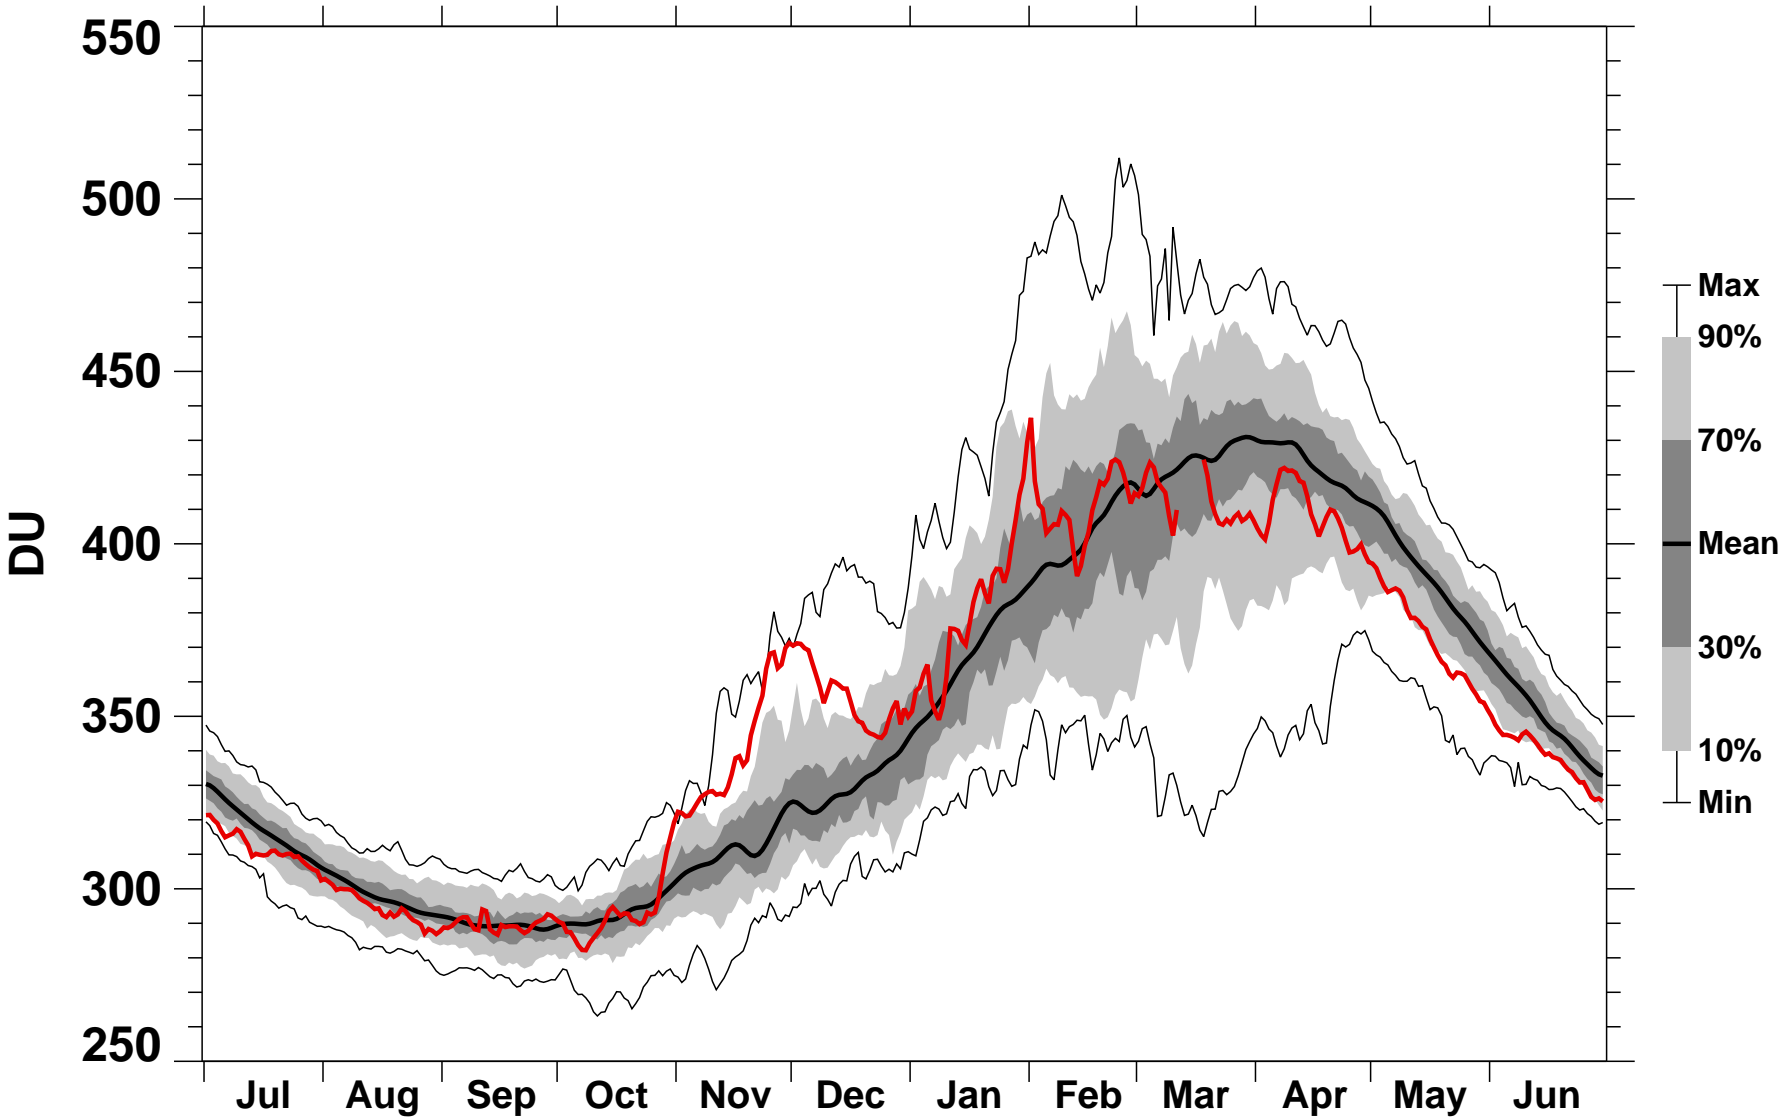

NH Polar Cap Ozone OMI+MERRA

1978/1979-2015/2016

2016/2017