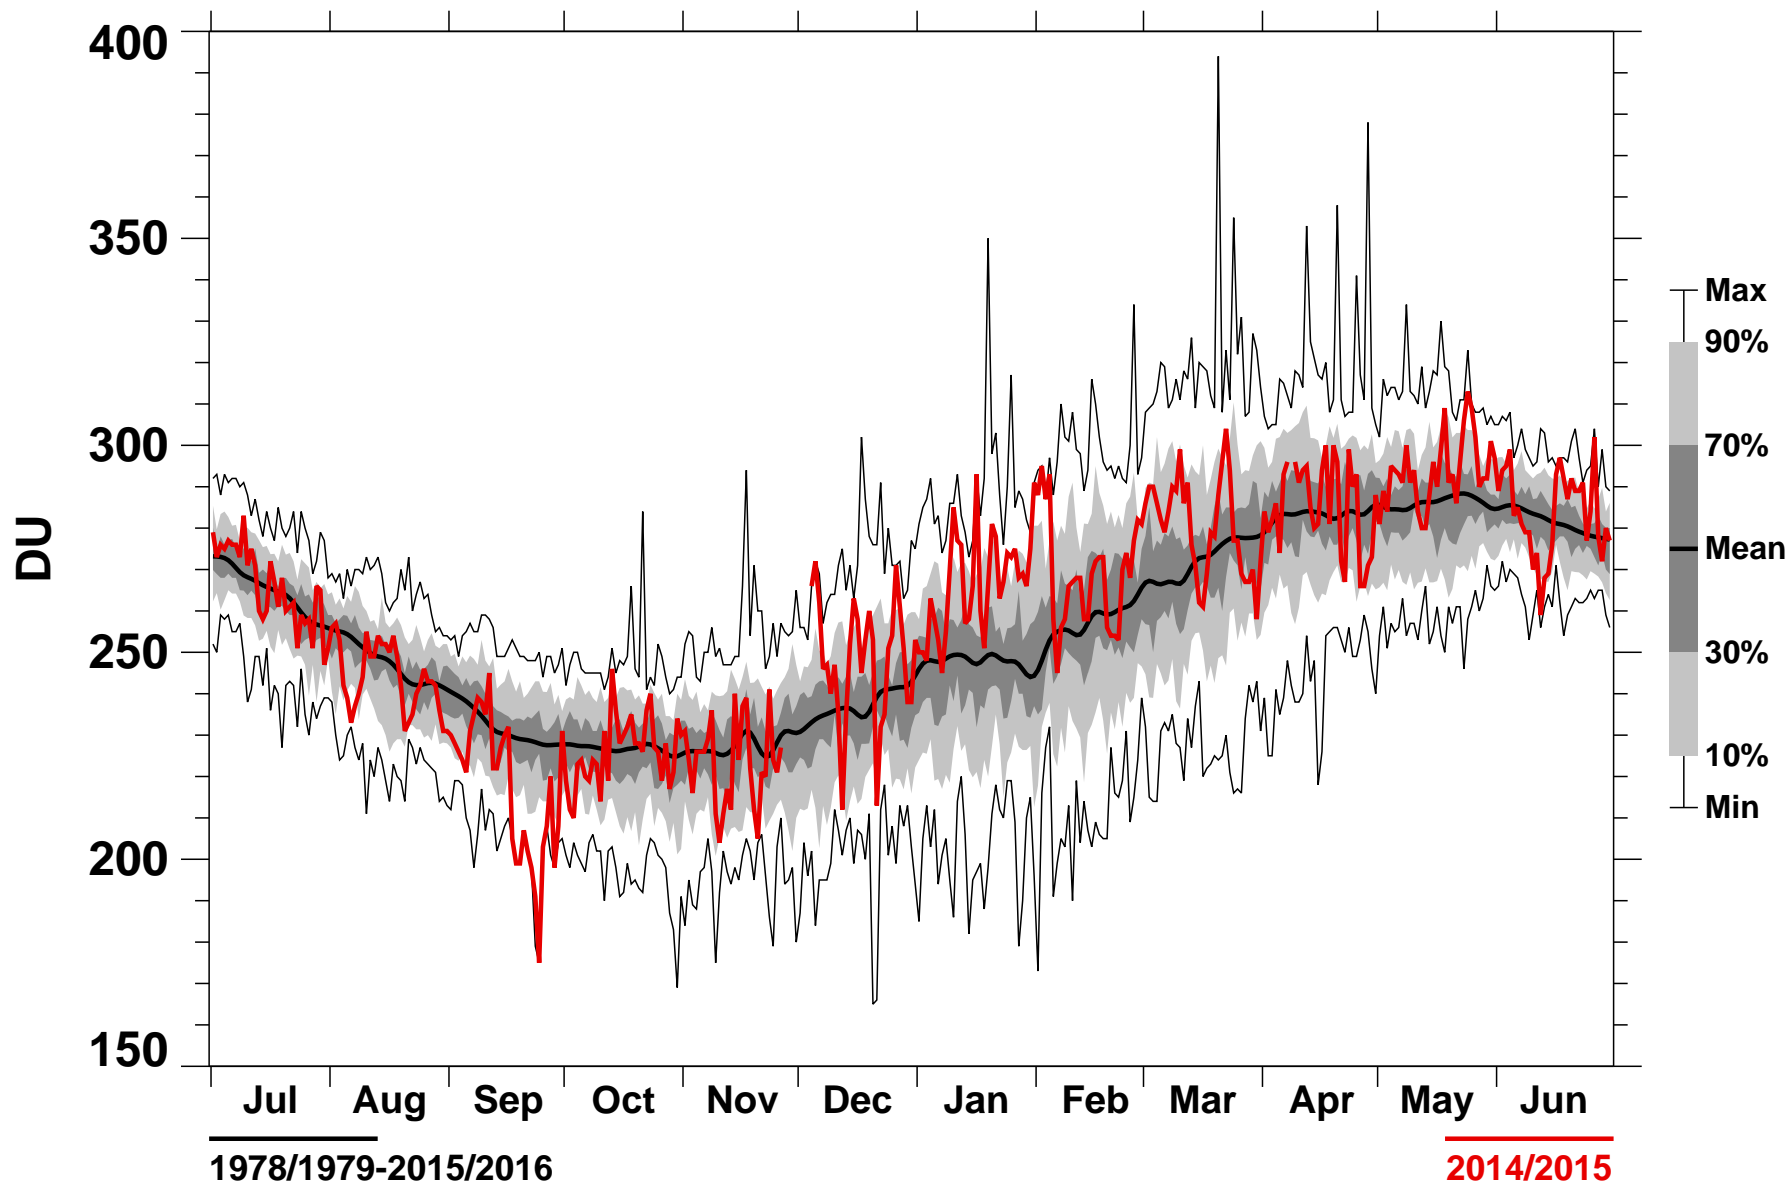

# NH Minimum Ozone OMI+MERRA

1978/1979-2015/2016

2014/2015