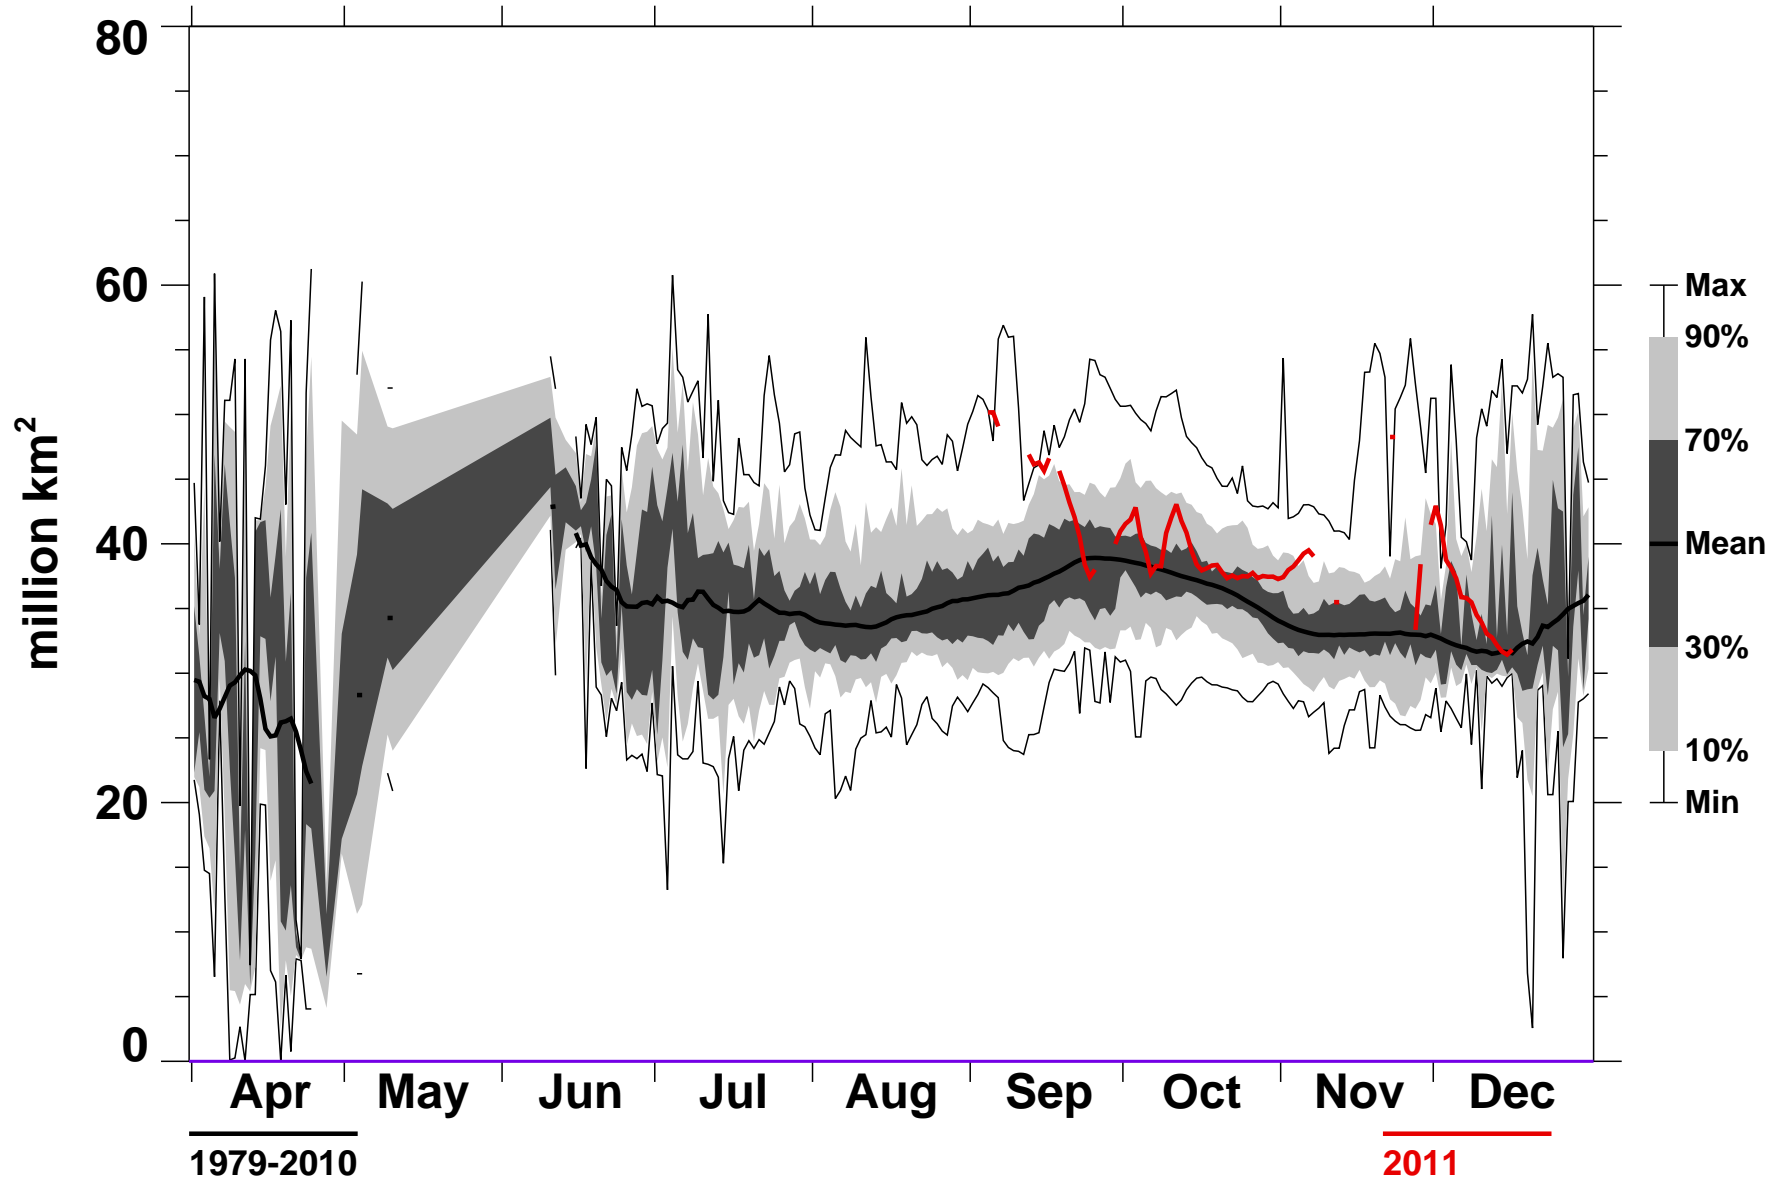

SH Vortex Area 360 K MERRA

P. Newman (NASA), E. Nash (SSAI), S. Pawson (NASA)

5-day smoother applied