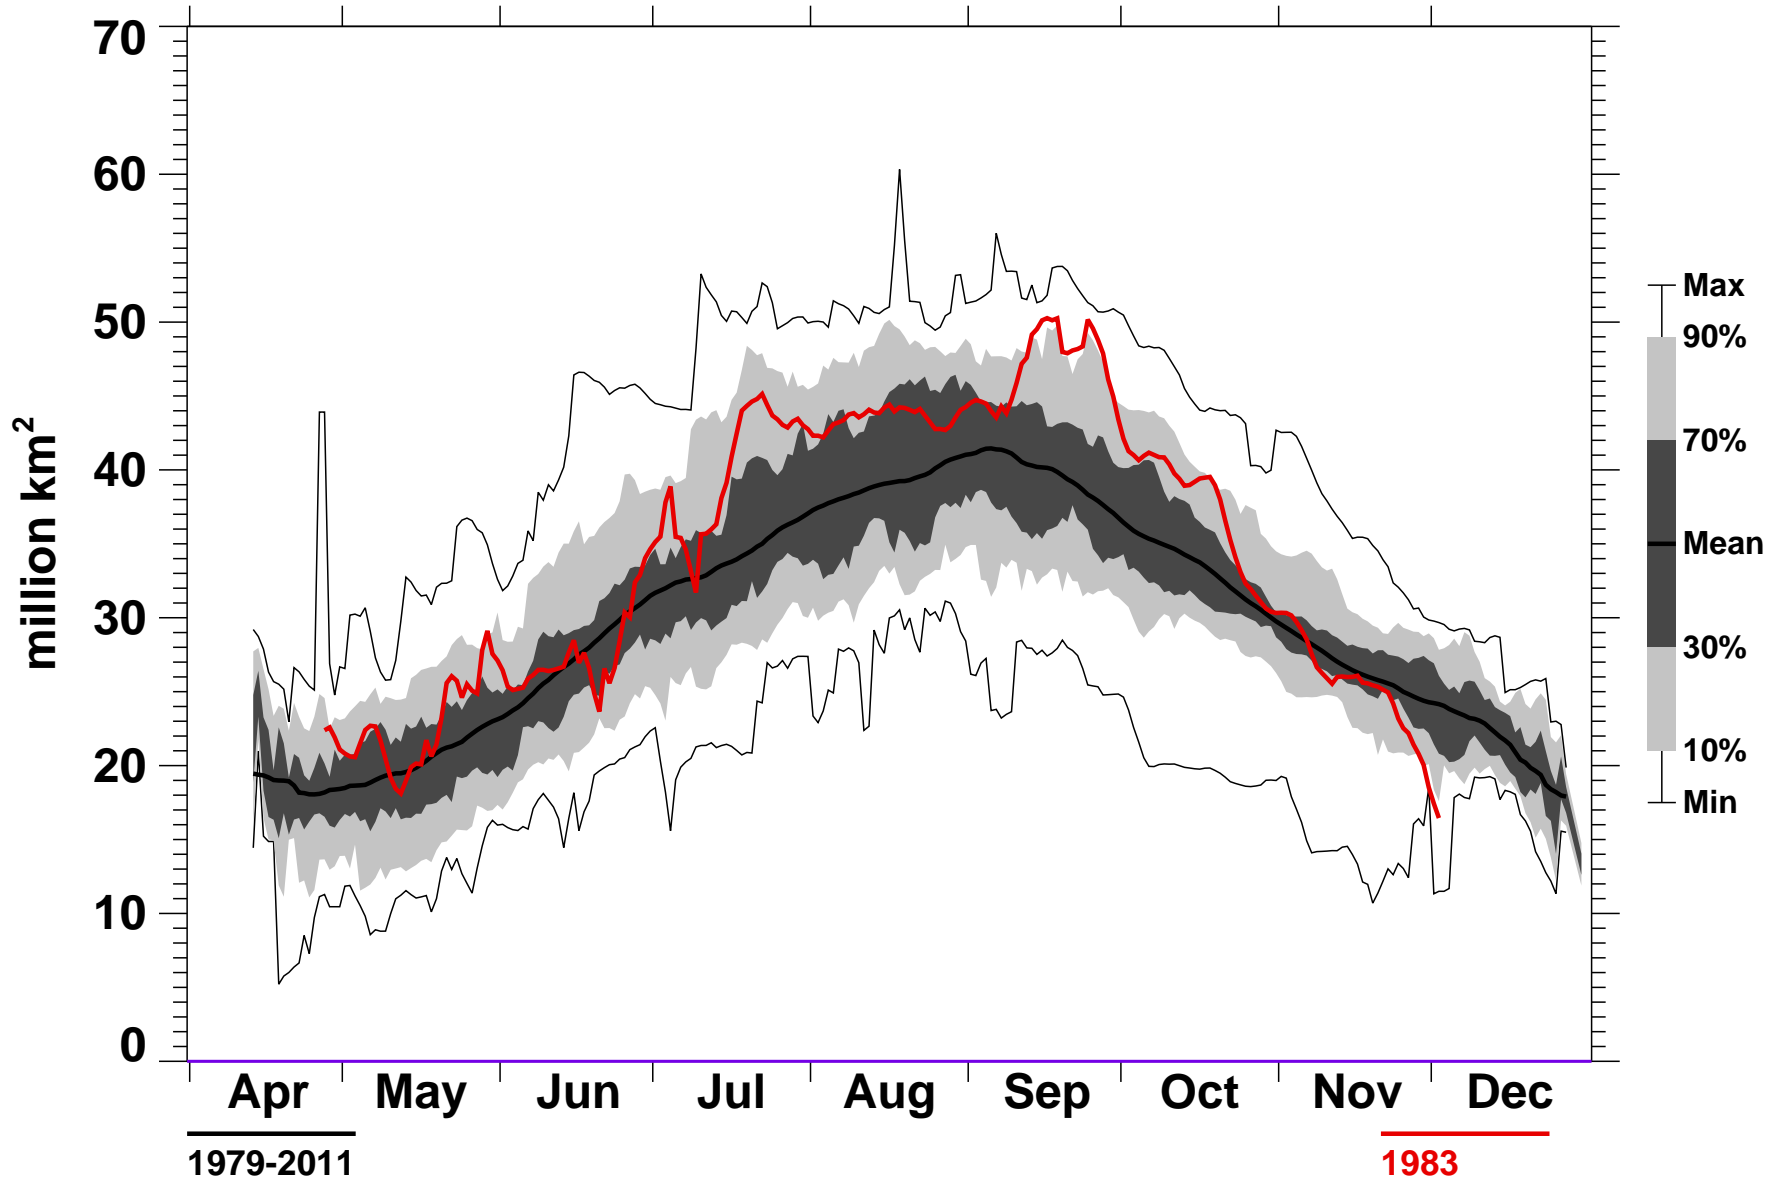

SH Vortex Area 460 K MERRA

P. Newman (NASA), E. Nash (SSAI), S. Pawson (NASA)

5-day smoother applied