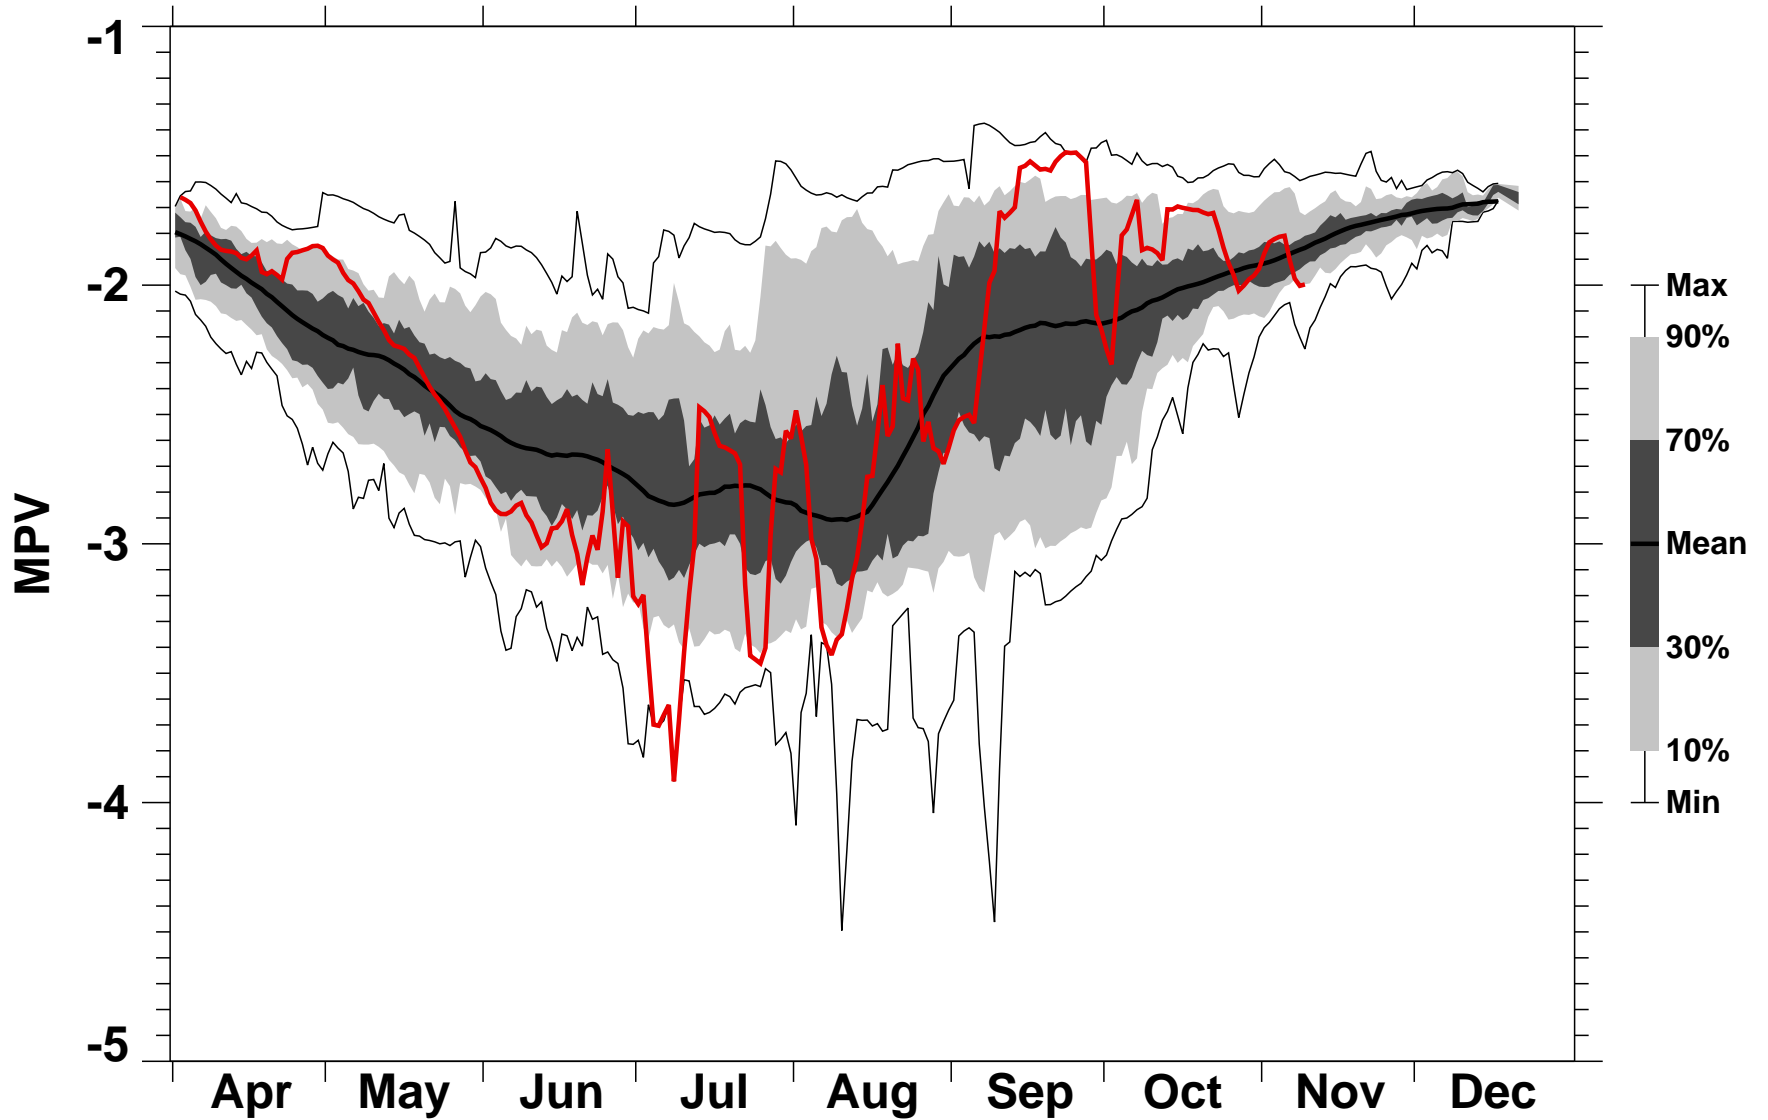

SH Vortex Edge 600 K MERRA

1979-2011

1983

P. Newman (NASA), E. Nash (SSAI), S. Pawson (NASA)

5-day smoother applied