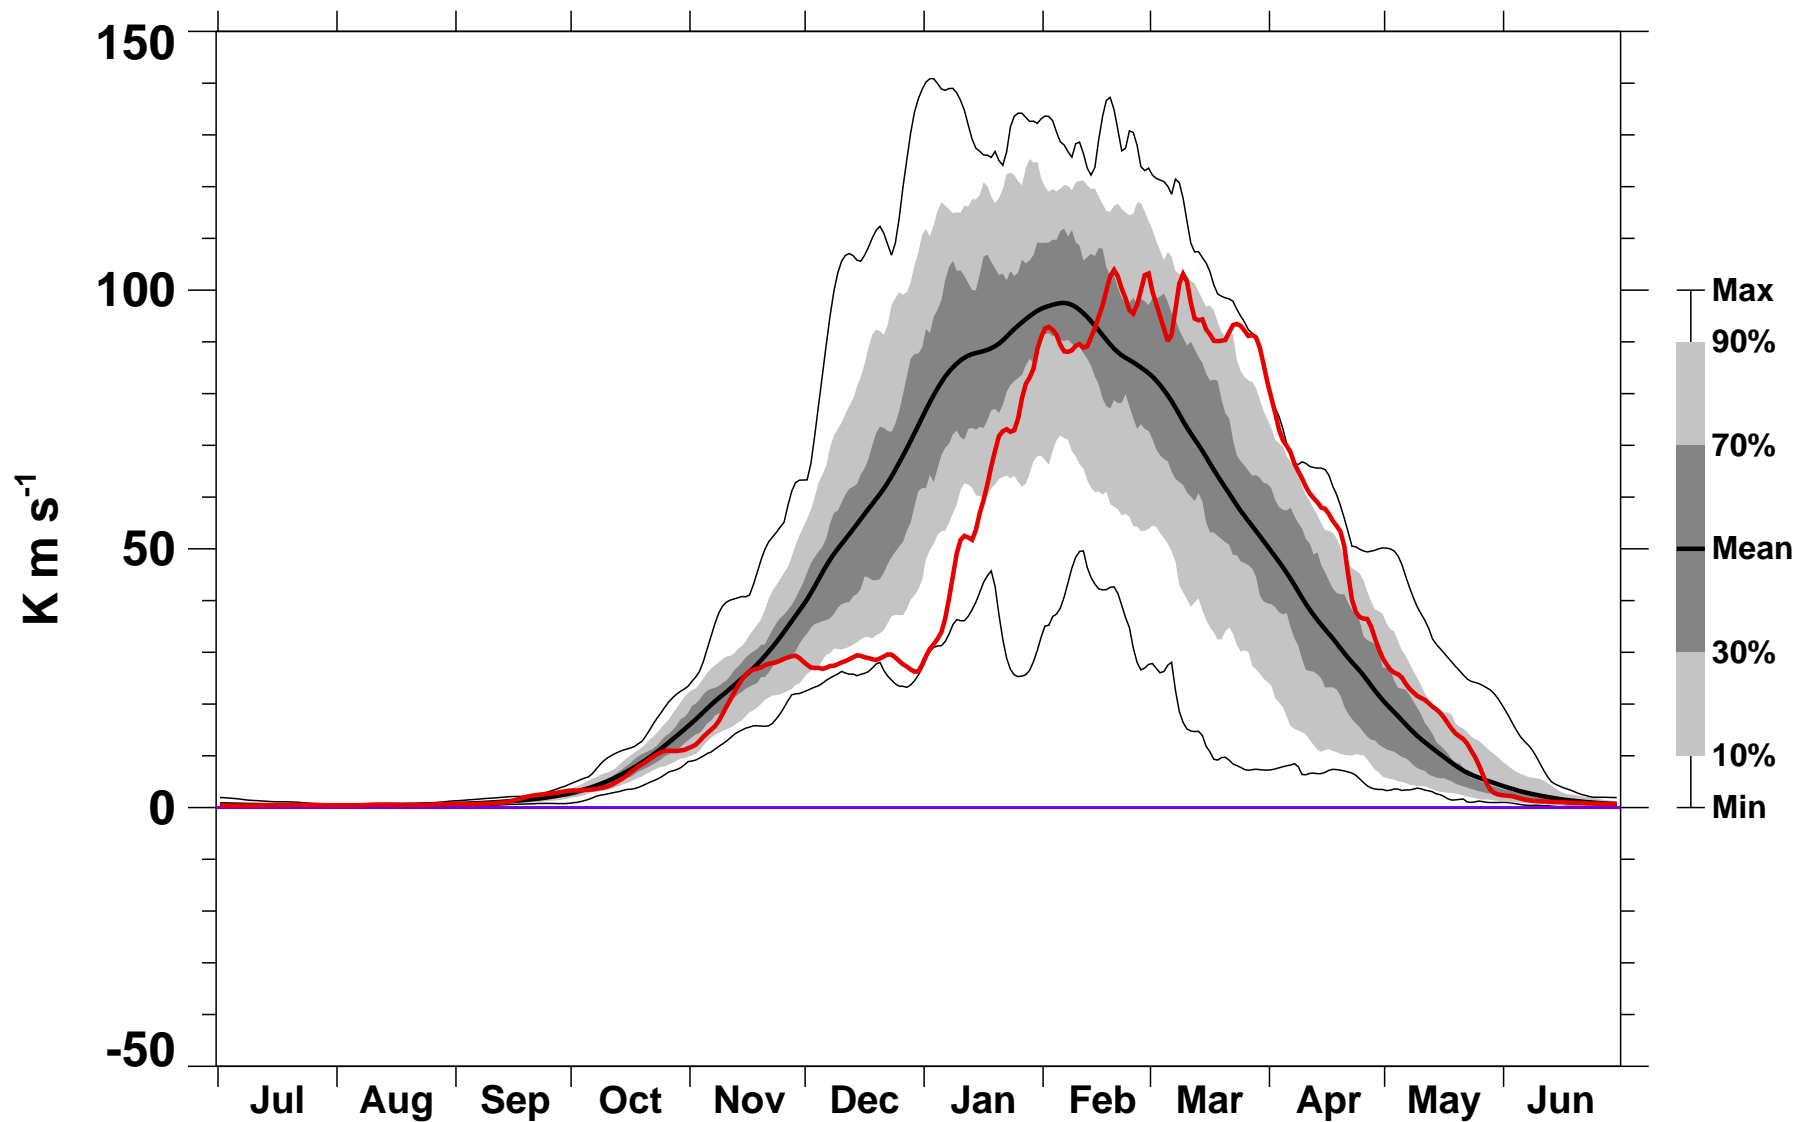

45-Day Mean 45-75°N Heat Flux 10 hPa MERRA2

1978/1979–2023/2024

1995/1996

P. Newman (NASA), L. Lait (SSAI), S. Pawson (NASA)

2024-07-05T06:55:03Z