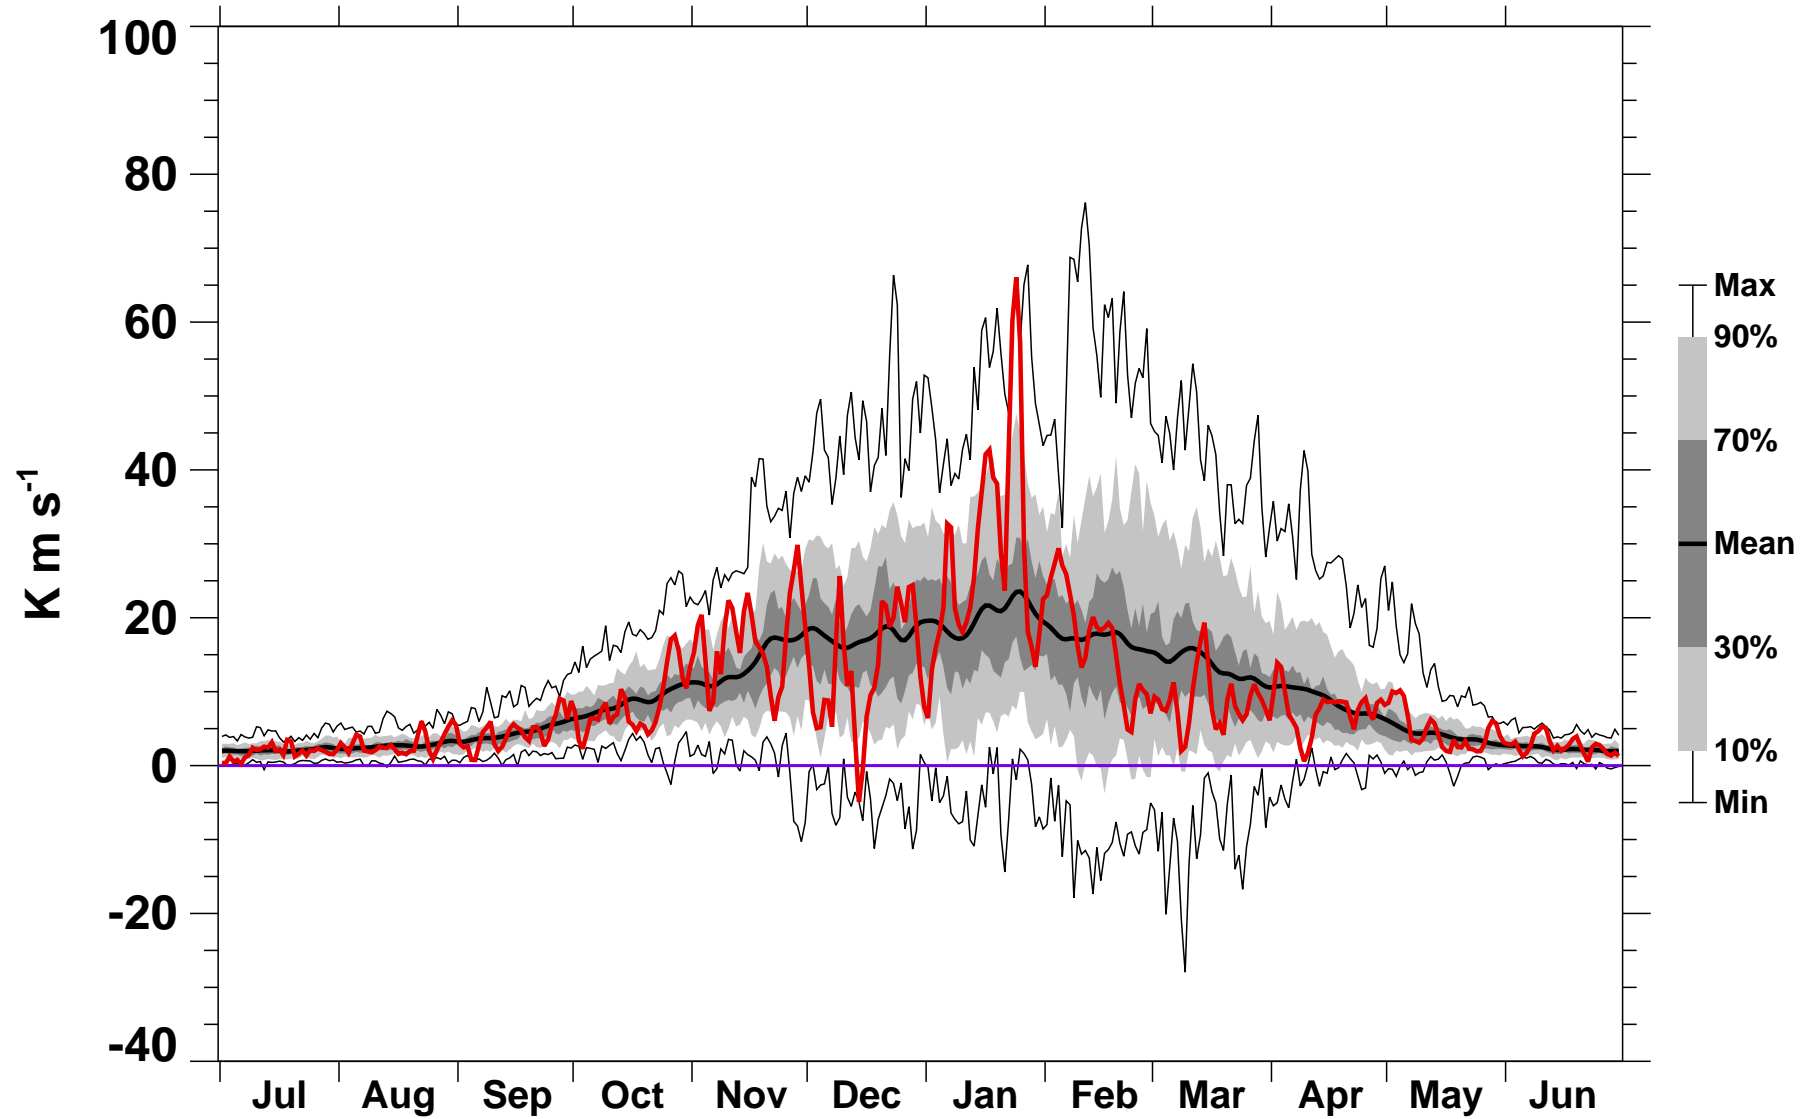

# 45-75°N Heat Flux 100 hPa MERRA2

1978/1979–2023/2024

1986/1987