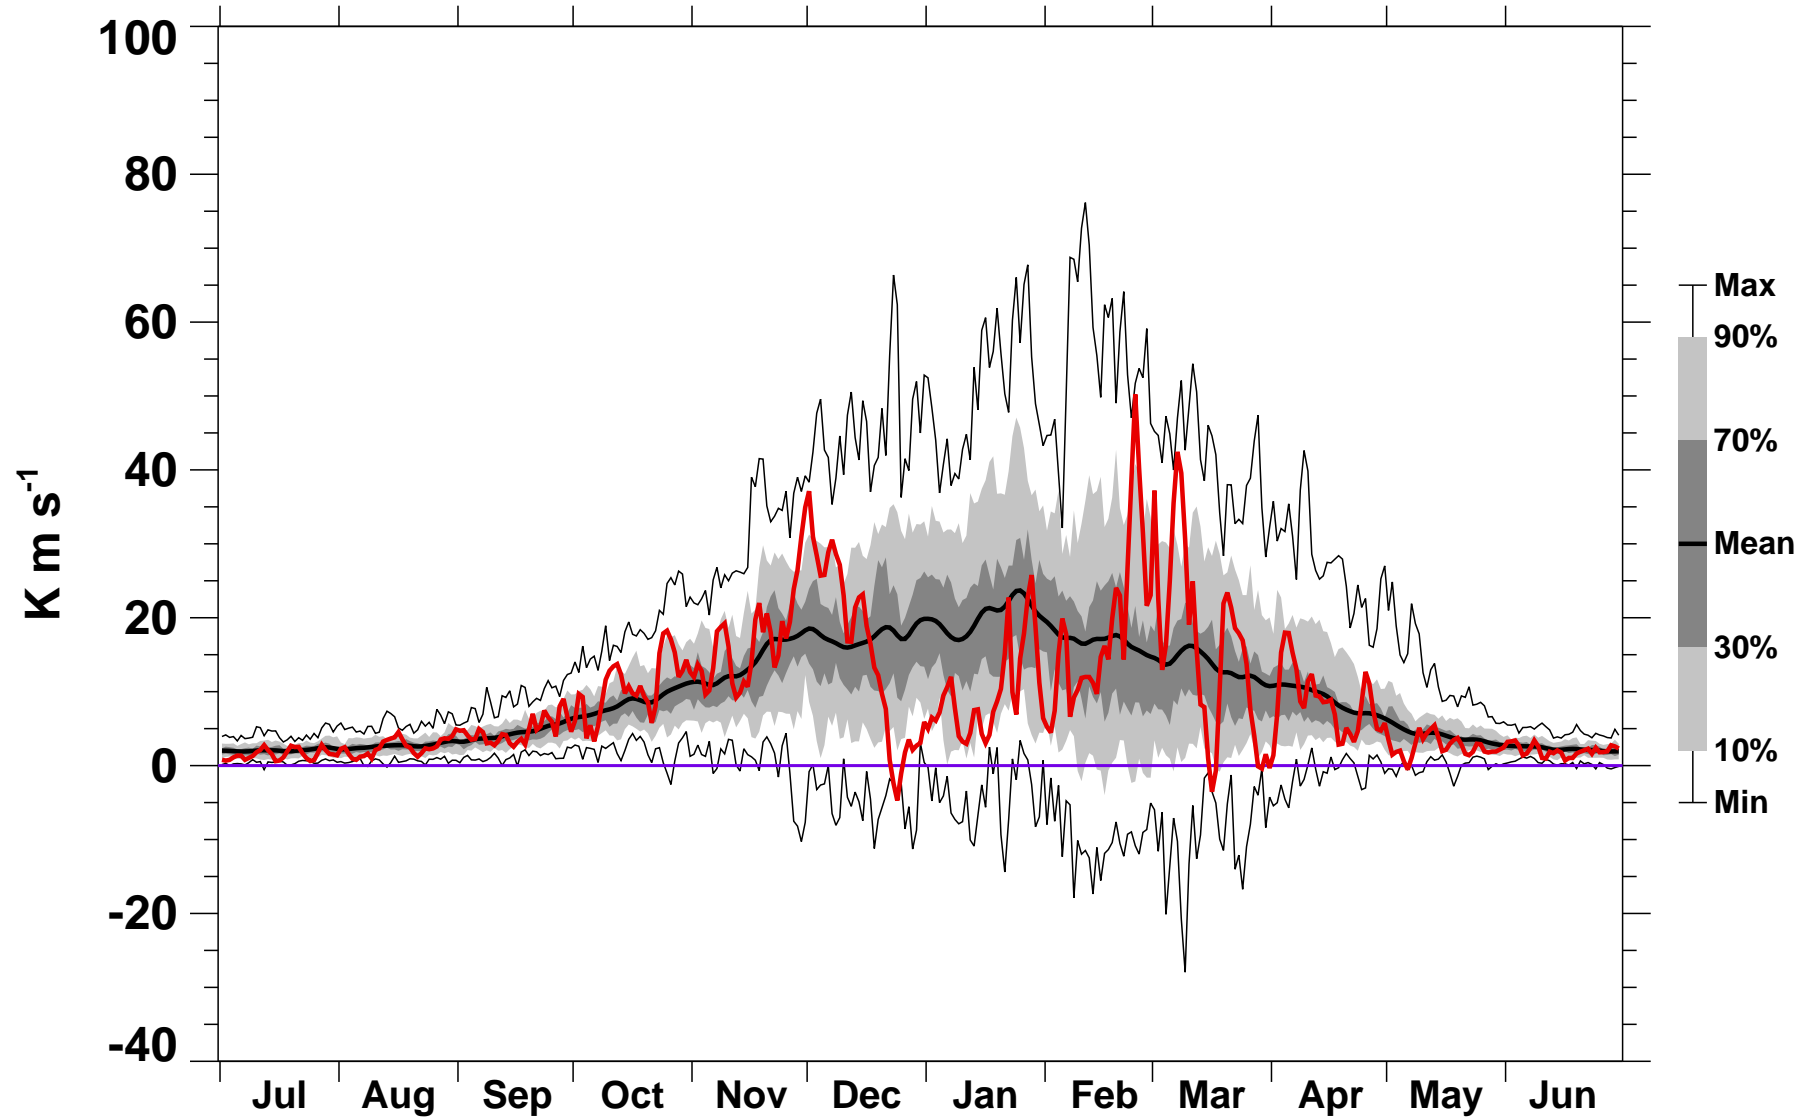

# 45-75°N Heat Flux 100 hPa MERRA2

1978/1979–2021/2022

1987/1988