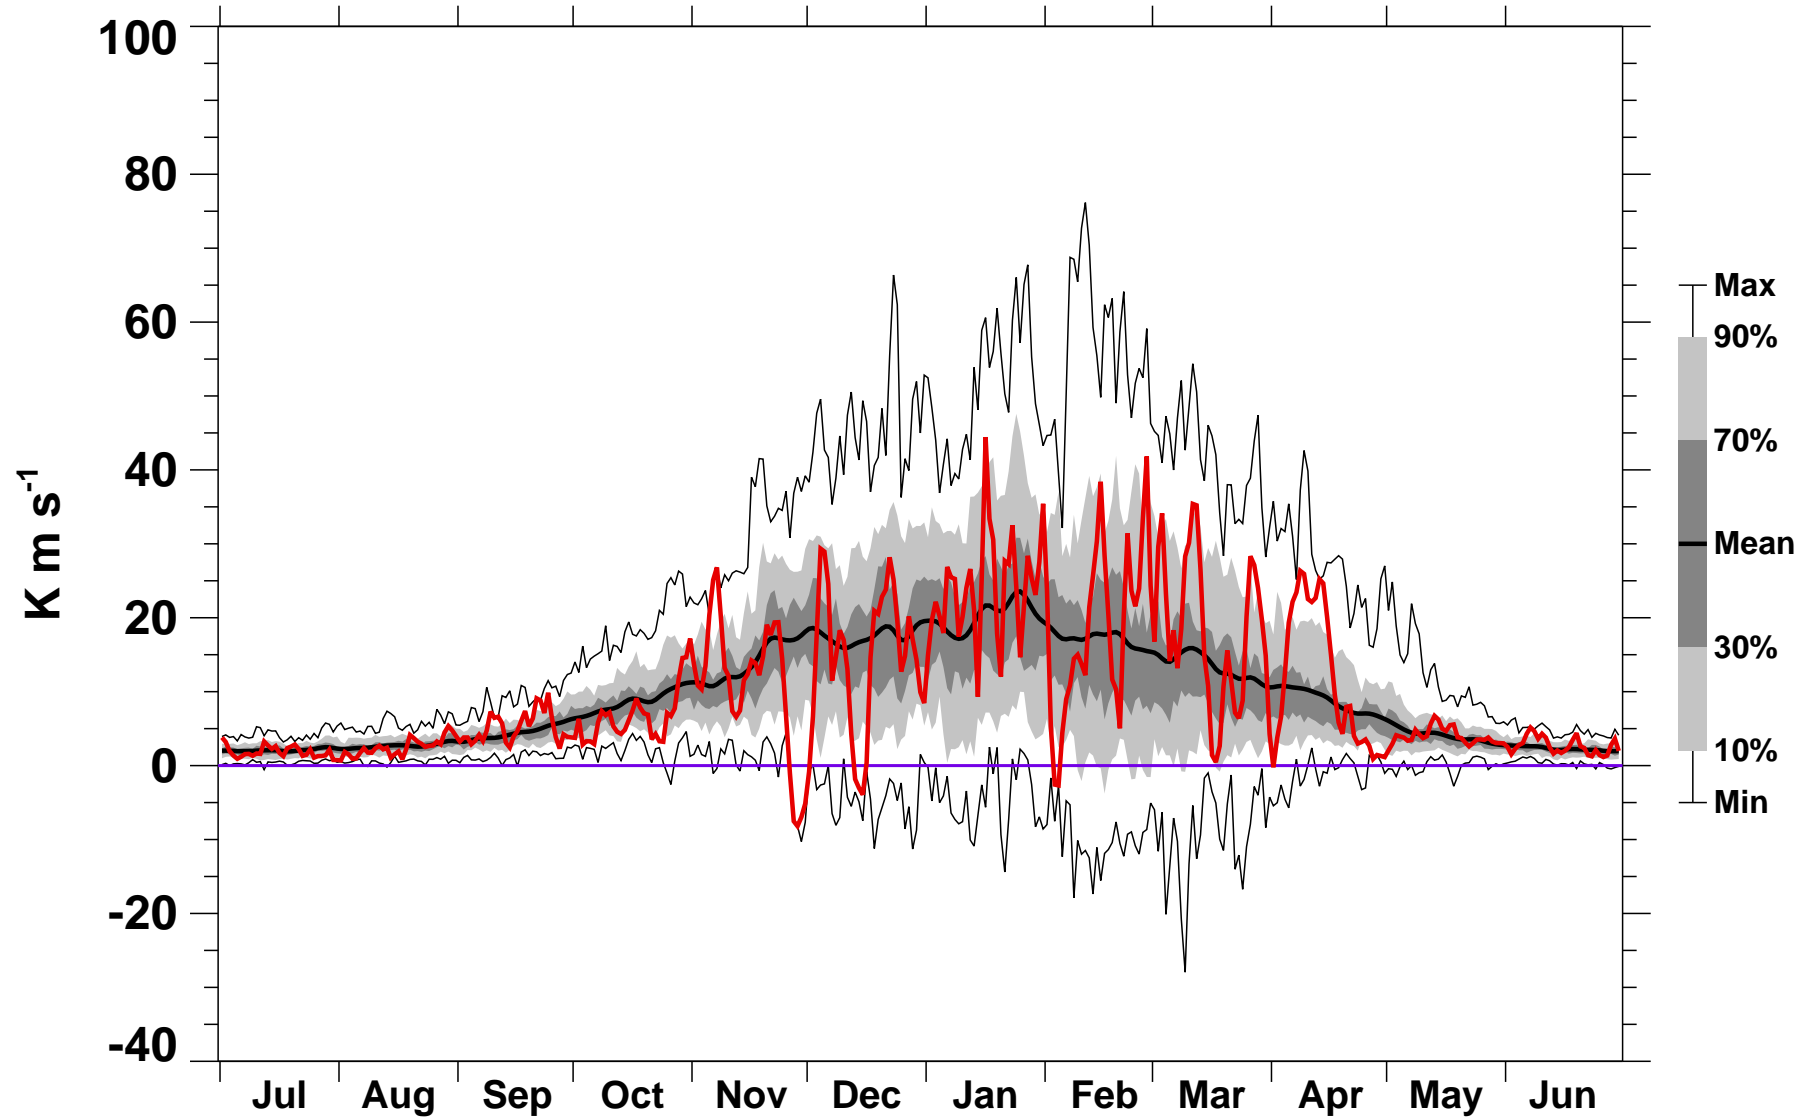

# 45-75°N Heat Flux 100 hPa MERRA2

1978/1979–2023/2024

1995/1996