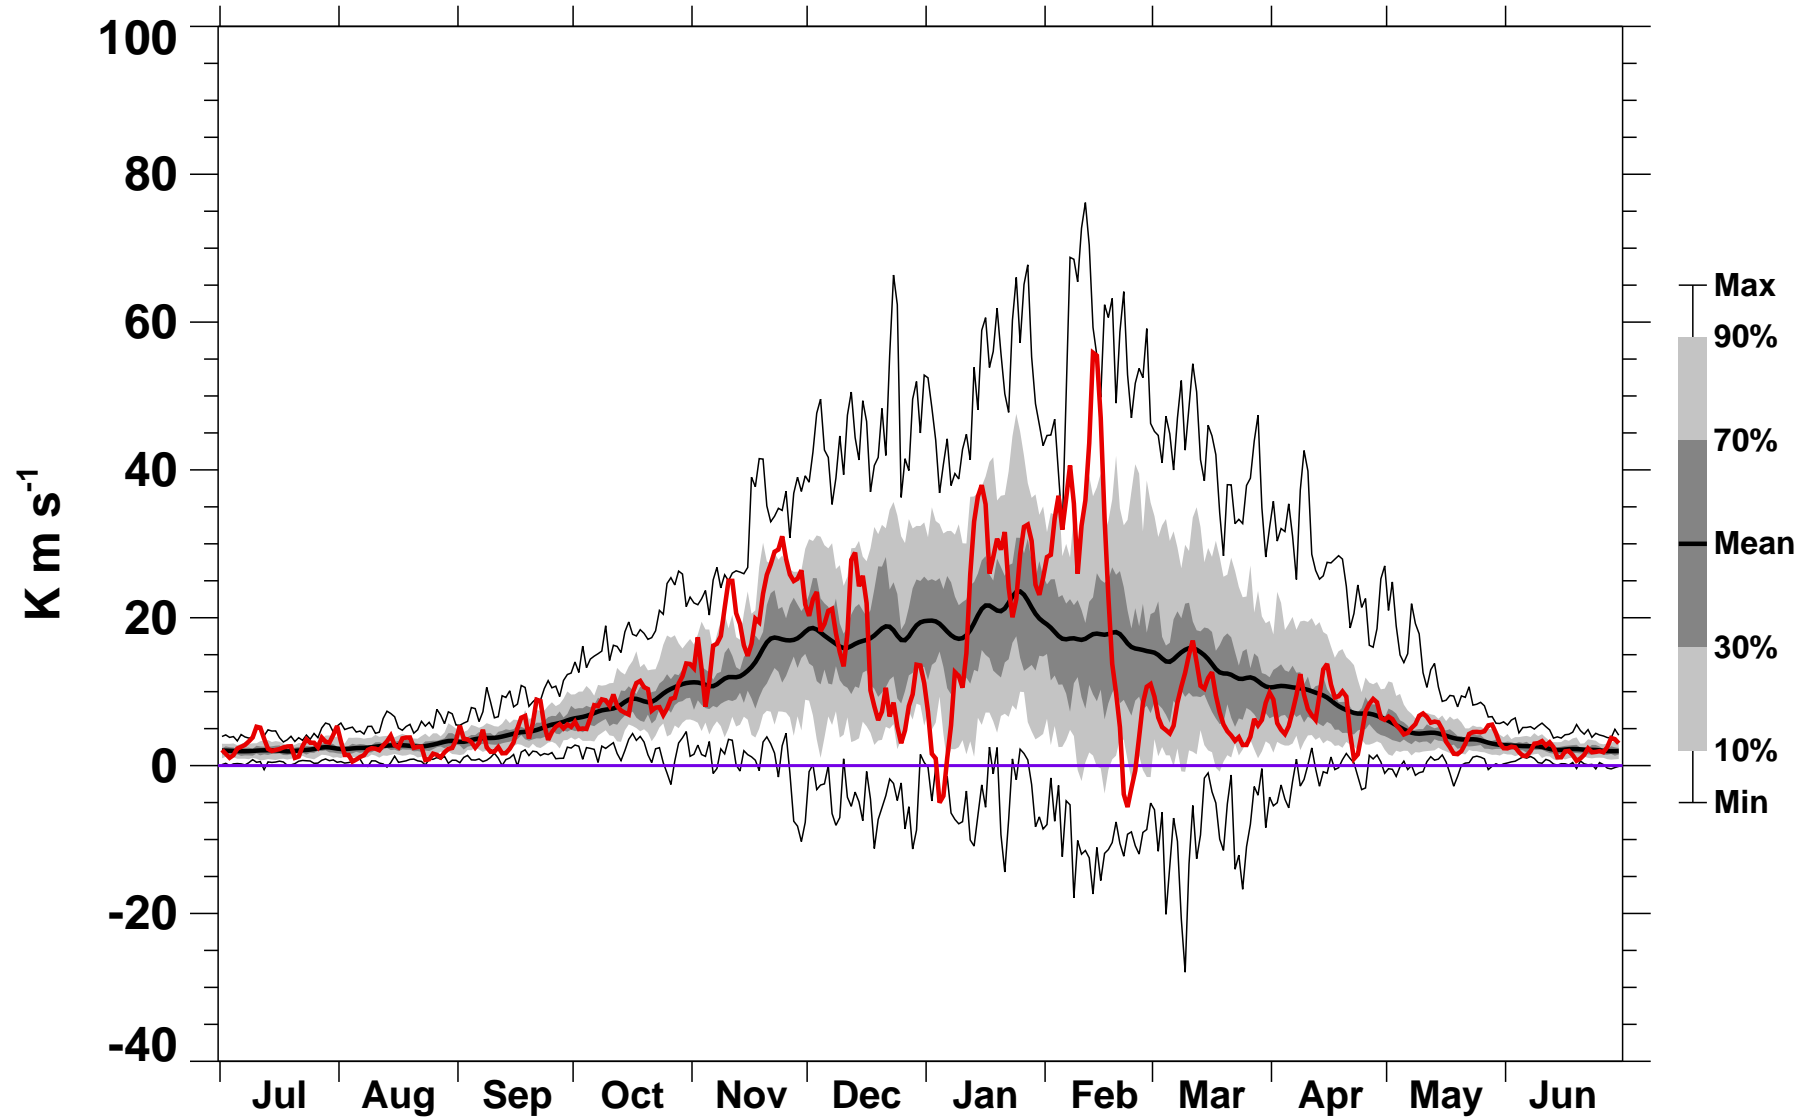

# 45-75°N Heat Flux 100 hPa MERRA2

1978/1979–2023/2024

2000/2001