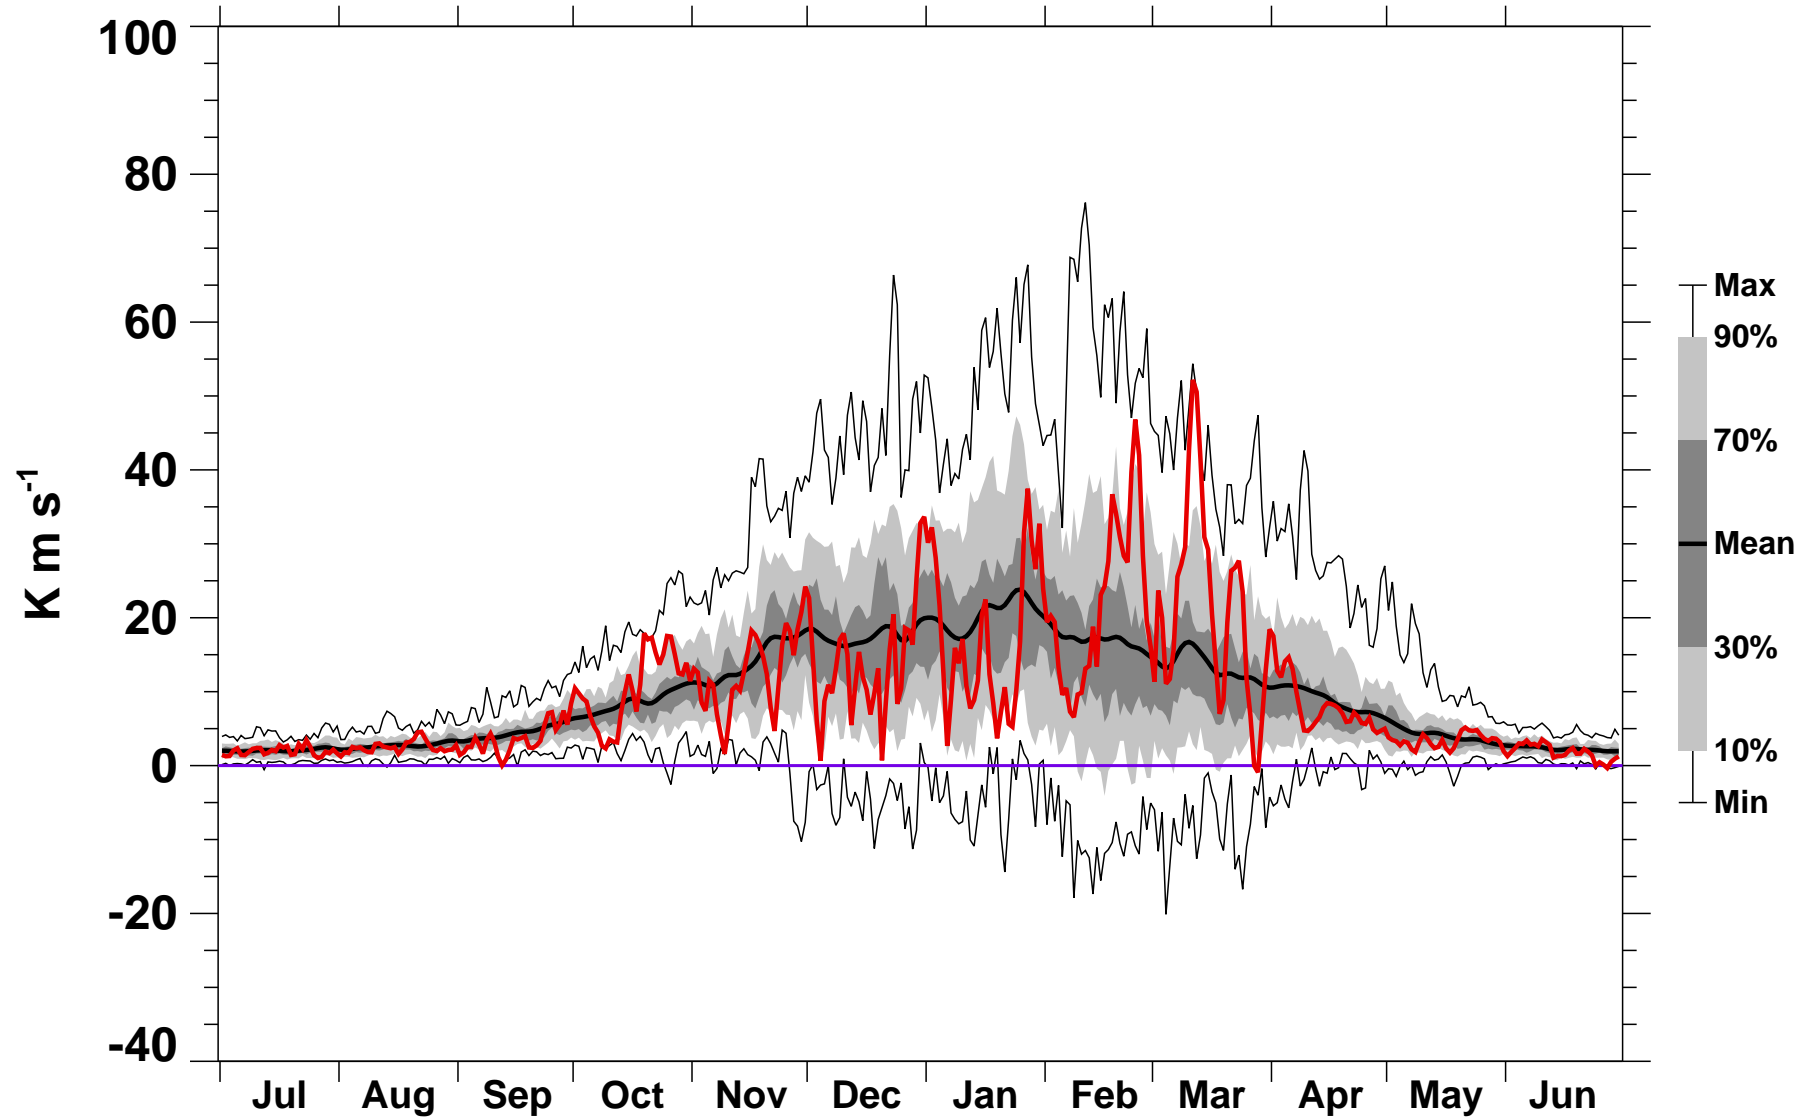

# 45-75°N Heat Flux 100 hPa MERRA2

1978/1979-2020/2021

2004/2005