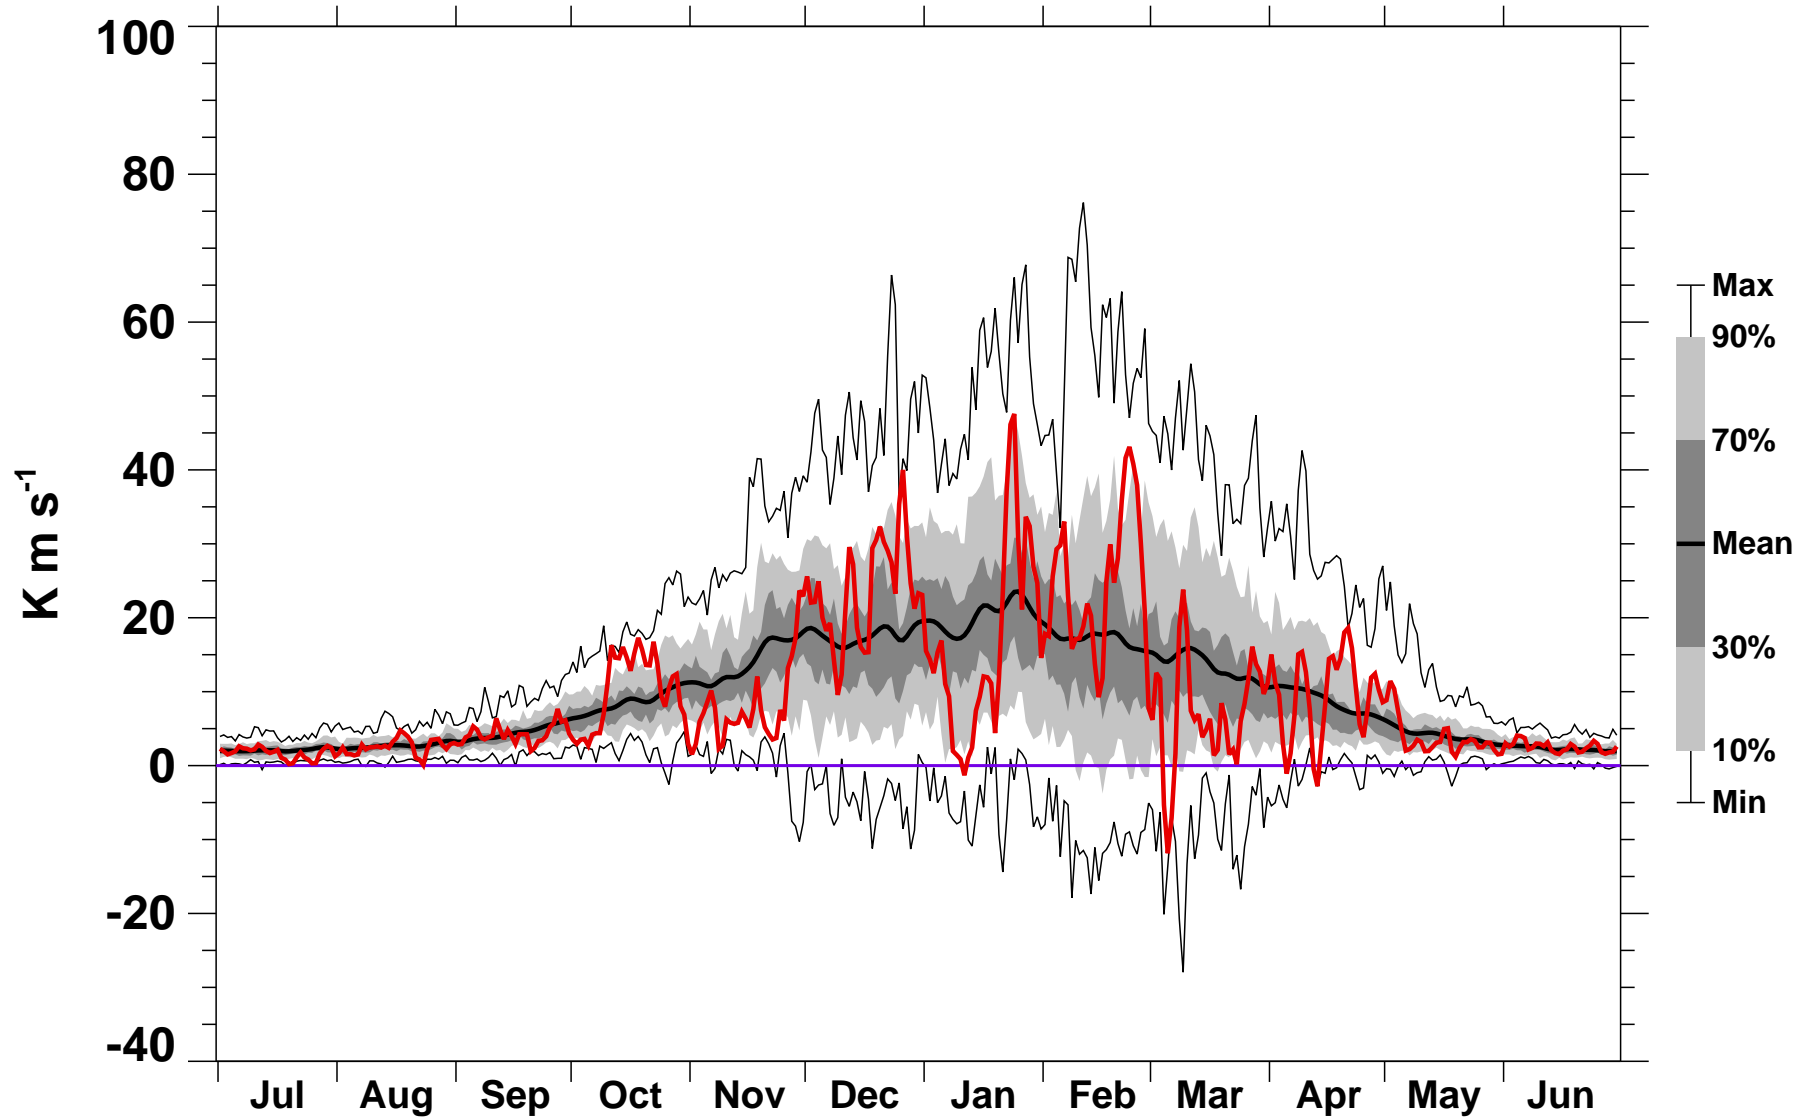

45-75°N Heat Flux 100 hPa MERRA2

1978/1979–2023/2024

2006/2007