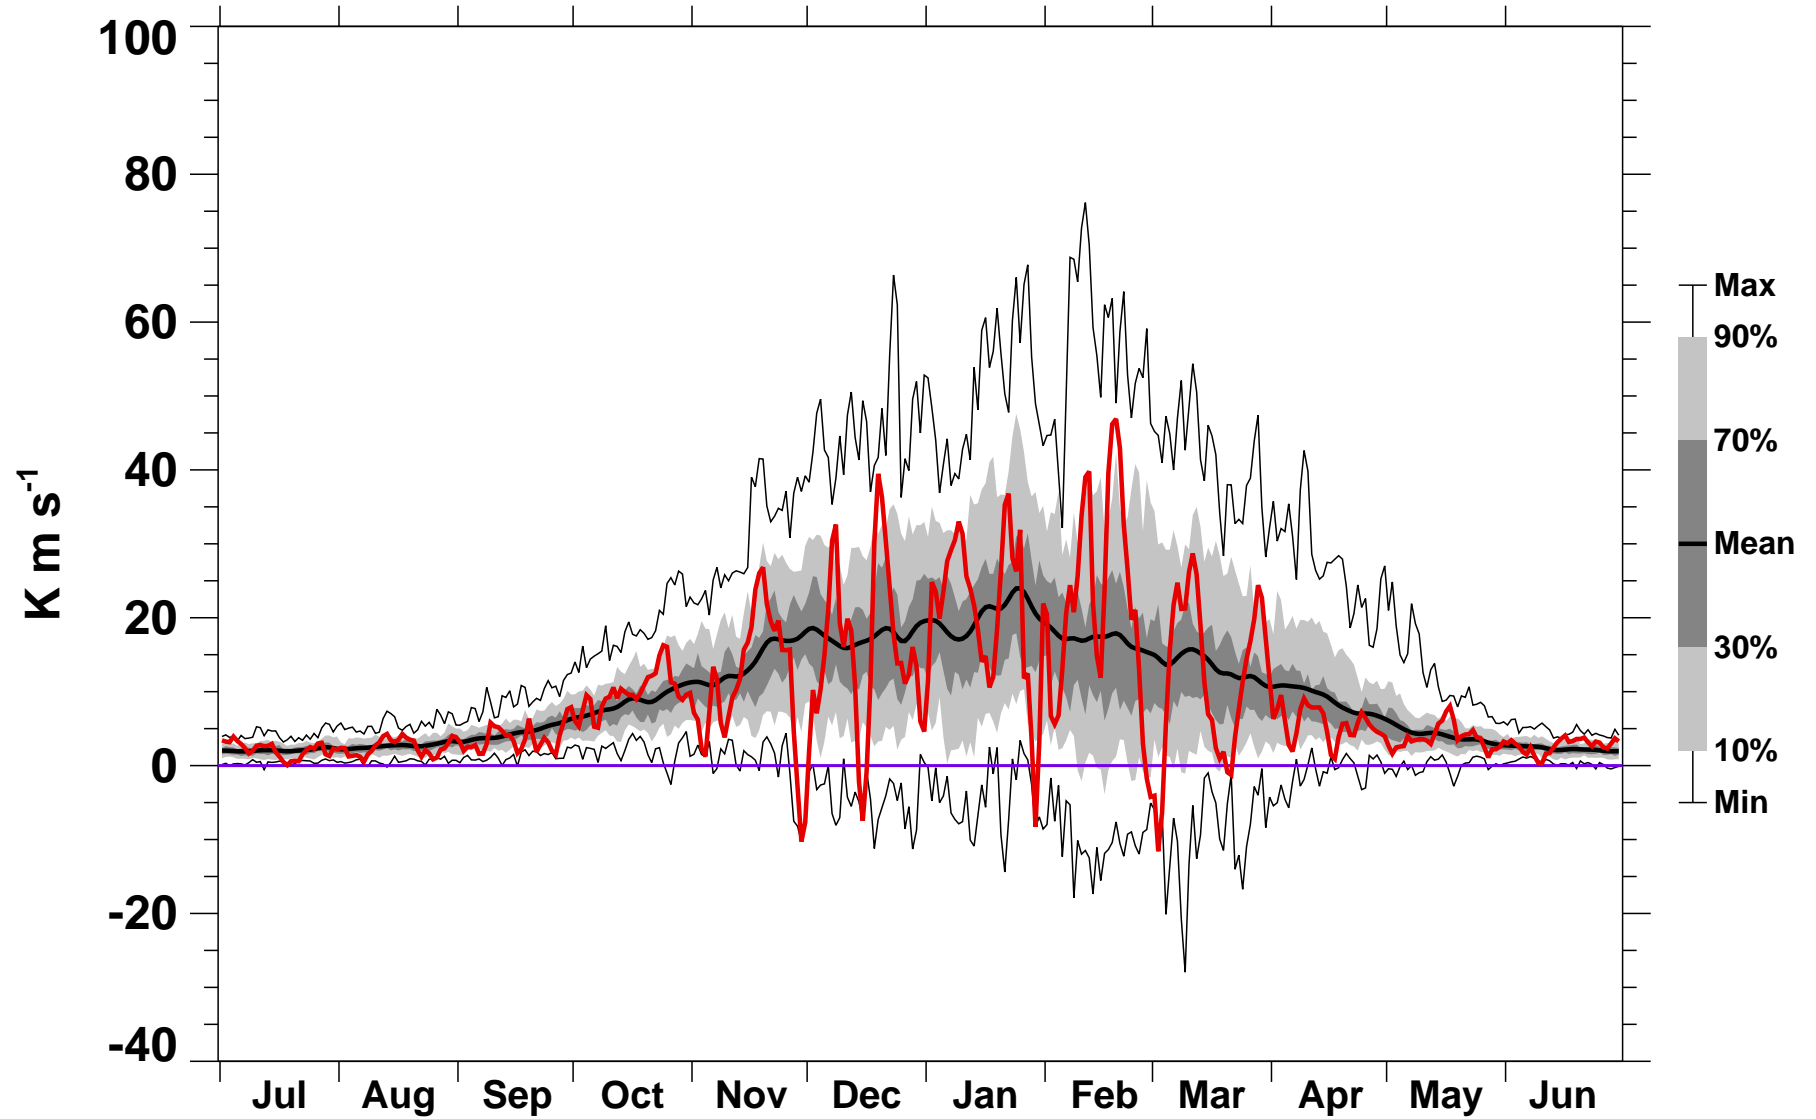

45-75°N Heat Flux 100 hPa MERRA2

1978/1979–2022/2023

2007/2008