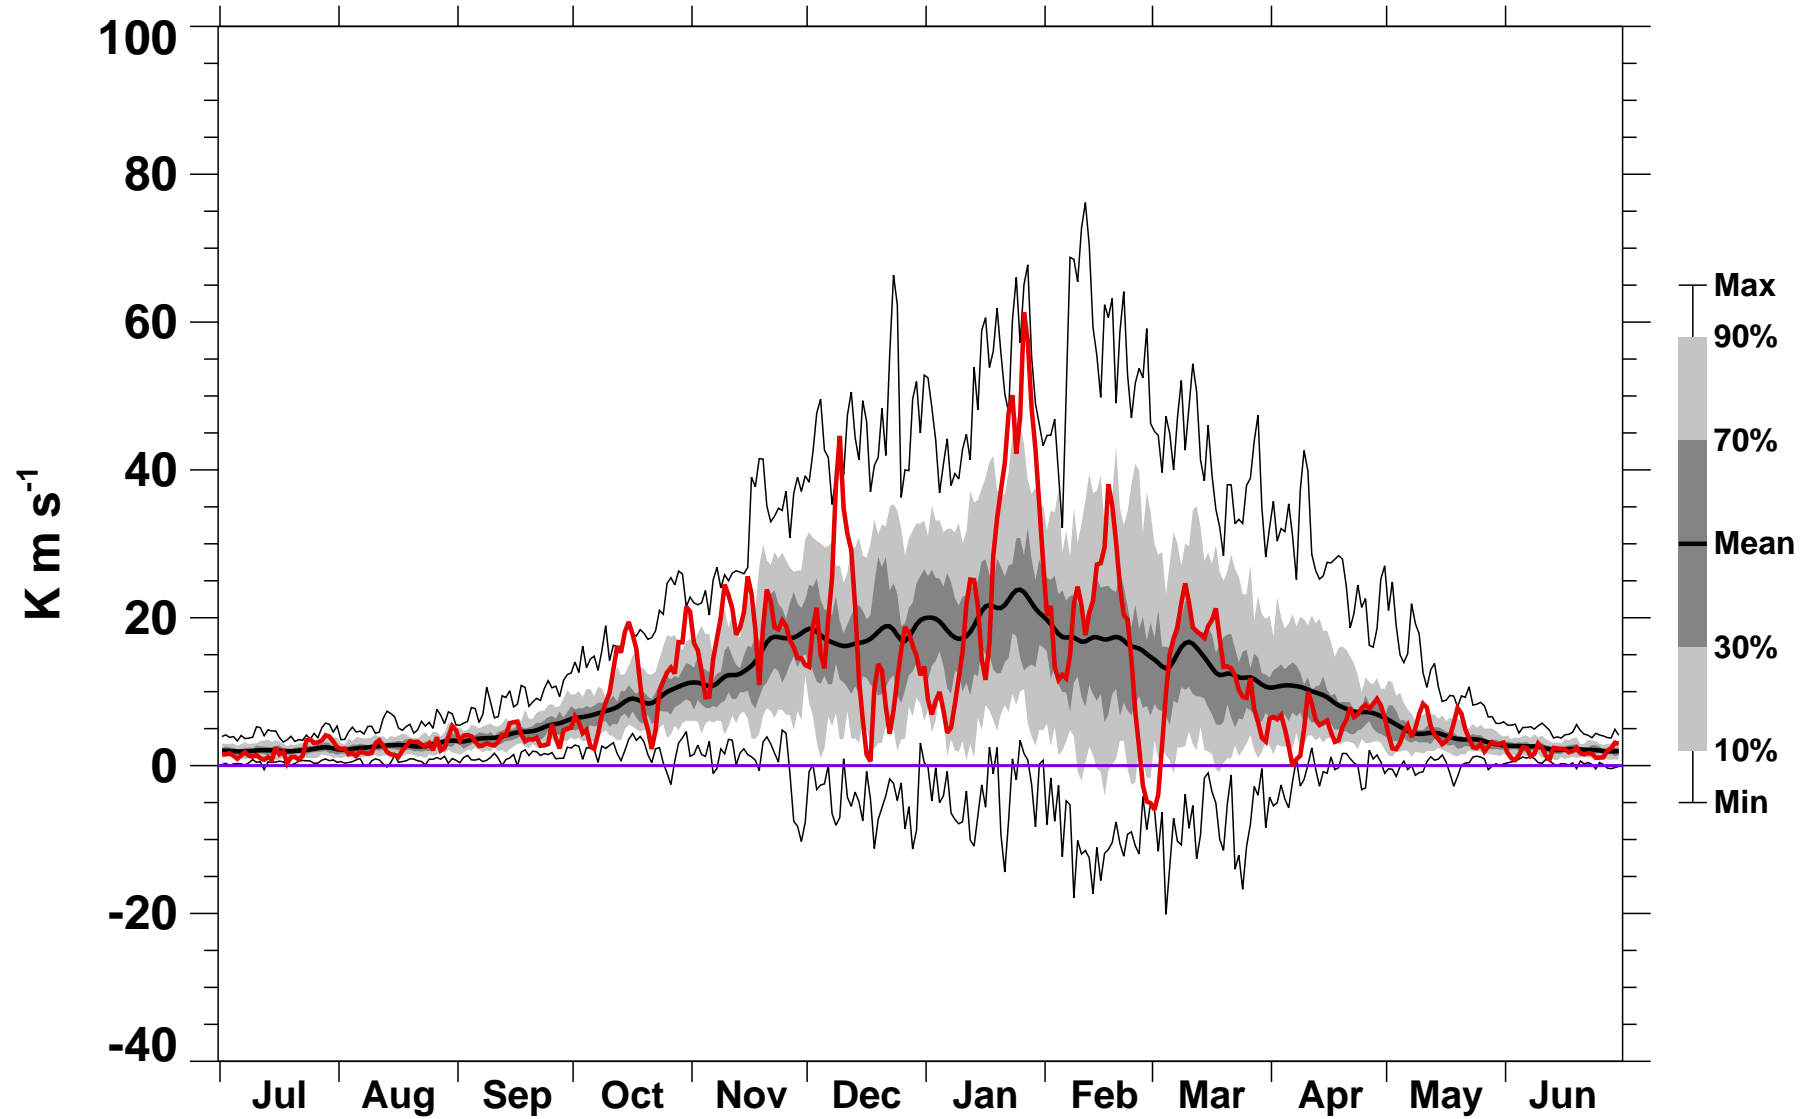

# 45-75°N Heat Flux 100 hPa MERRA2

1978/1979–2020/2021

2009/2010