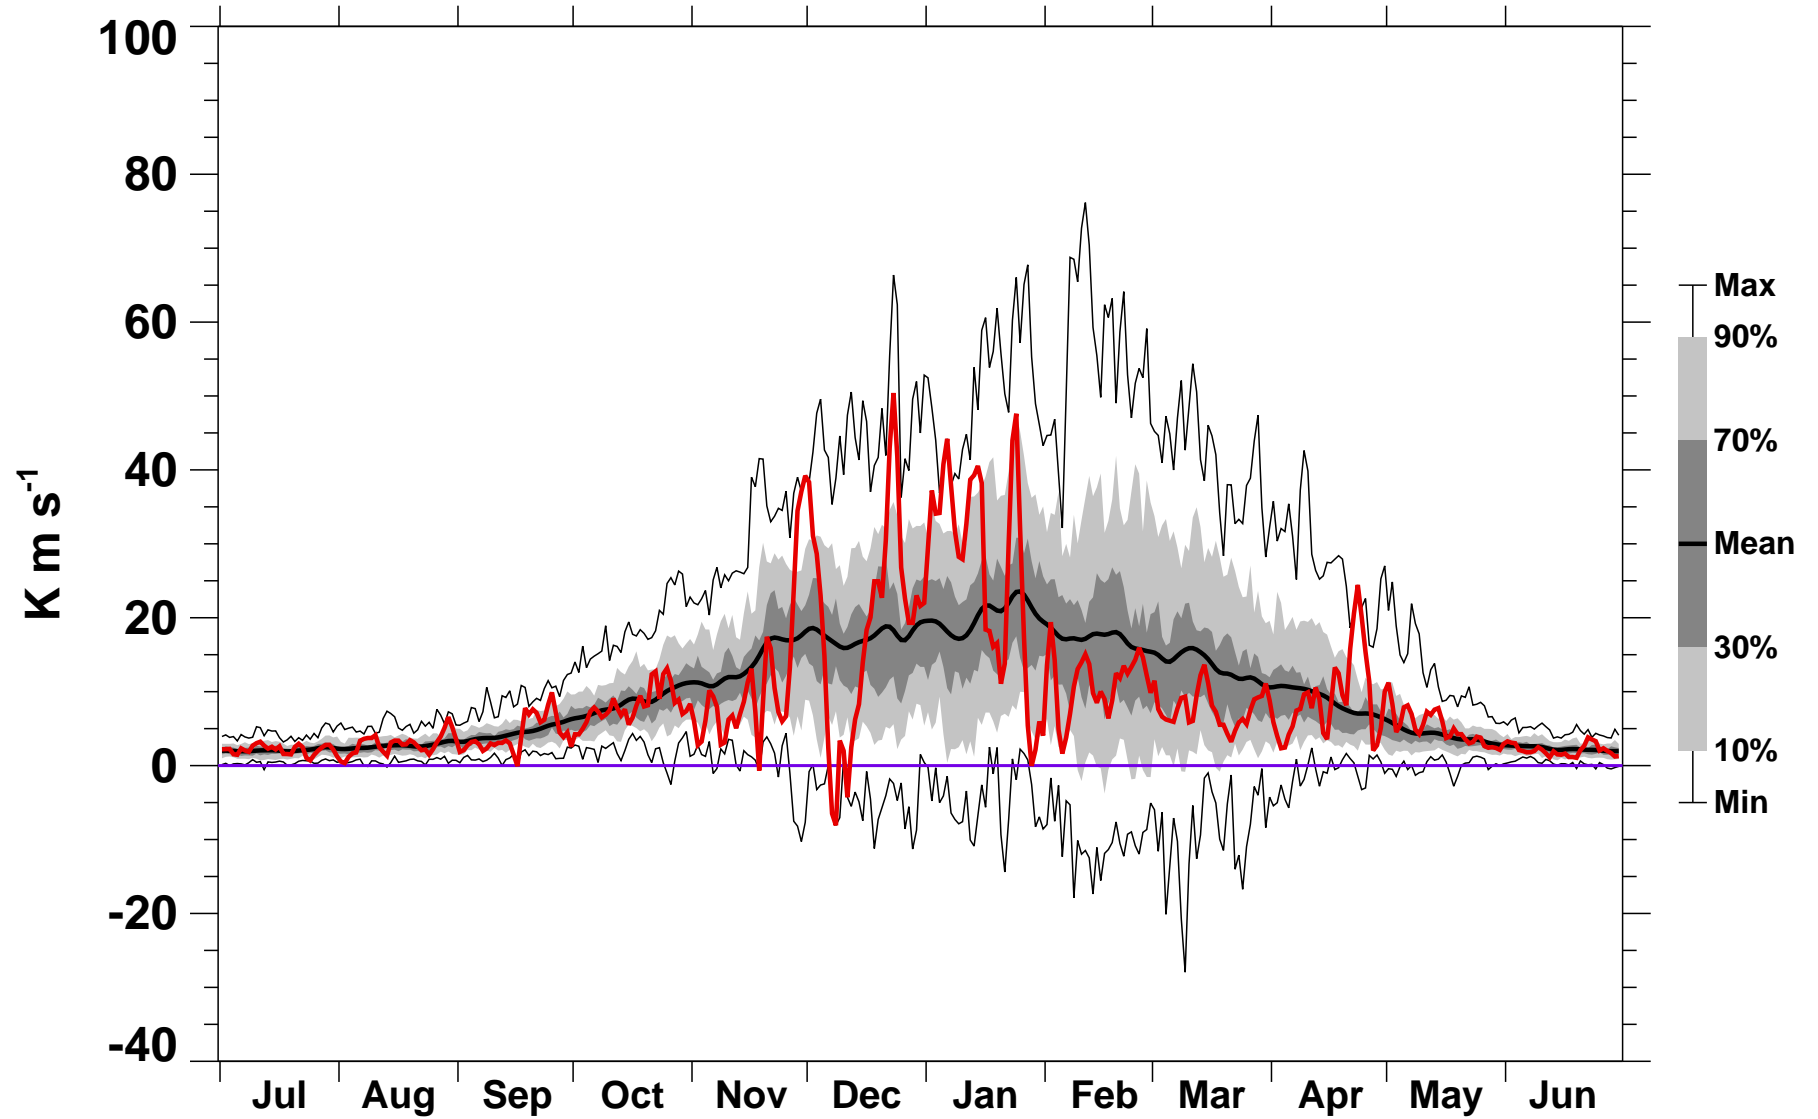

# 45-75°N Heat Flux 100 hPa MERRA2

1978/1979–2023/2024

2012/2013