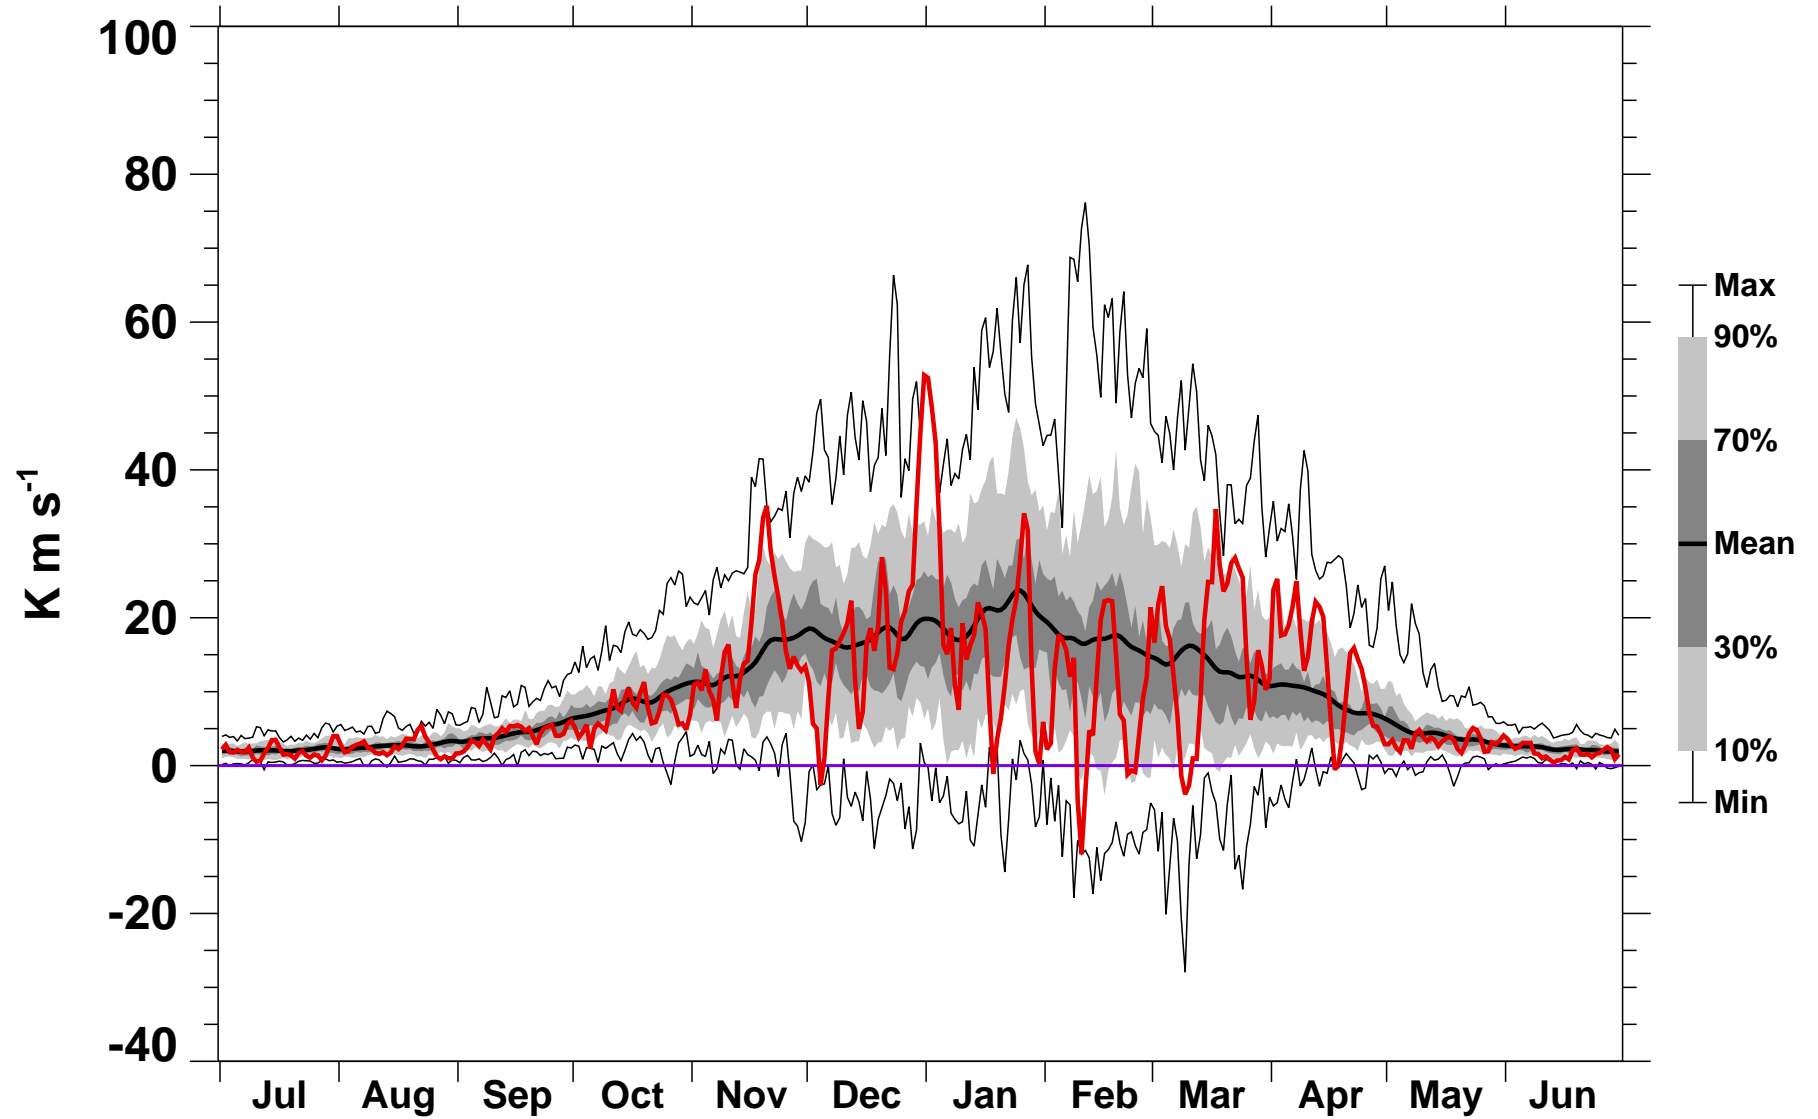

# 45-75°N Heat Flux 100 hPa MERRA2

1978/1979–2021/2022

2014/2015