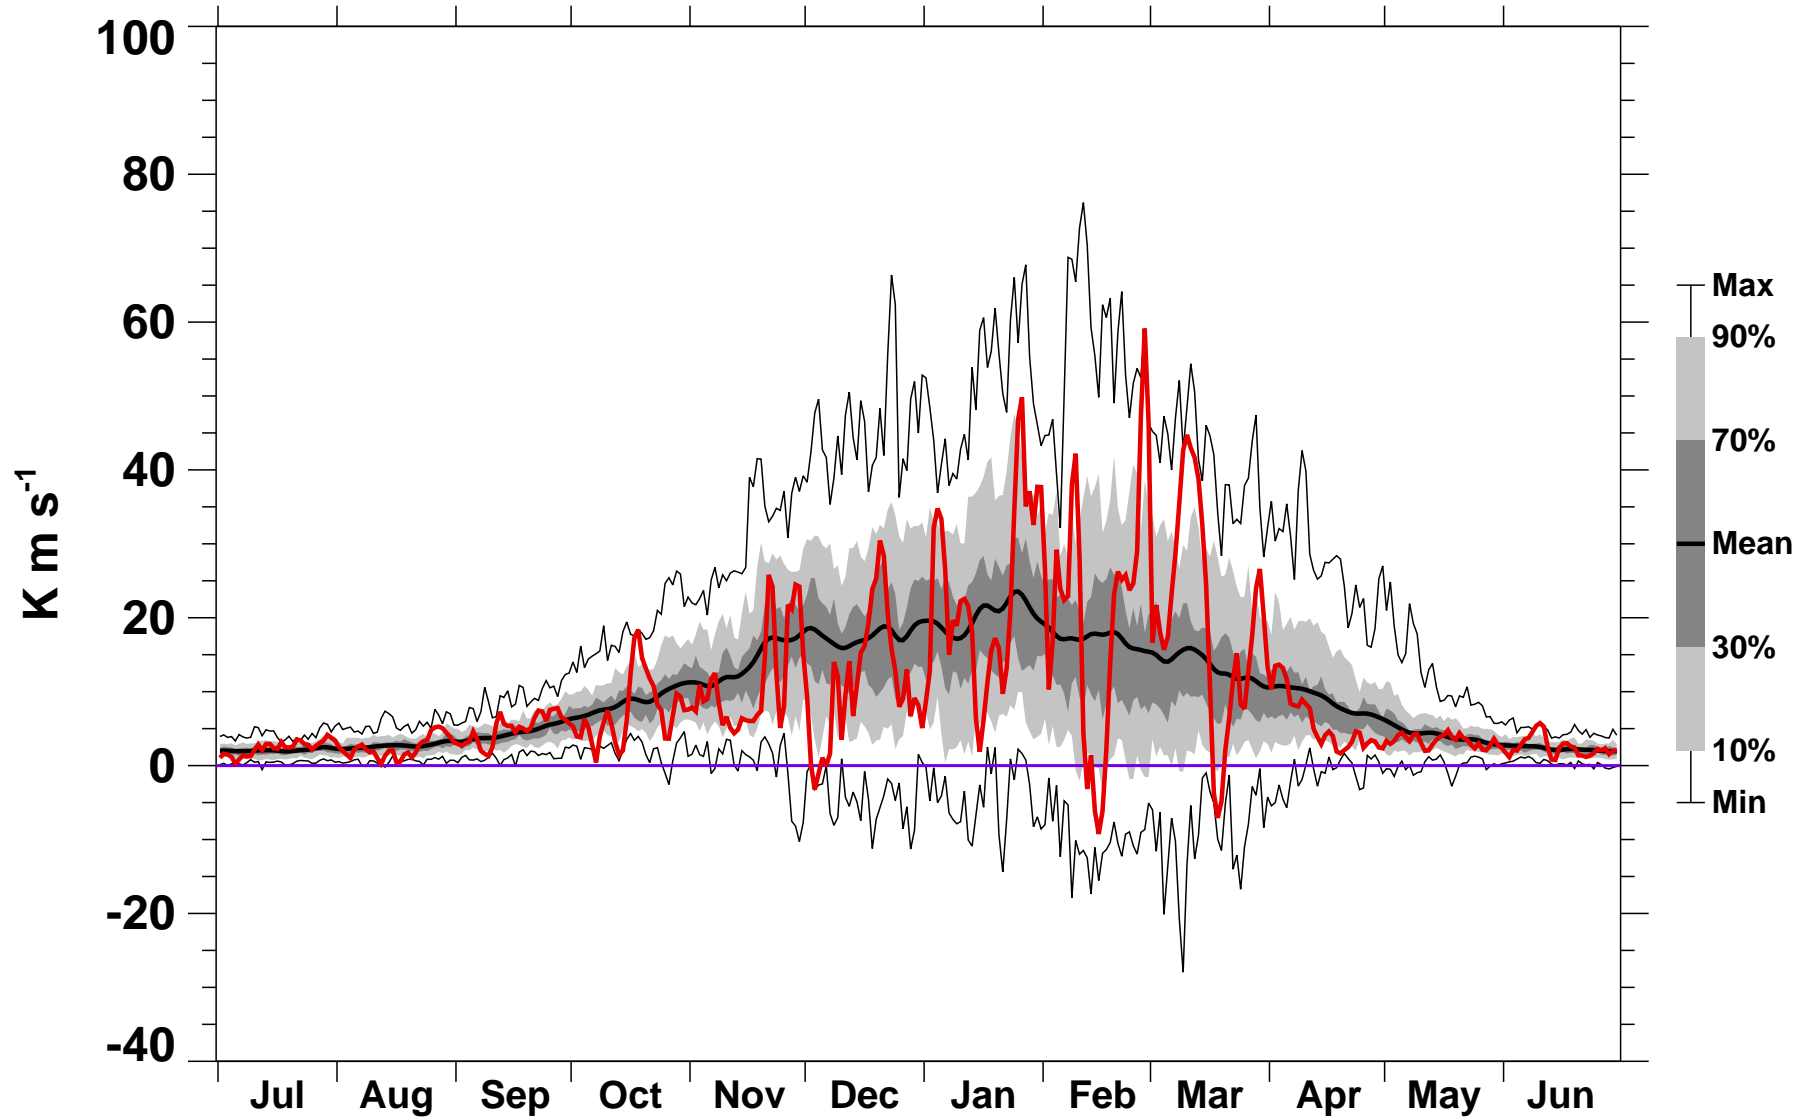

# 45-75°N Heat Flux 100 hPa MERRA2

1978/1979–2023/2024

2015/2016