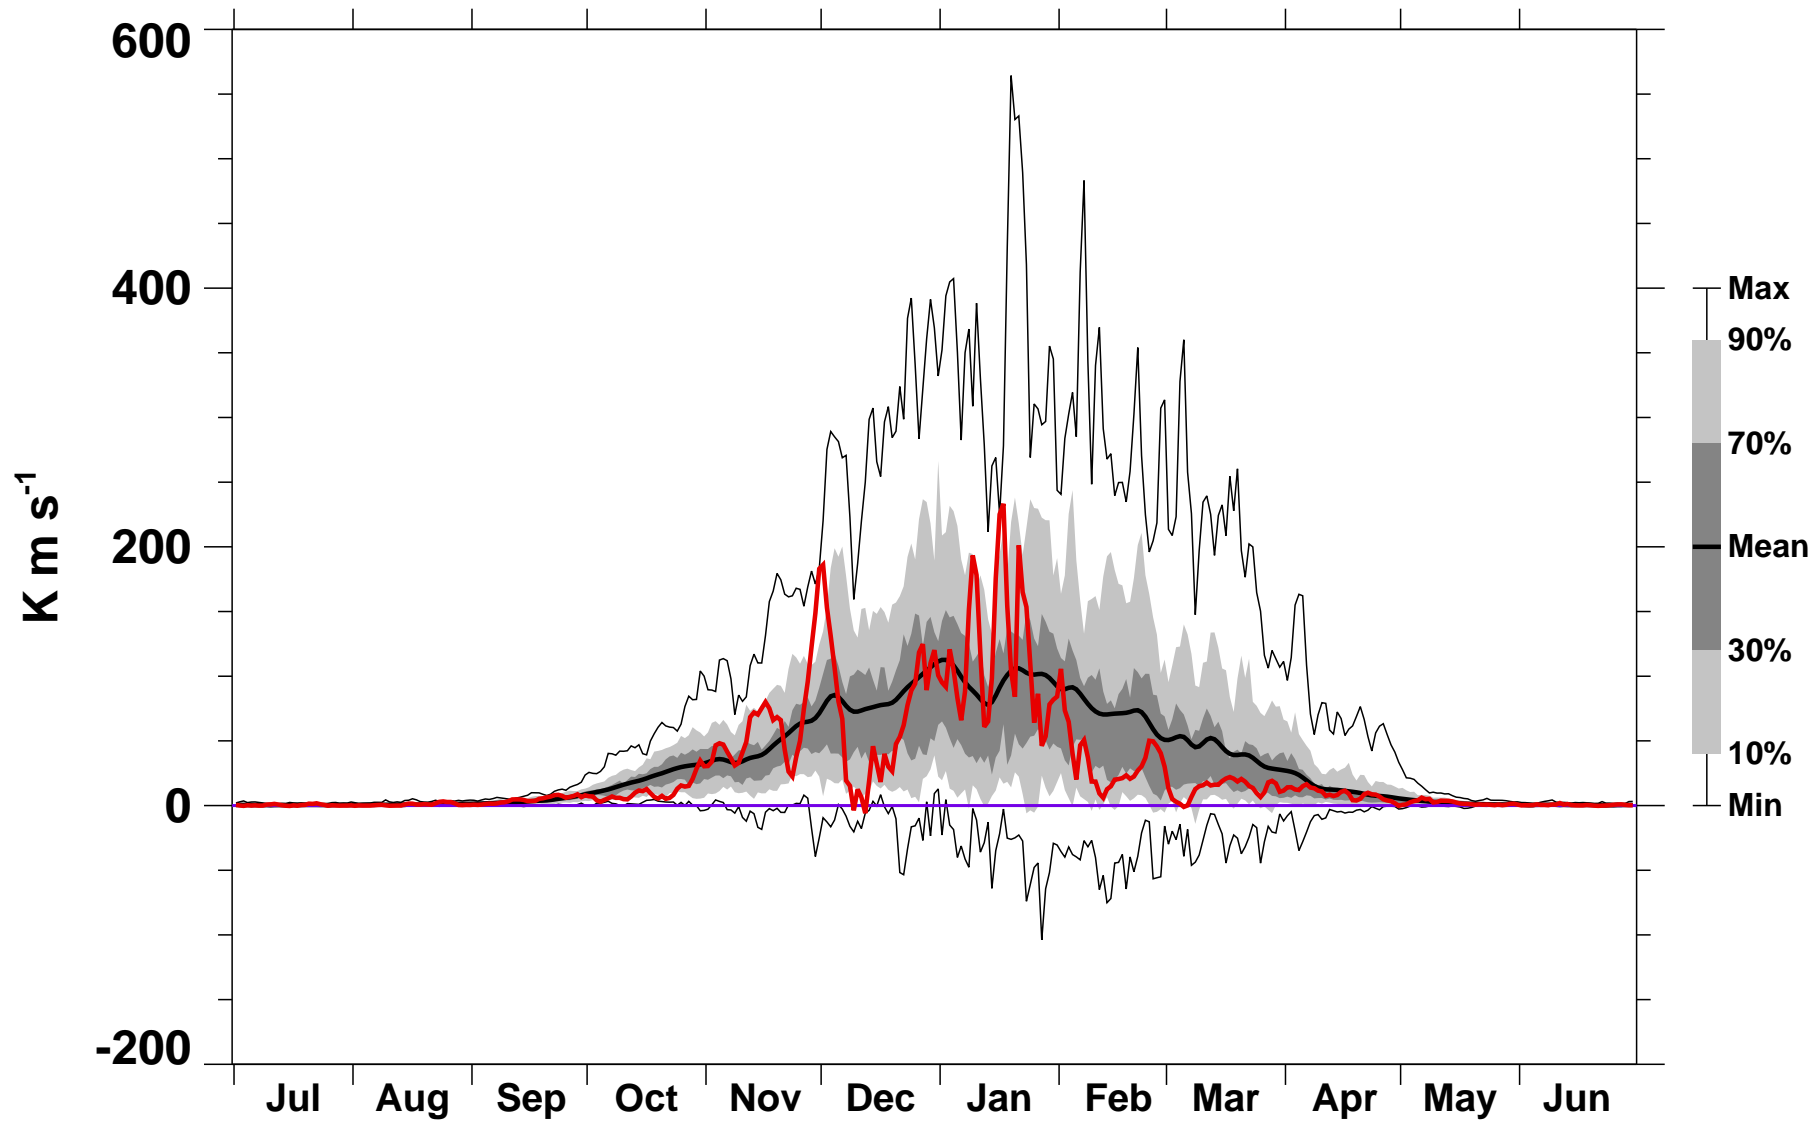

45-75°N Heat Flux 10 hPa MERRA2

1978/1979–2023/2024

1986/1987