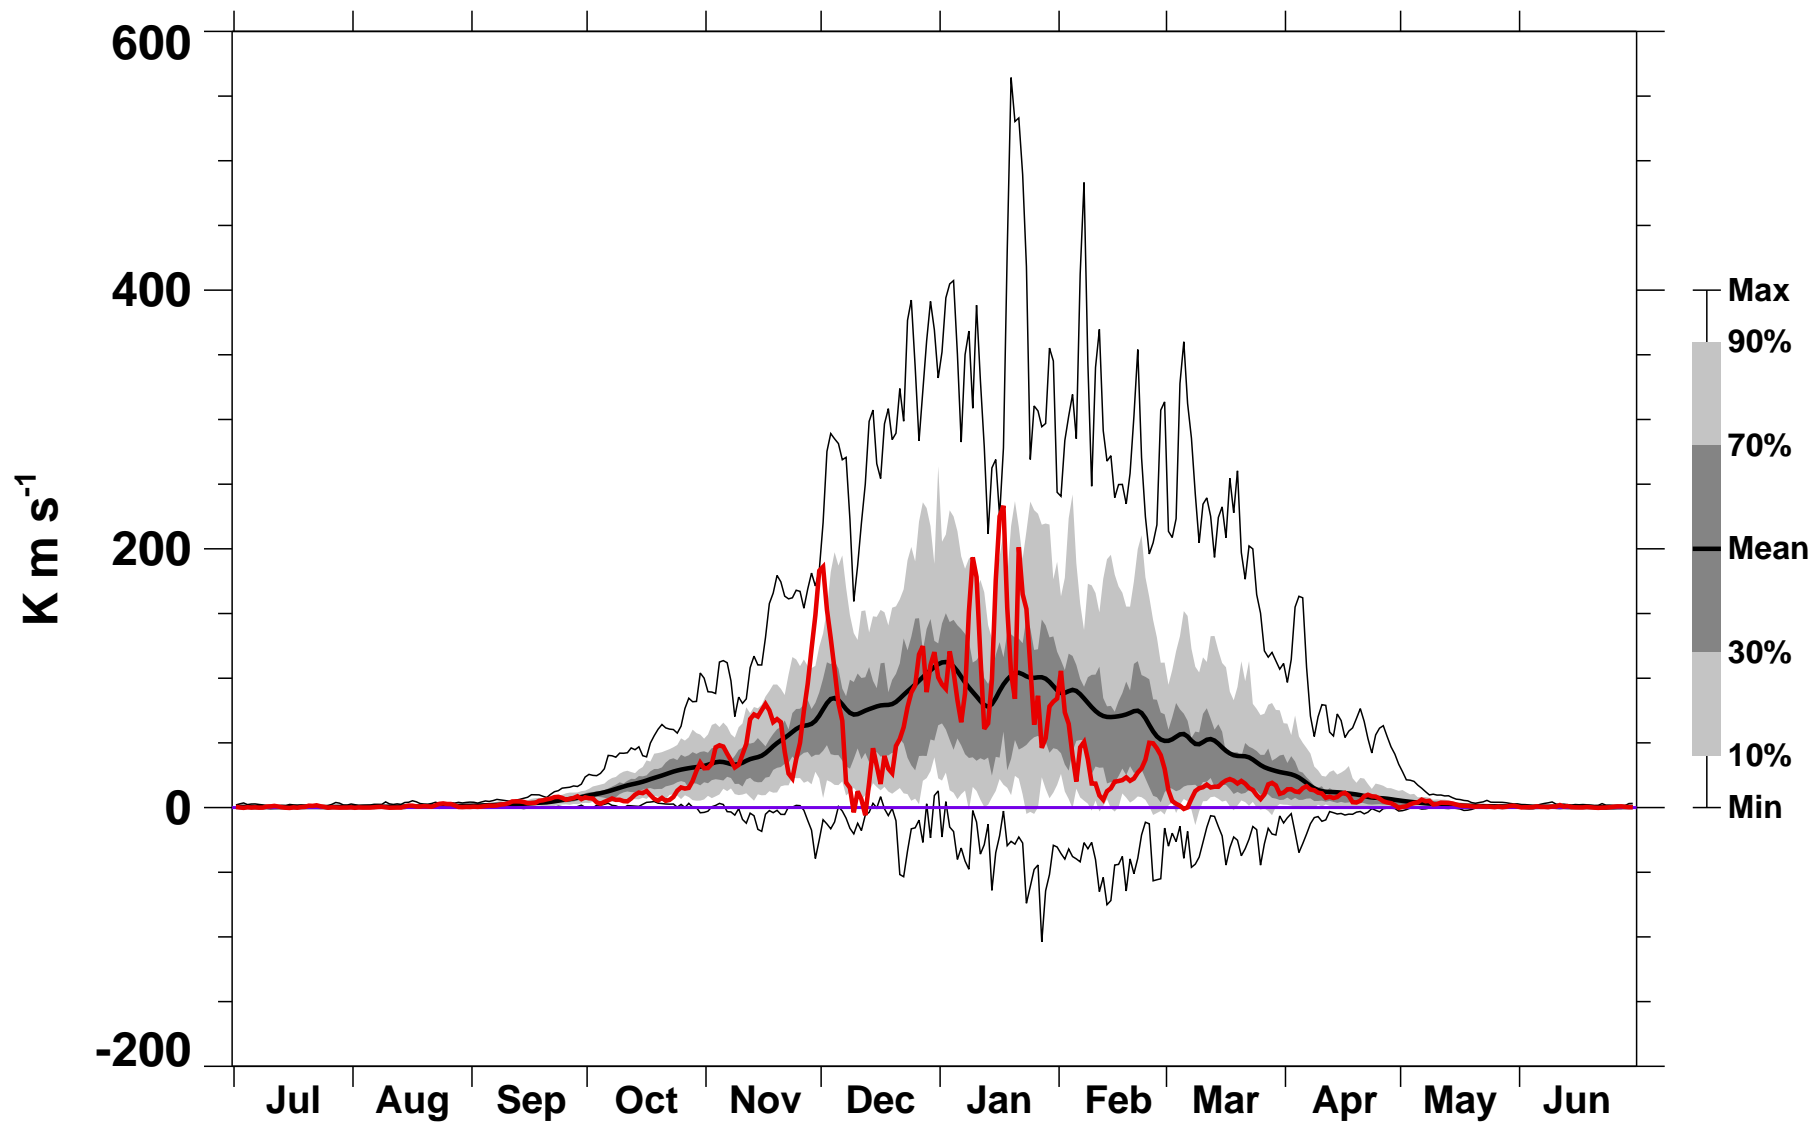

45-75°N Heat Flux 10 hPa MERRA2

1978/1979–2024/2025

1986/1987