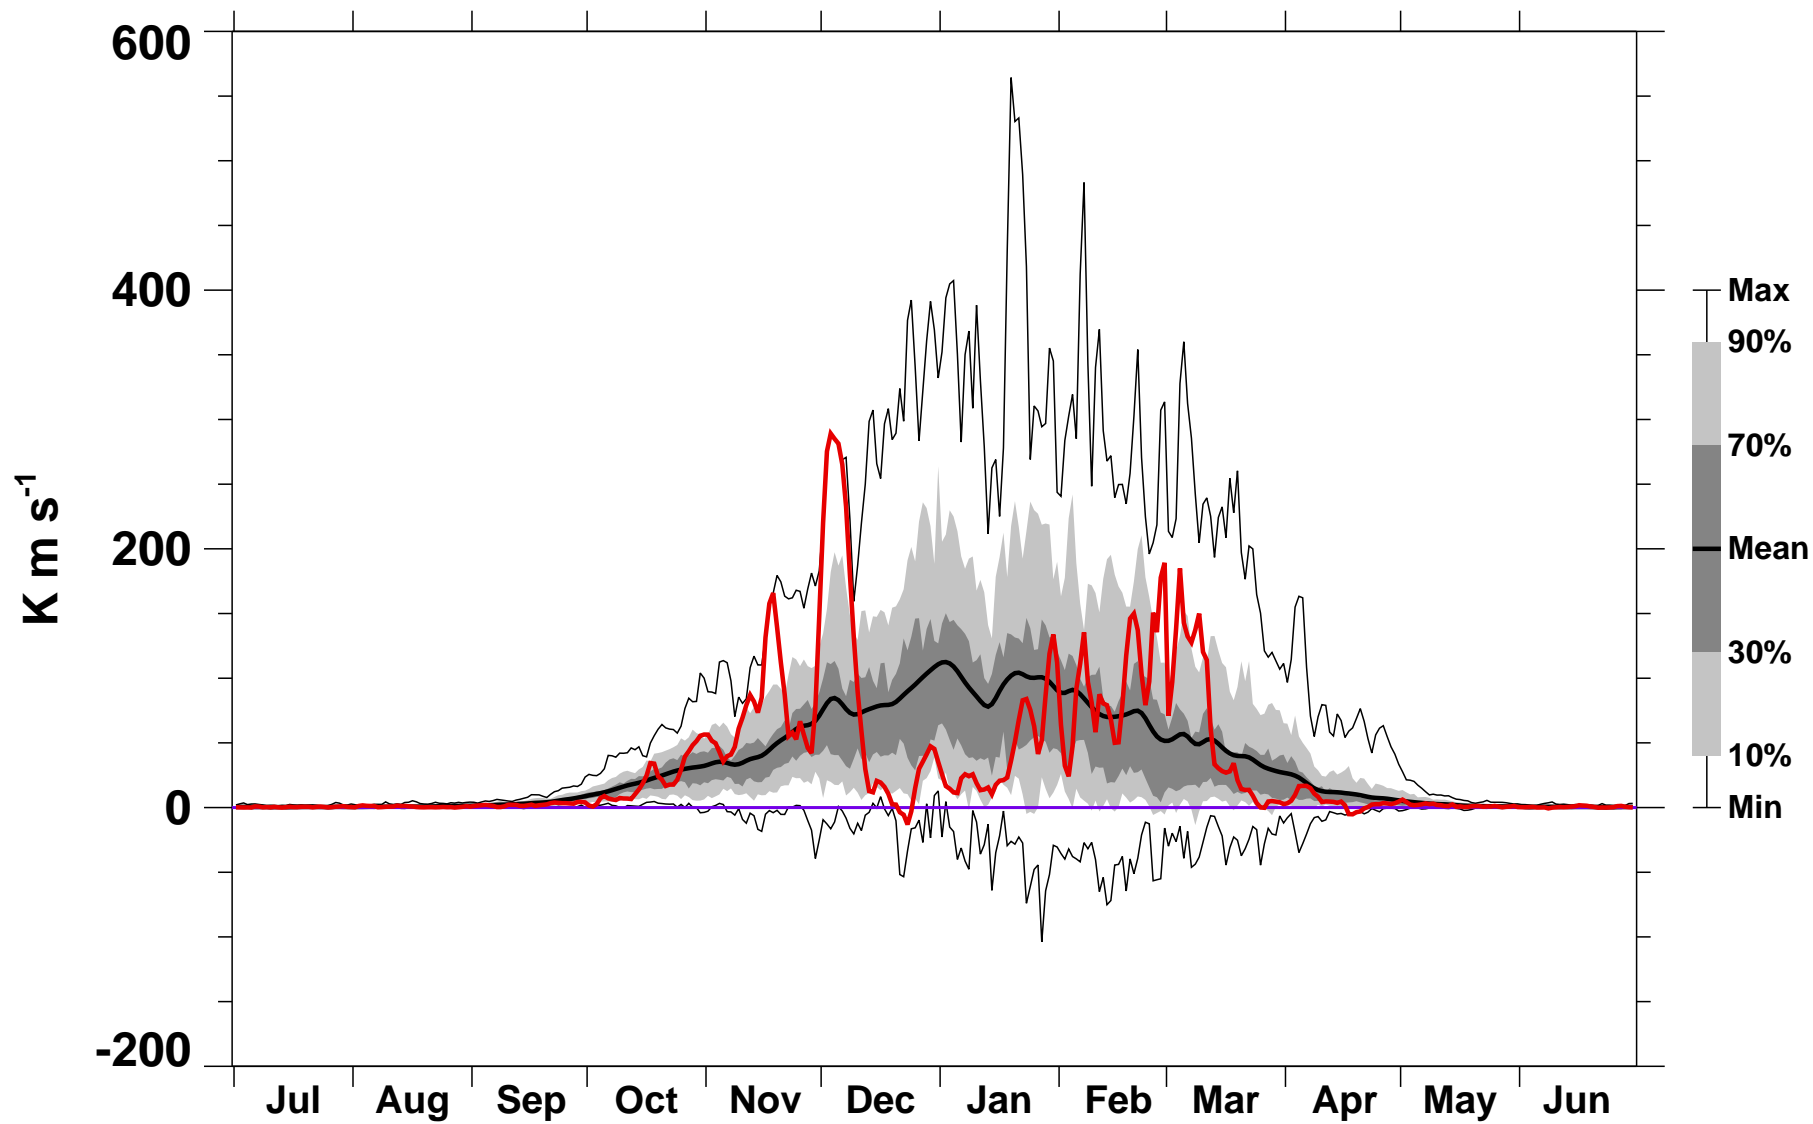

# 45-75°N Heat Flux 10 hPa MERRA2

1978/1979–2024/2025

1987/1988