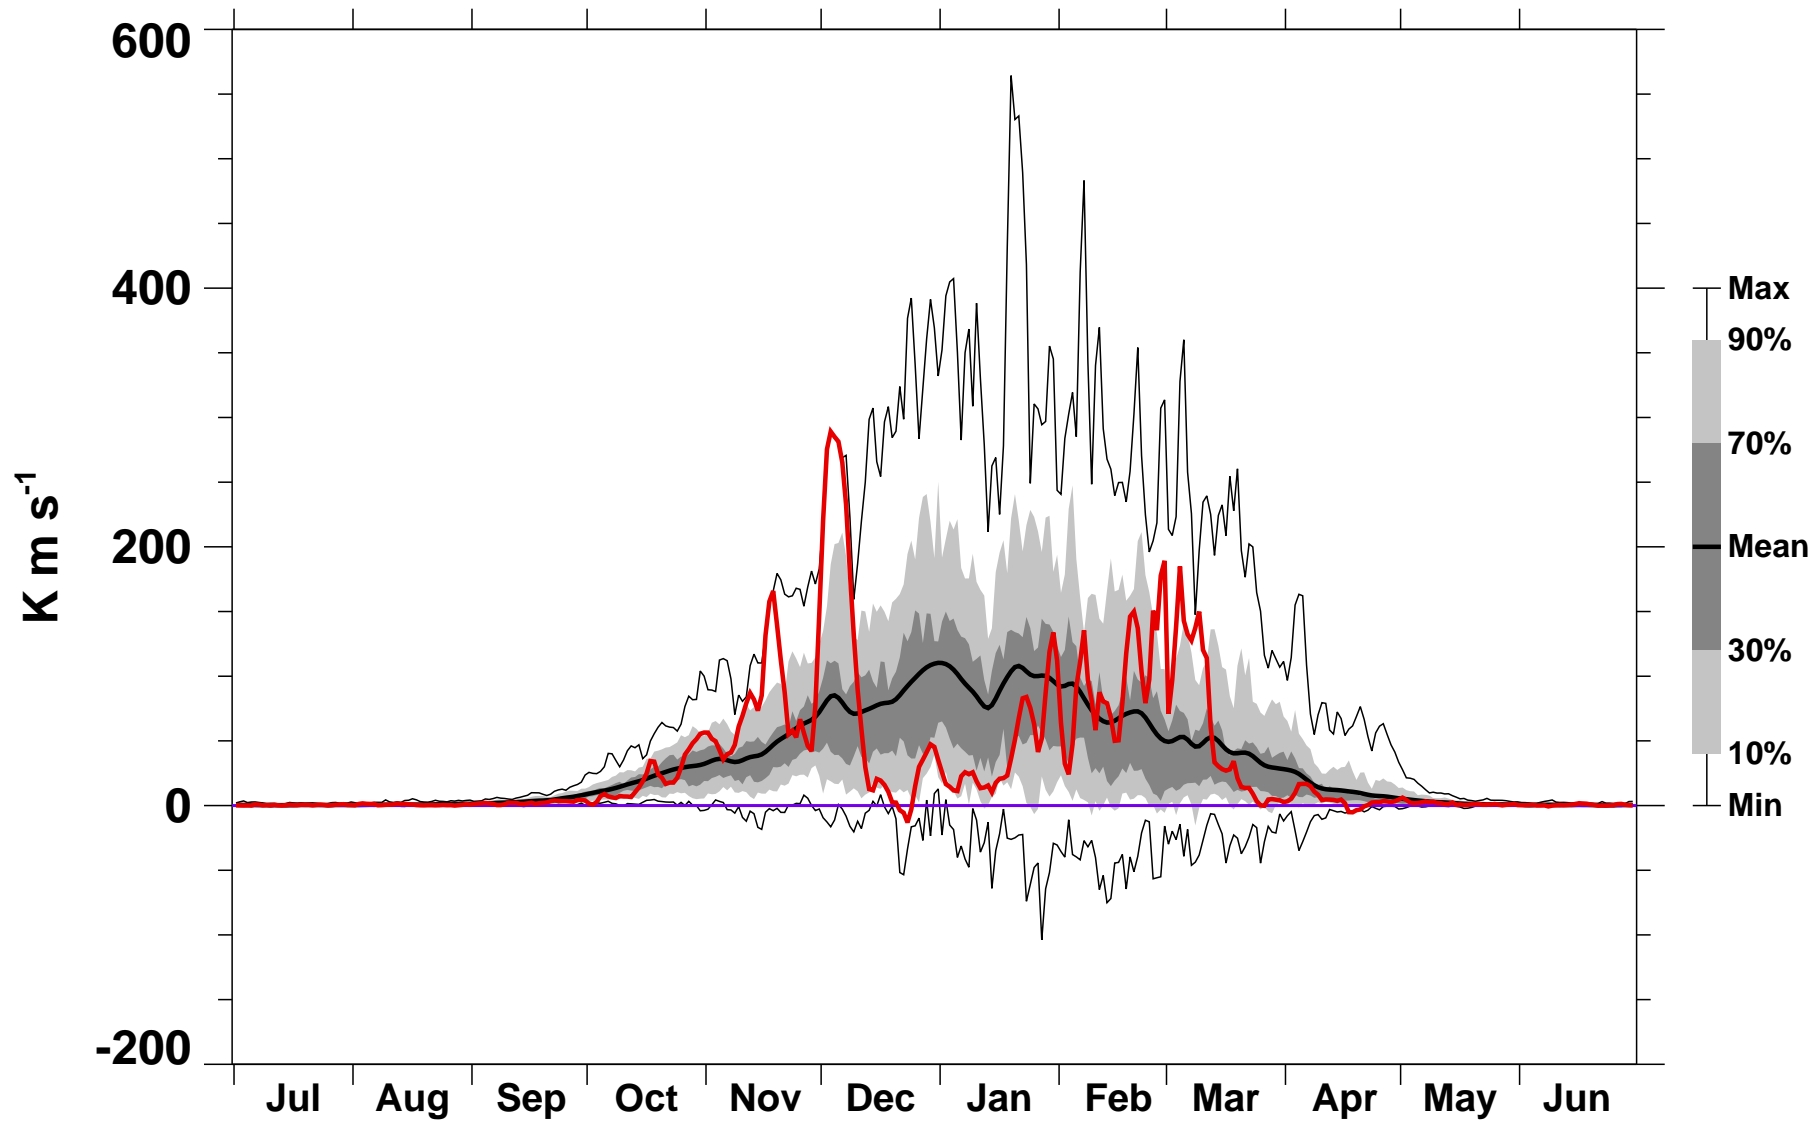

45-75°N Heat Flux 10 hPa MERRA2

1978/1979–2021/2022

1987/1988