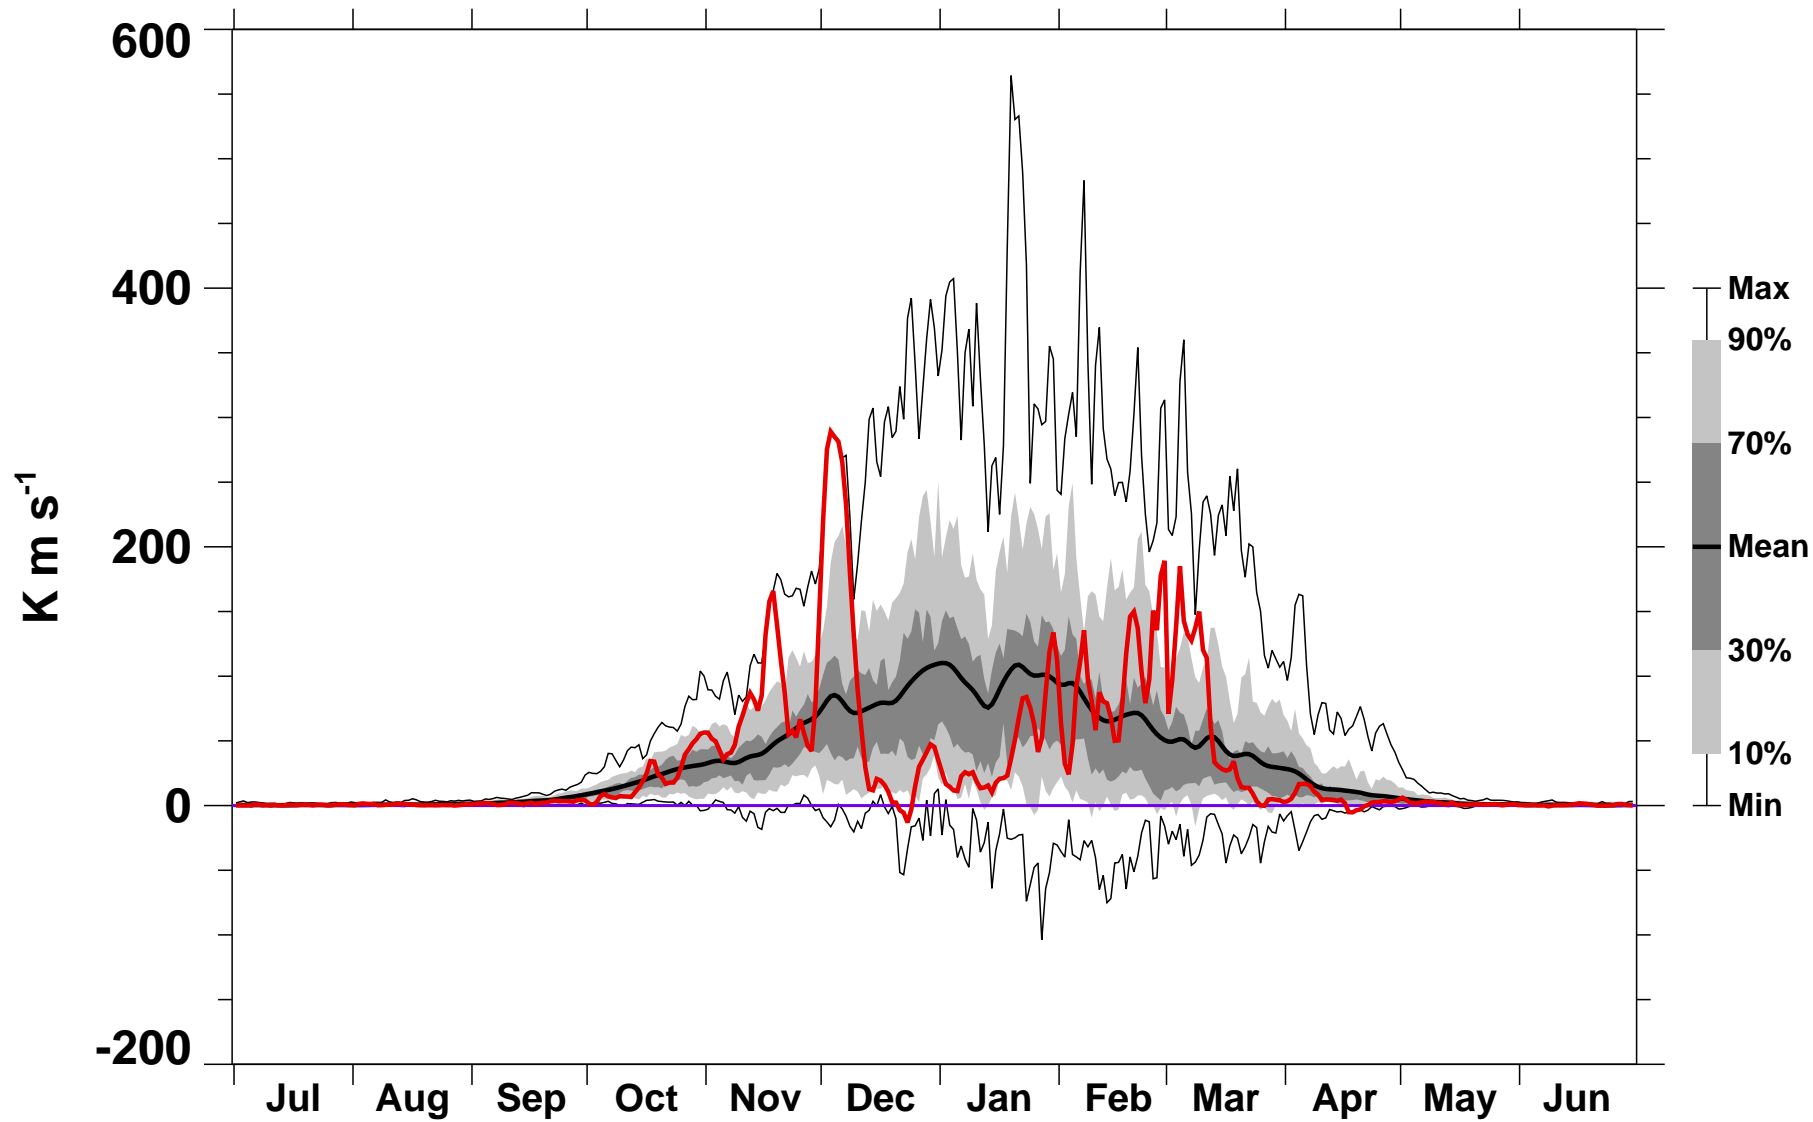

# 45-75°N Heat Flux 10 hPa MERRA2

1978/1979–2020/2021

1987/1988