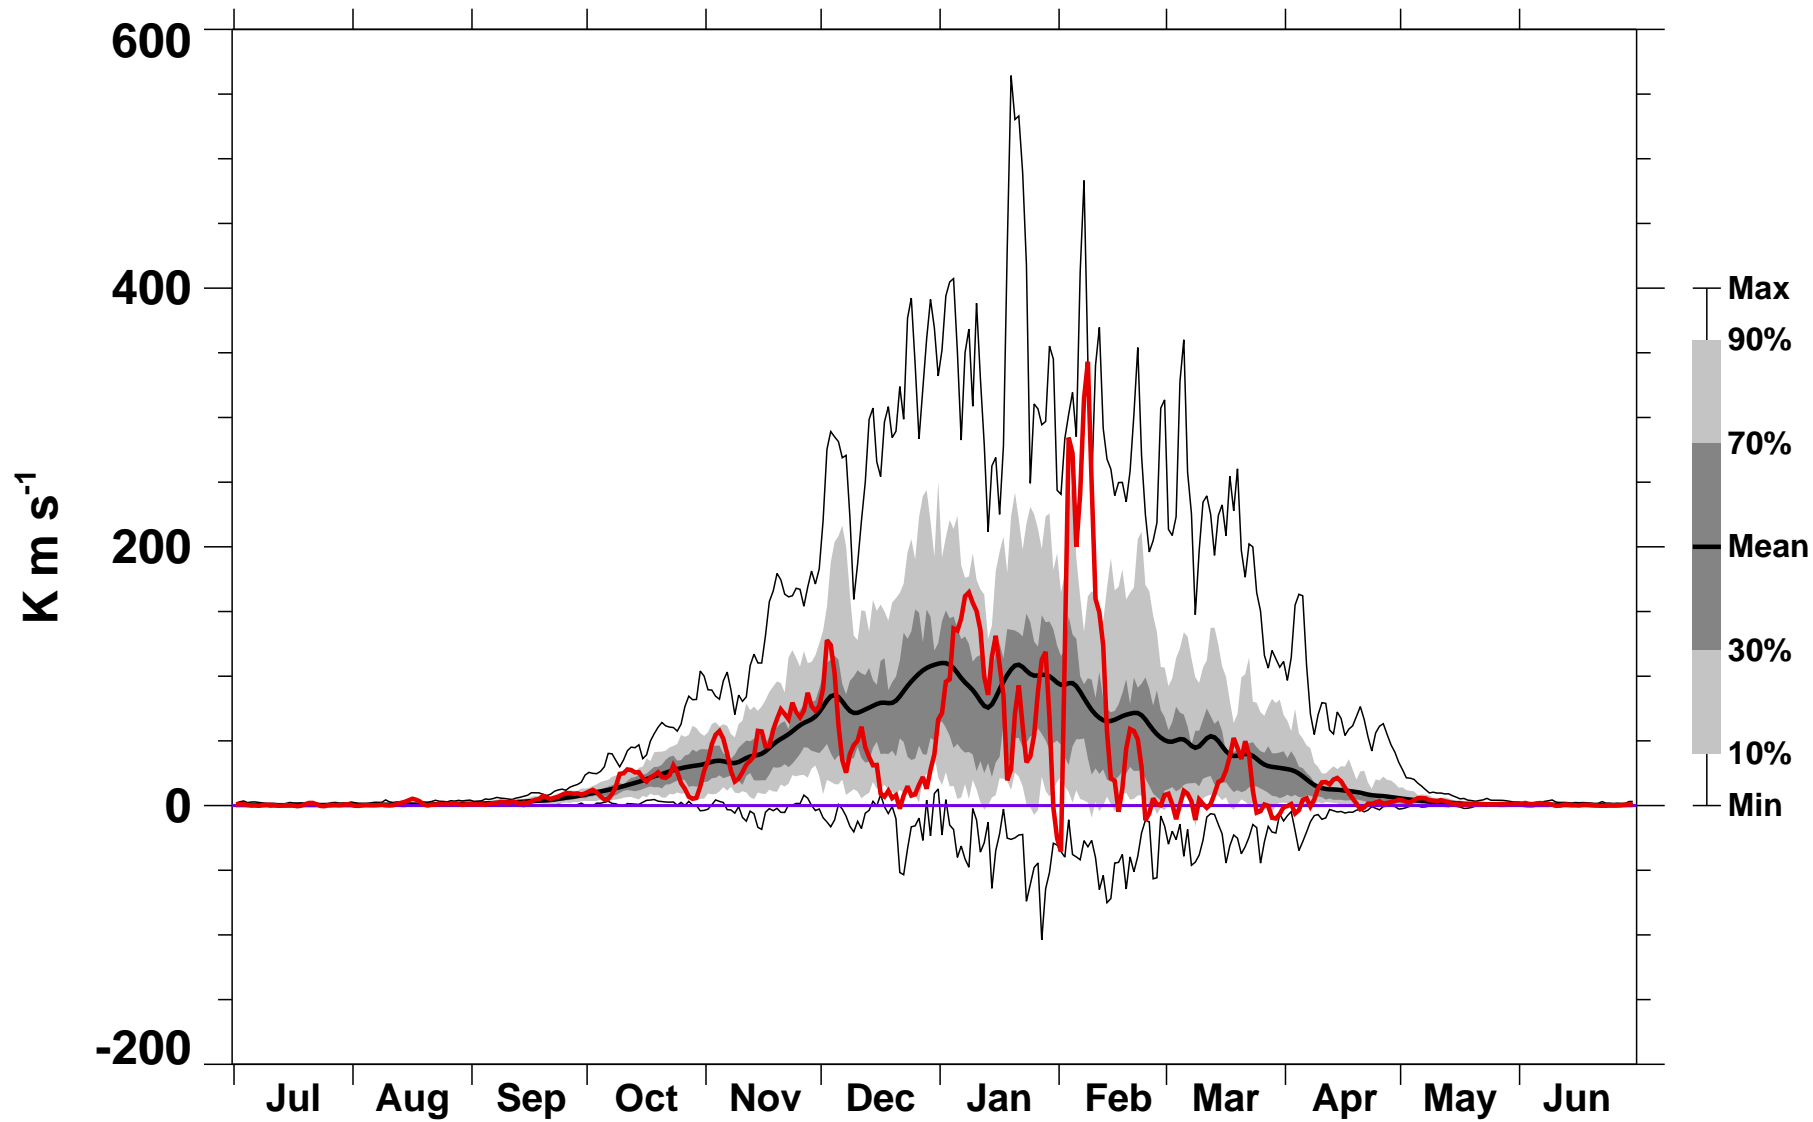

45-75°N Heat Flux 10 hPa MERRA2

1978/1979–2020/2021

1989/1990