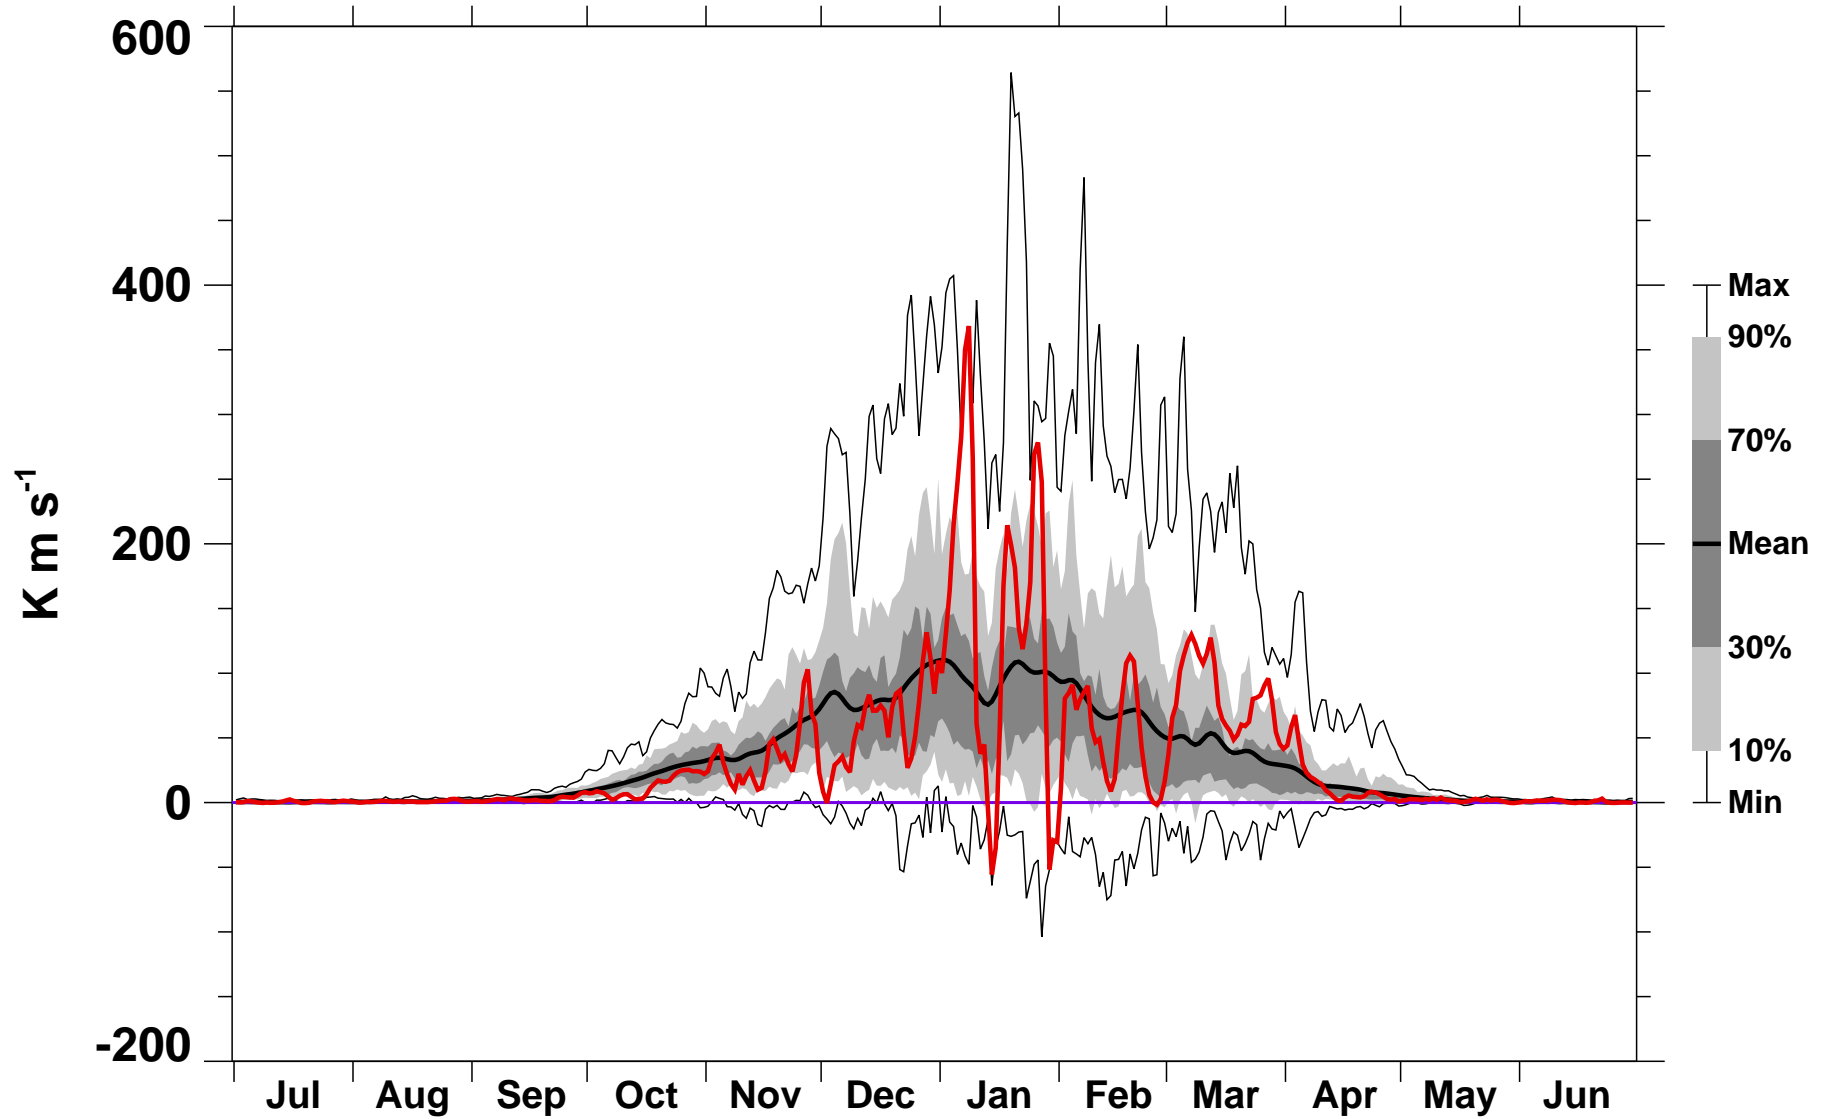

45-75°N Heat Flux 10 hPa MERRA2

1978/1979–2020/2021

1990/1991