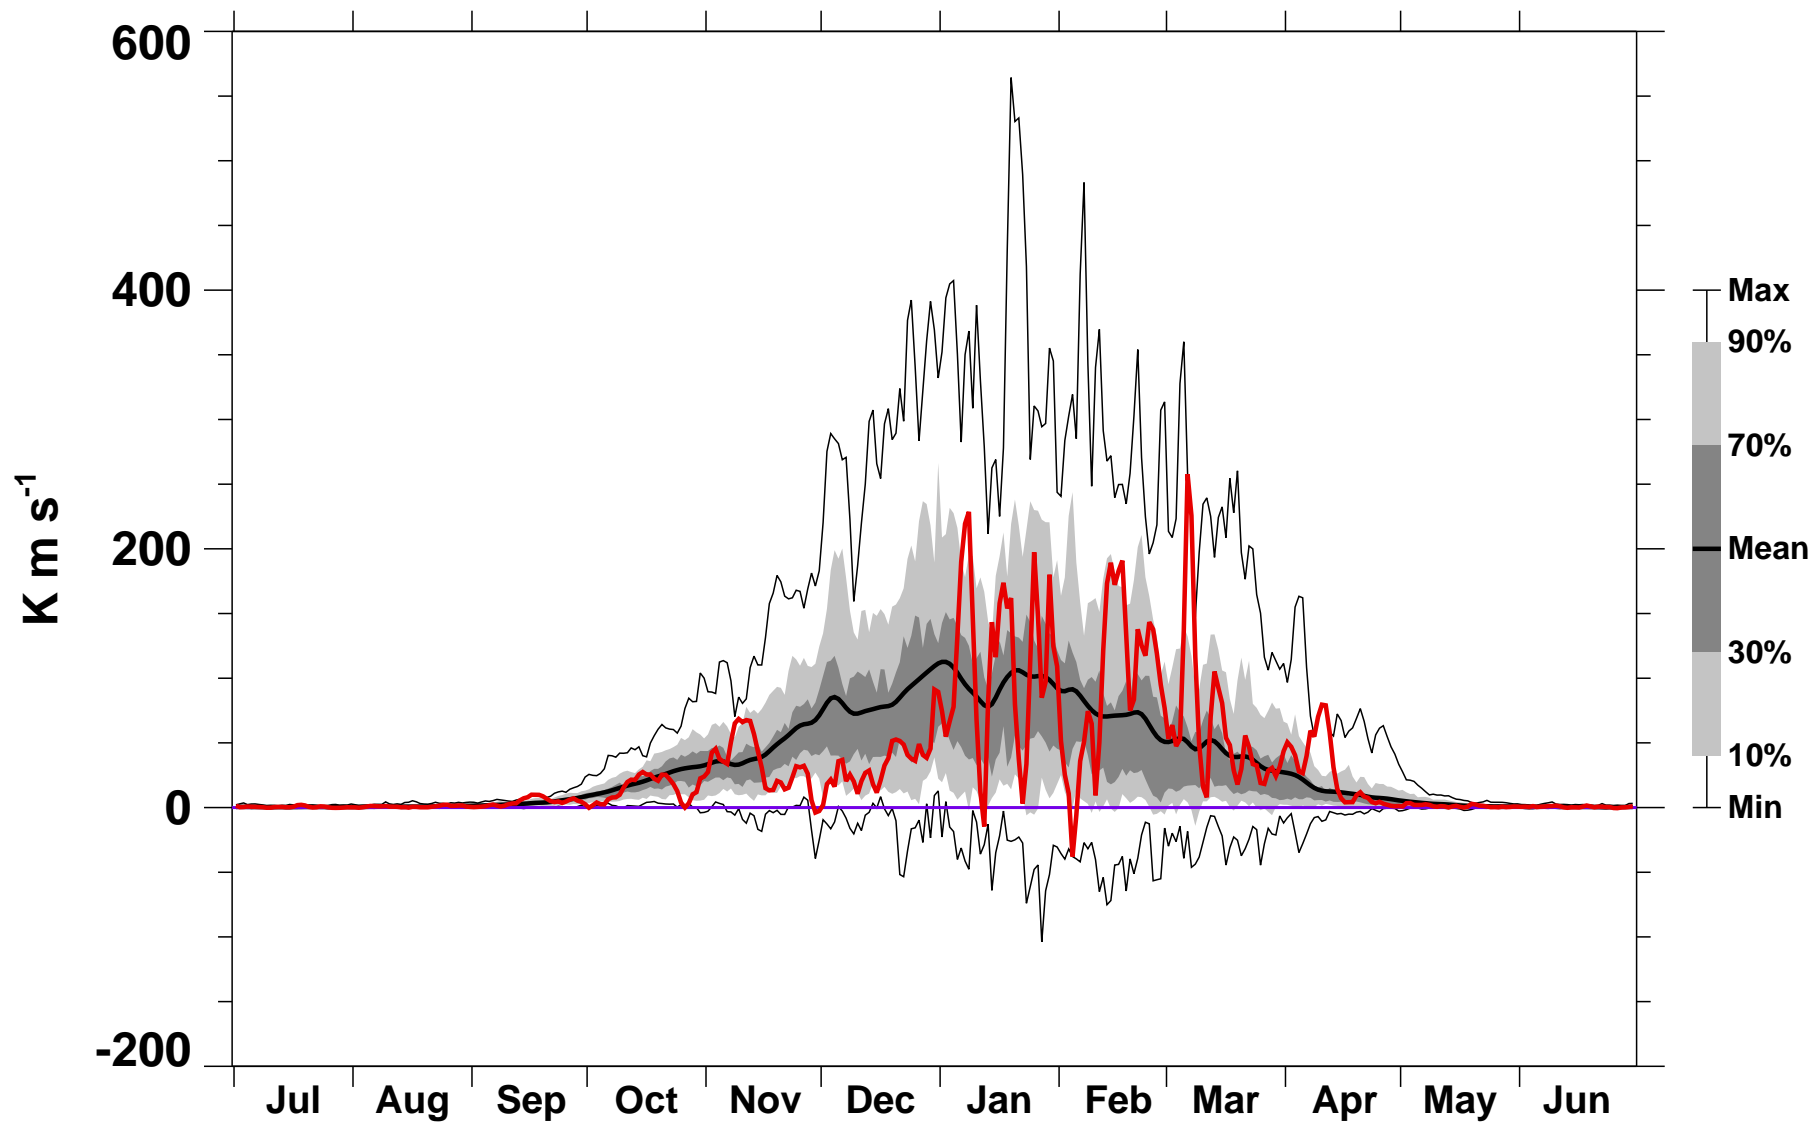

45-75°N Heat Flux 10 hPa MERRA2

1978/1979–2023/2024

1995/1996

P. Newman (NASA), L. Lait (SSAI), S. Pawson (NASA)

2024-07-05T06:54:55Z