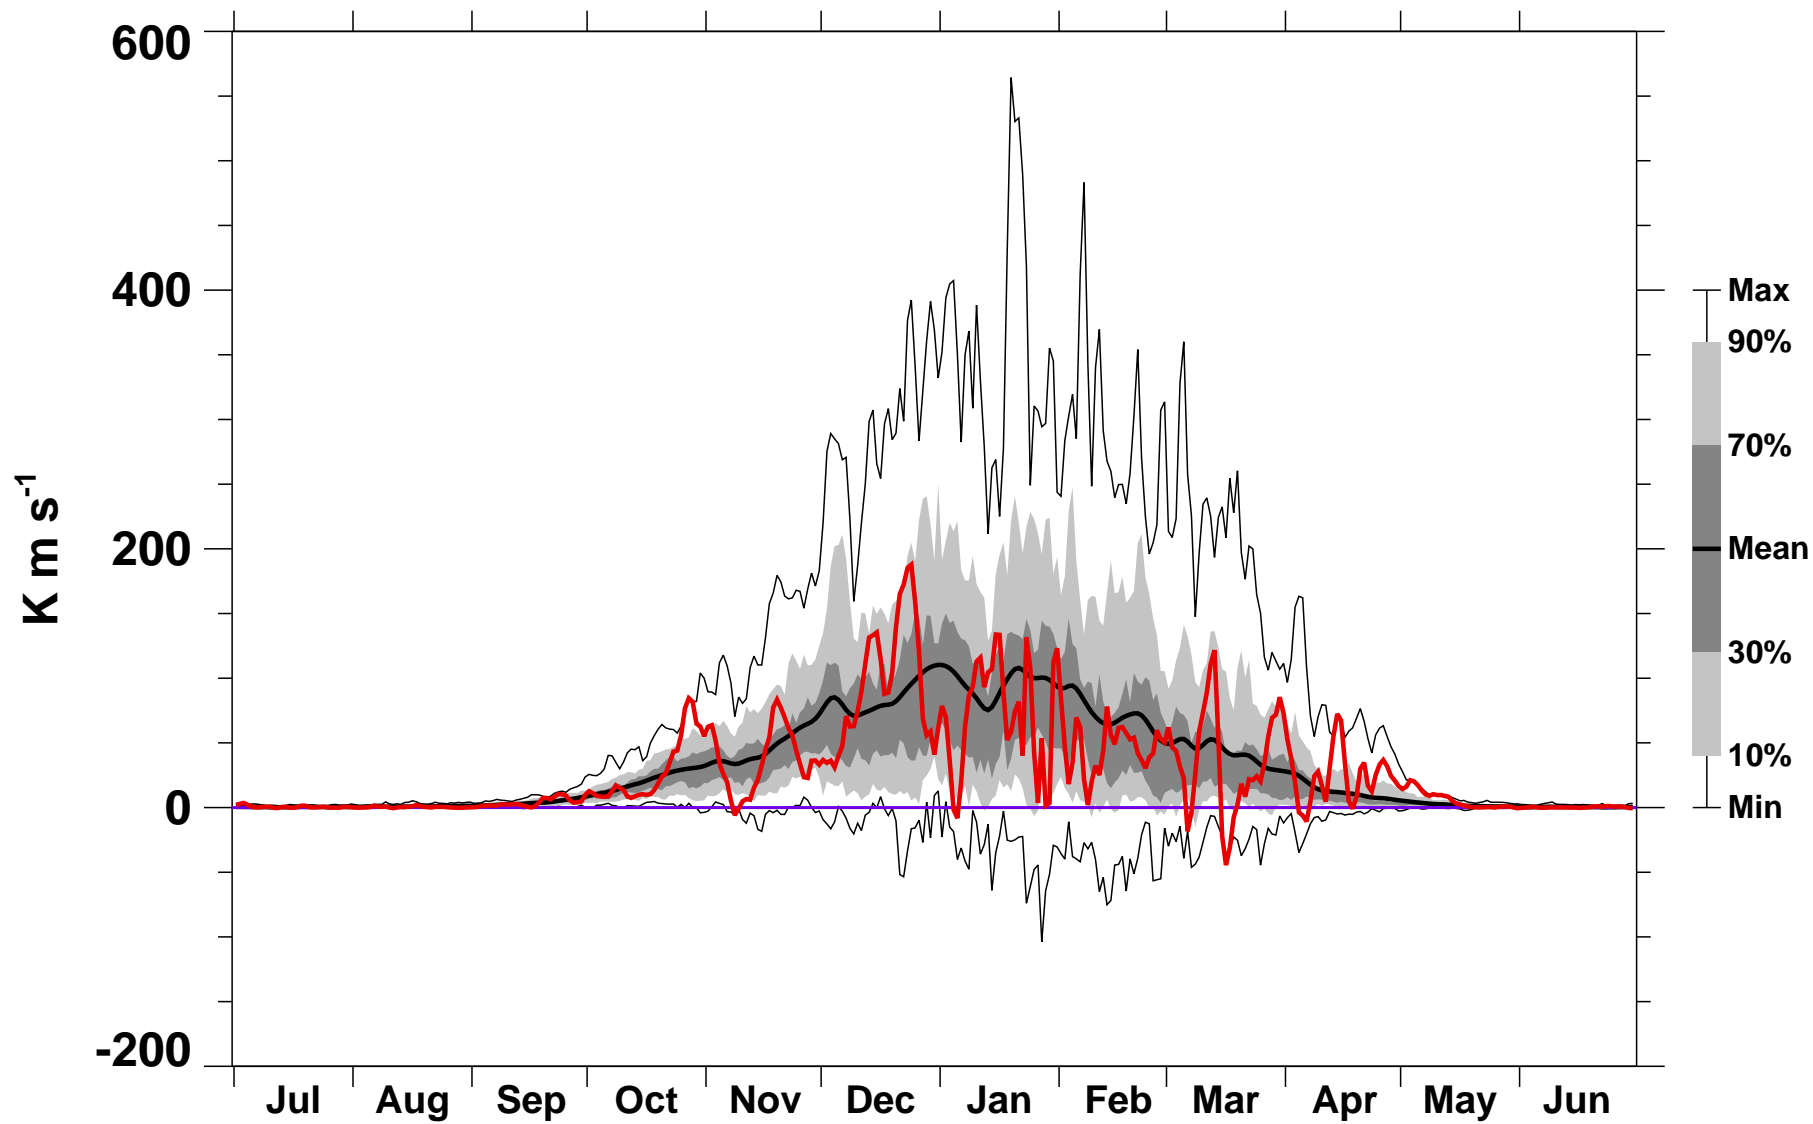

45-75°N Heat Flux 10 hPa MERRA2

1978/1979–2021/2022

1996/1997