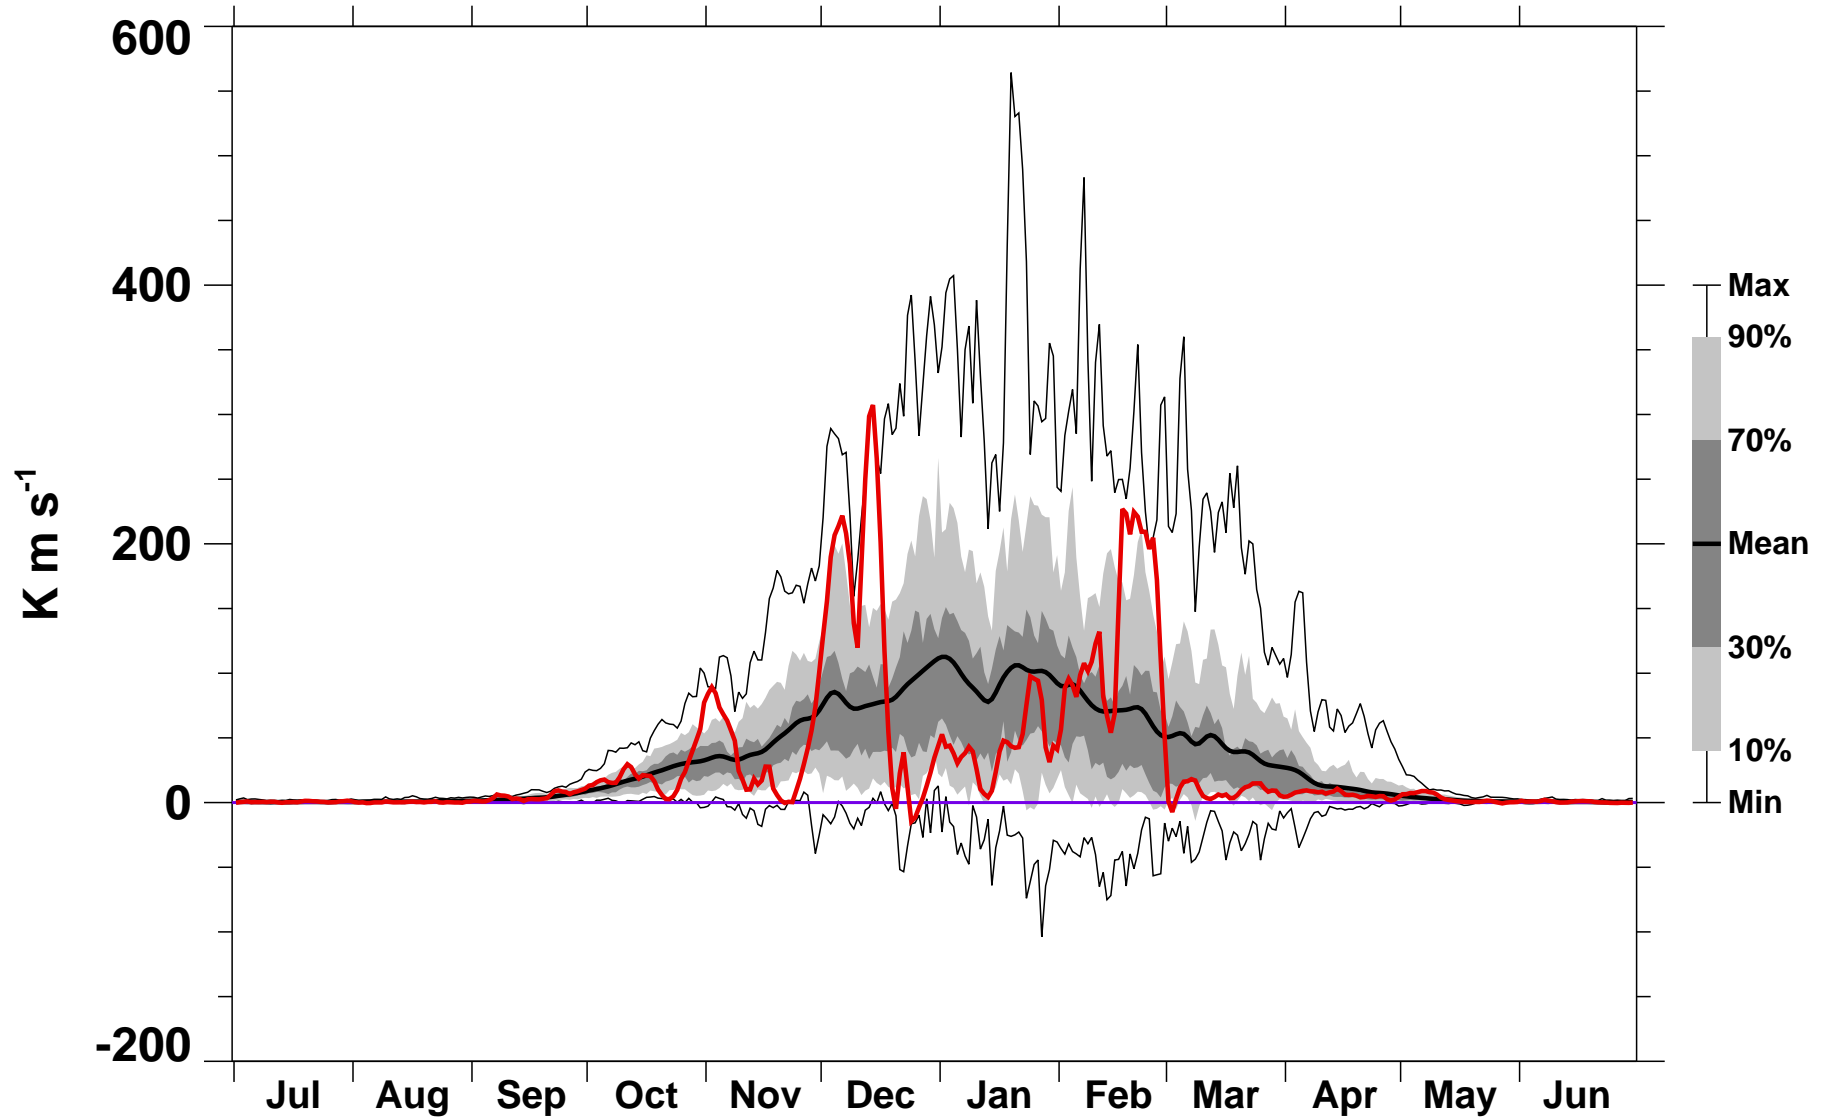

# 45-75°N Heat Flux 10 hPa MERRA2

1978/1979–2023/2024

1998/1999