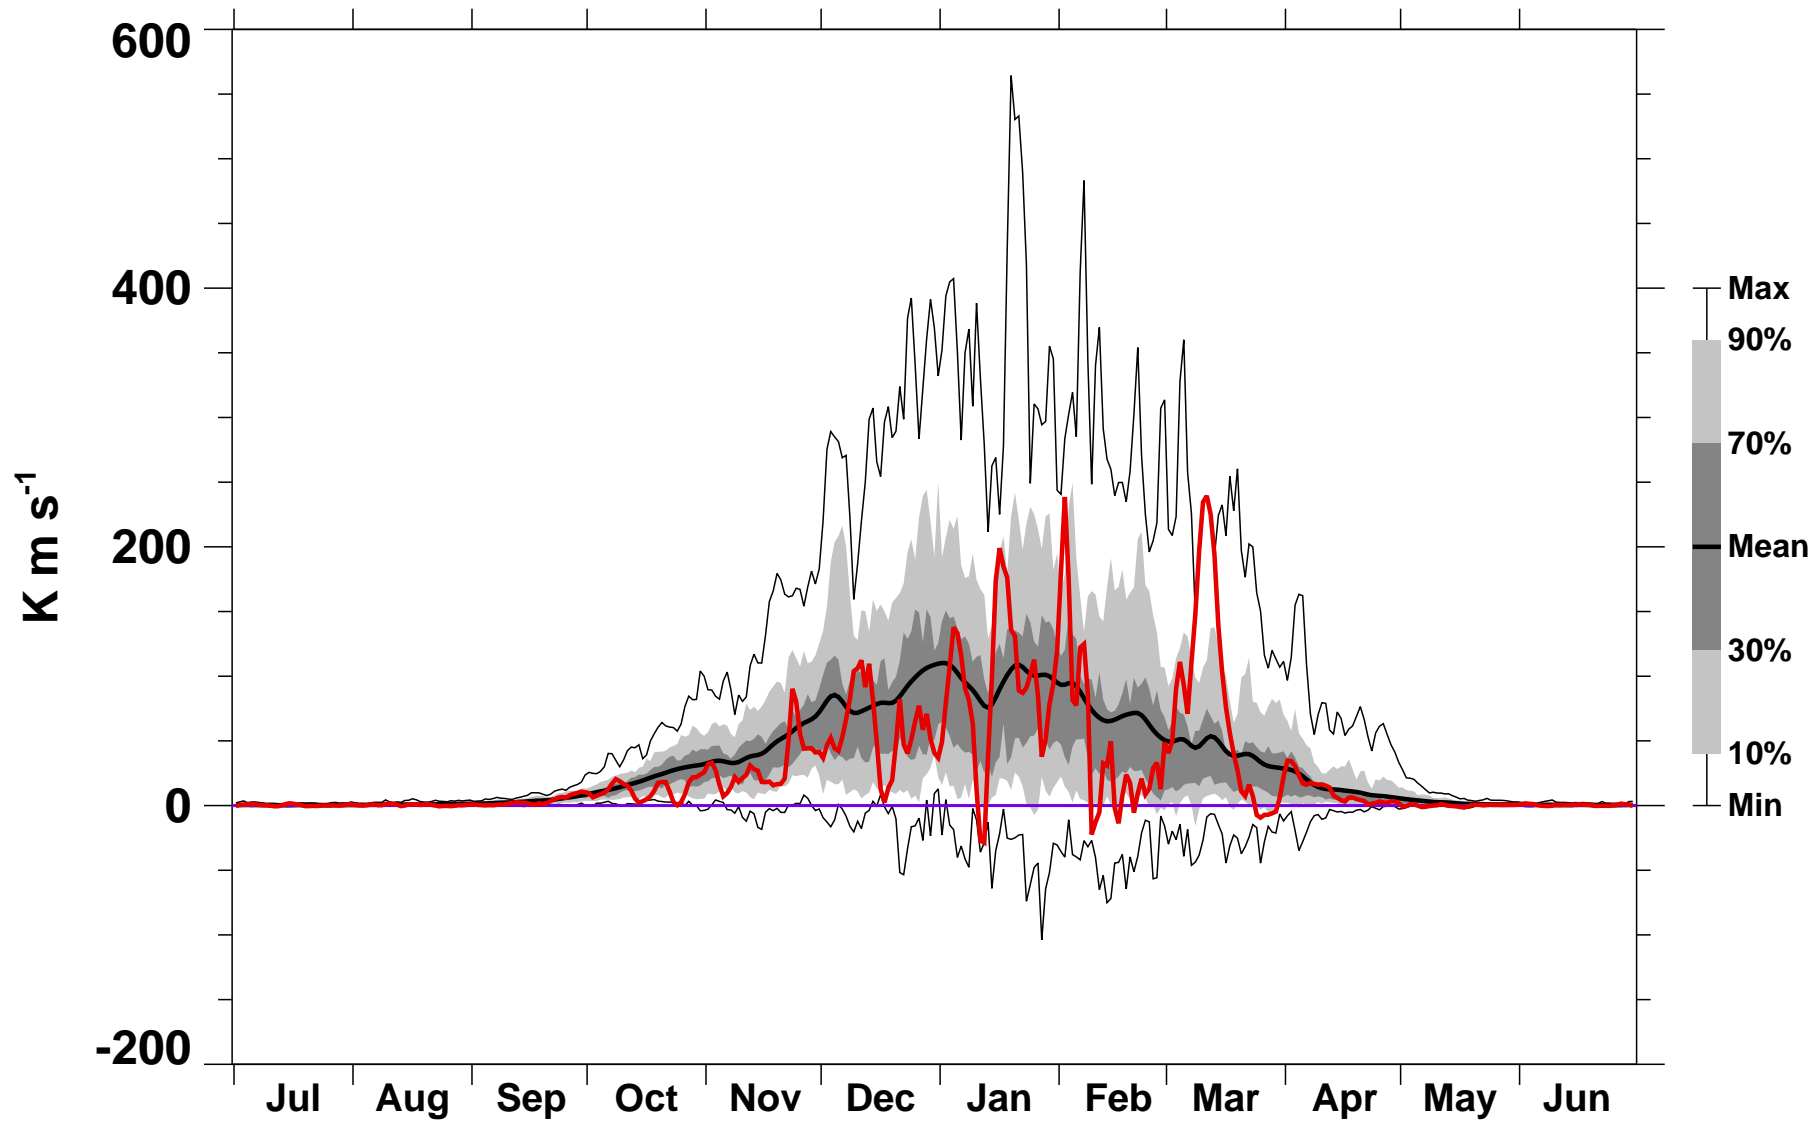

# 45-75°N Heat Flux 10 hPa MERRA2

1978/1979–2020/2021

1999/2000