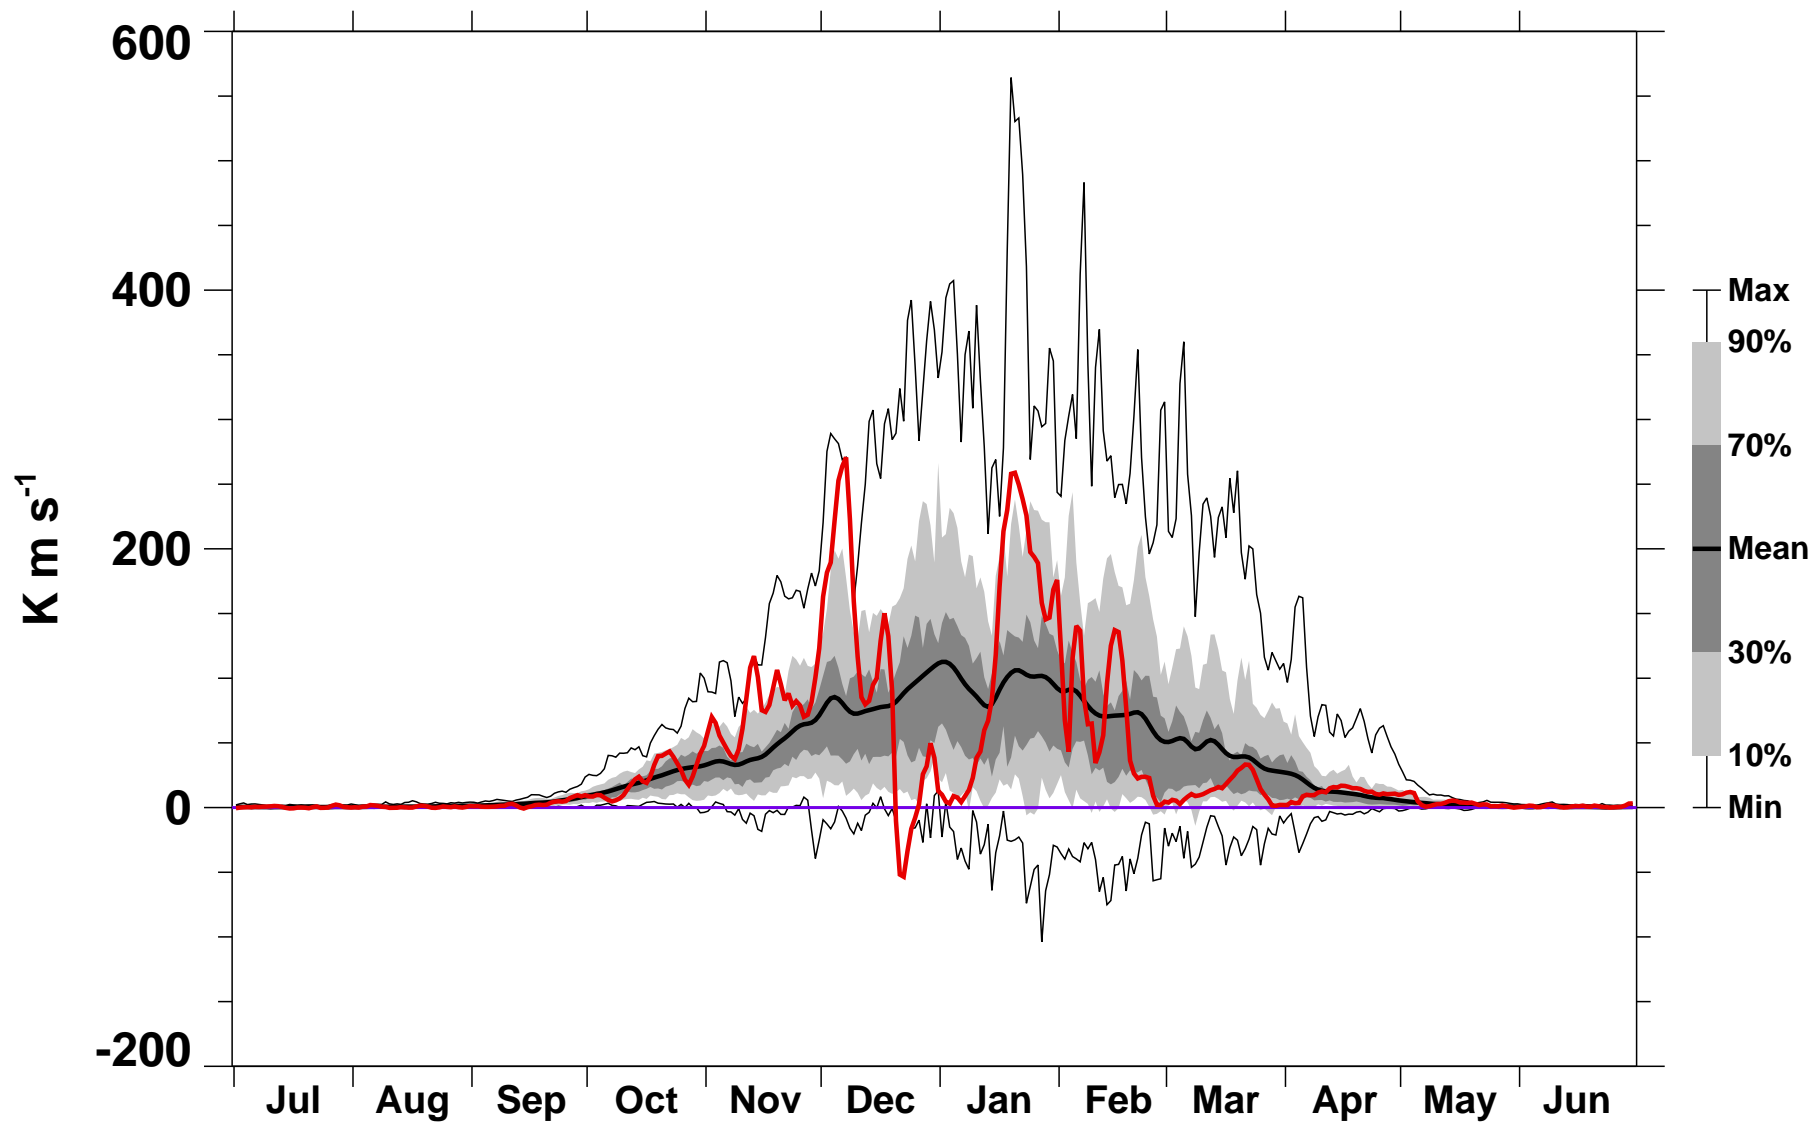

45-75°N Heat Flux 10 hPa MERRA2

1978/1979–2023/2024

2000/2001