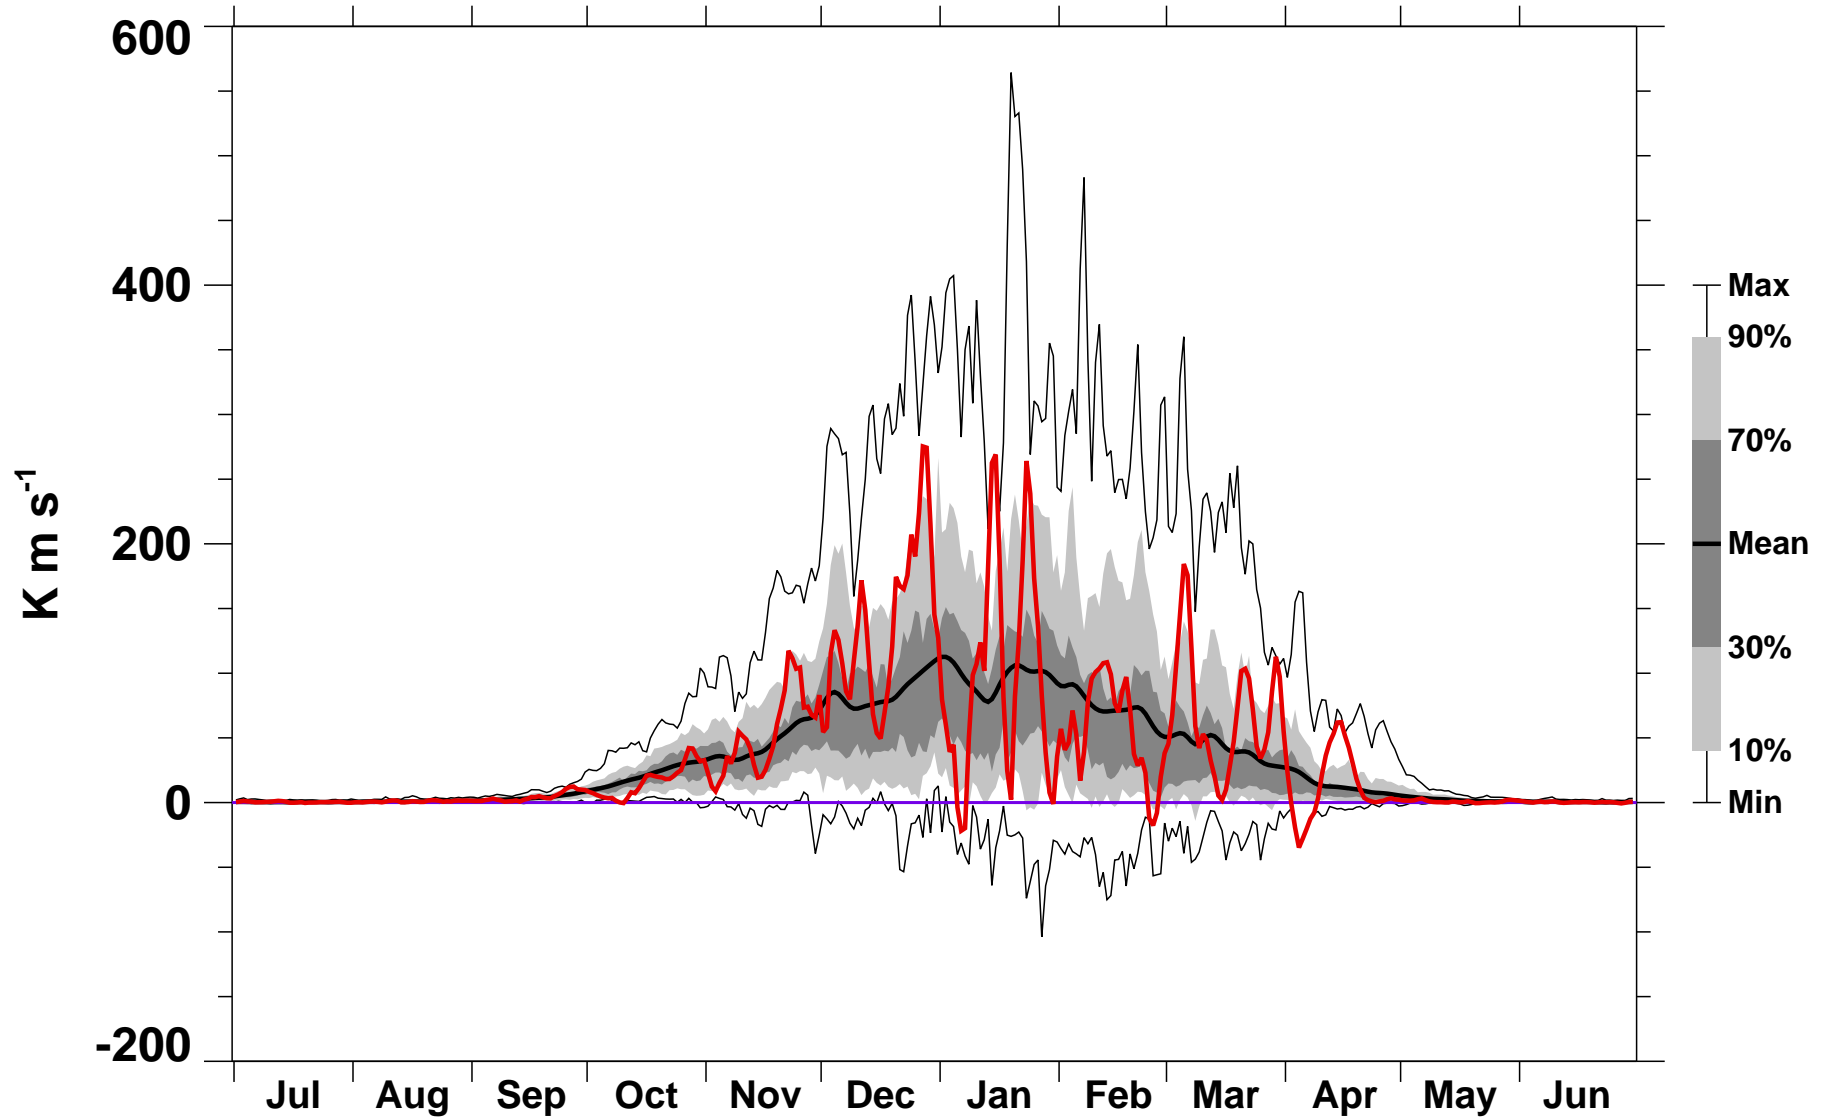

45-75°N Heat Flux 10 hPa MERRA2

1978/1979–2023/2024

2002/2003