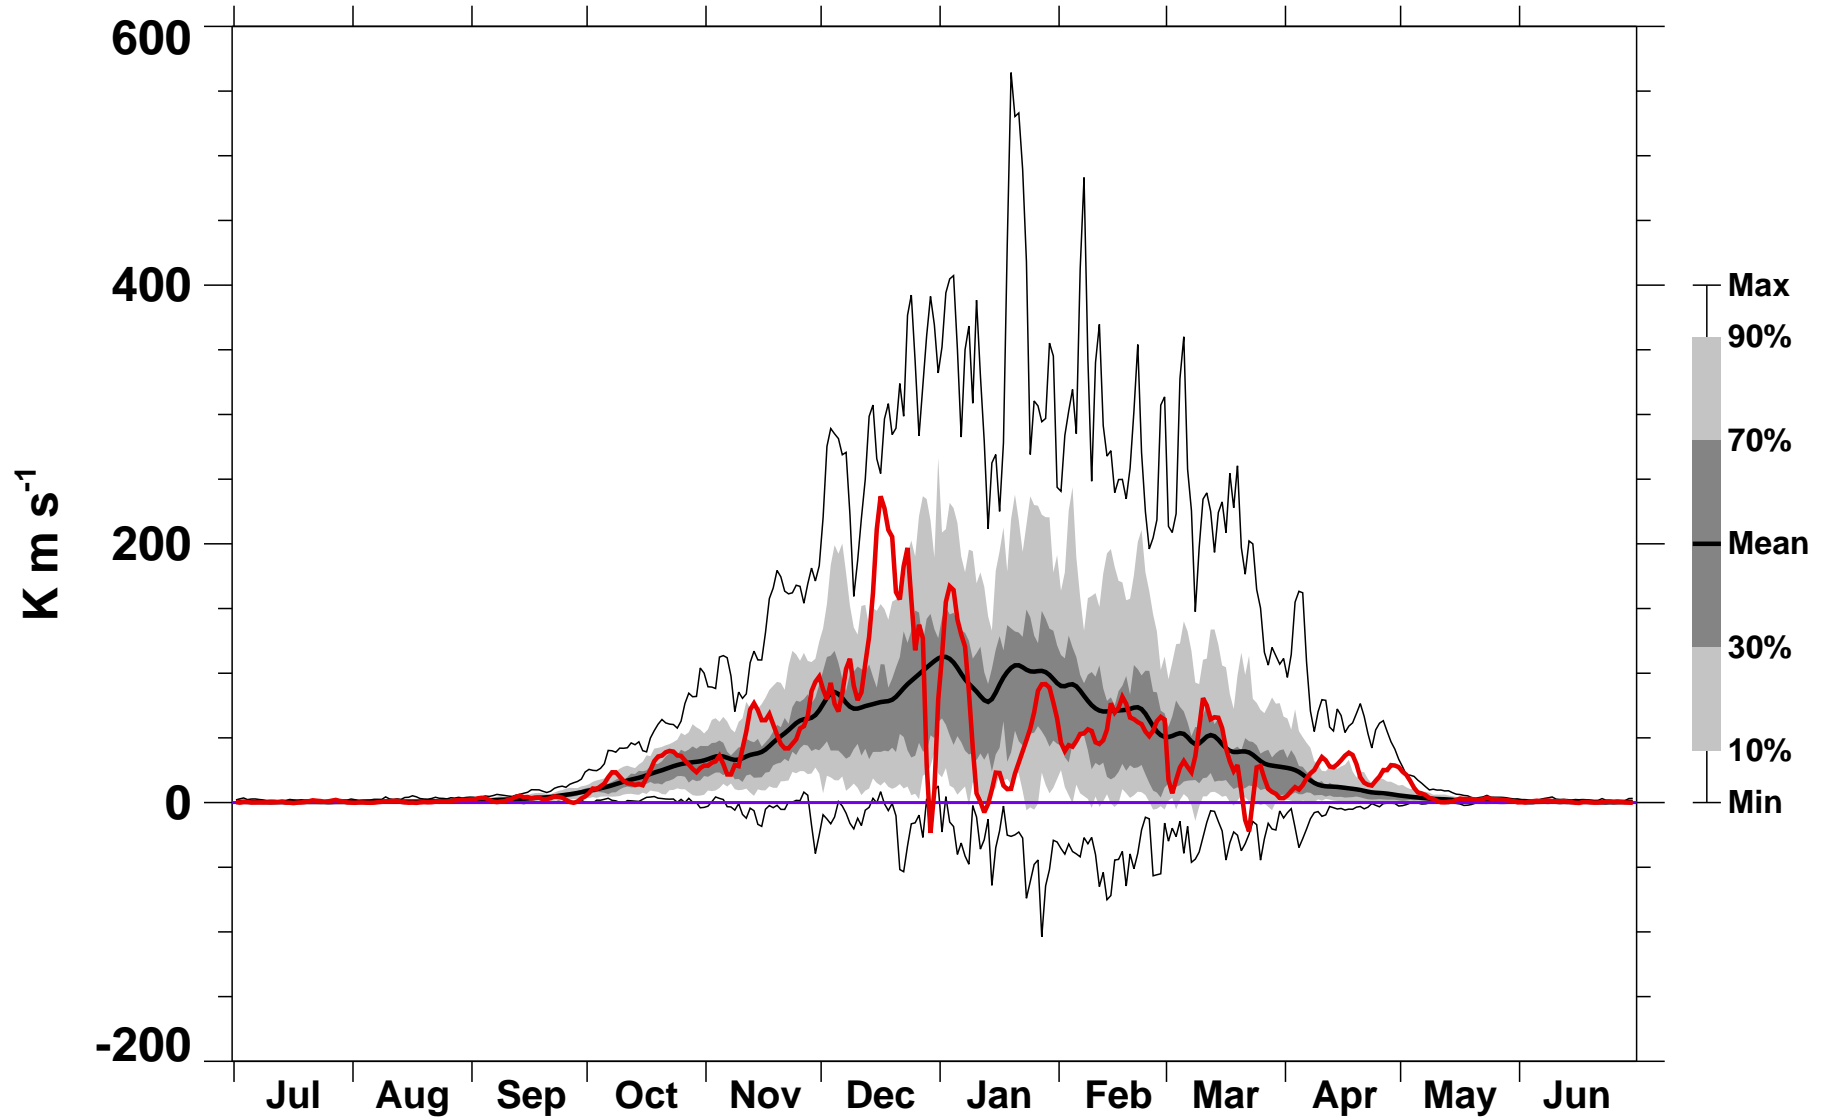

45-75°N Heat Flux 10 hPa MERRA2

1978/1979–2023/2024

2003/2004