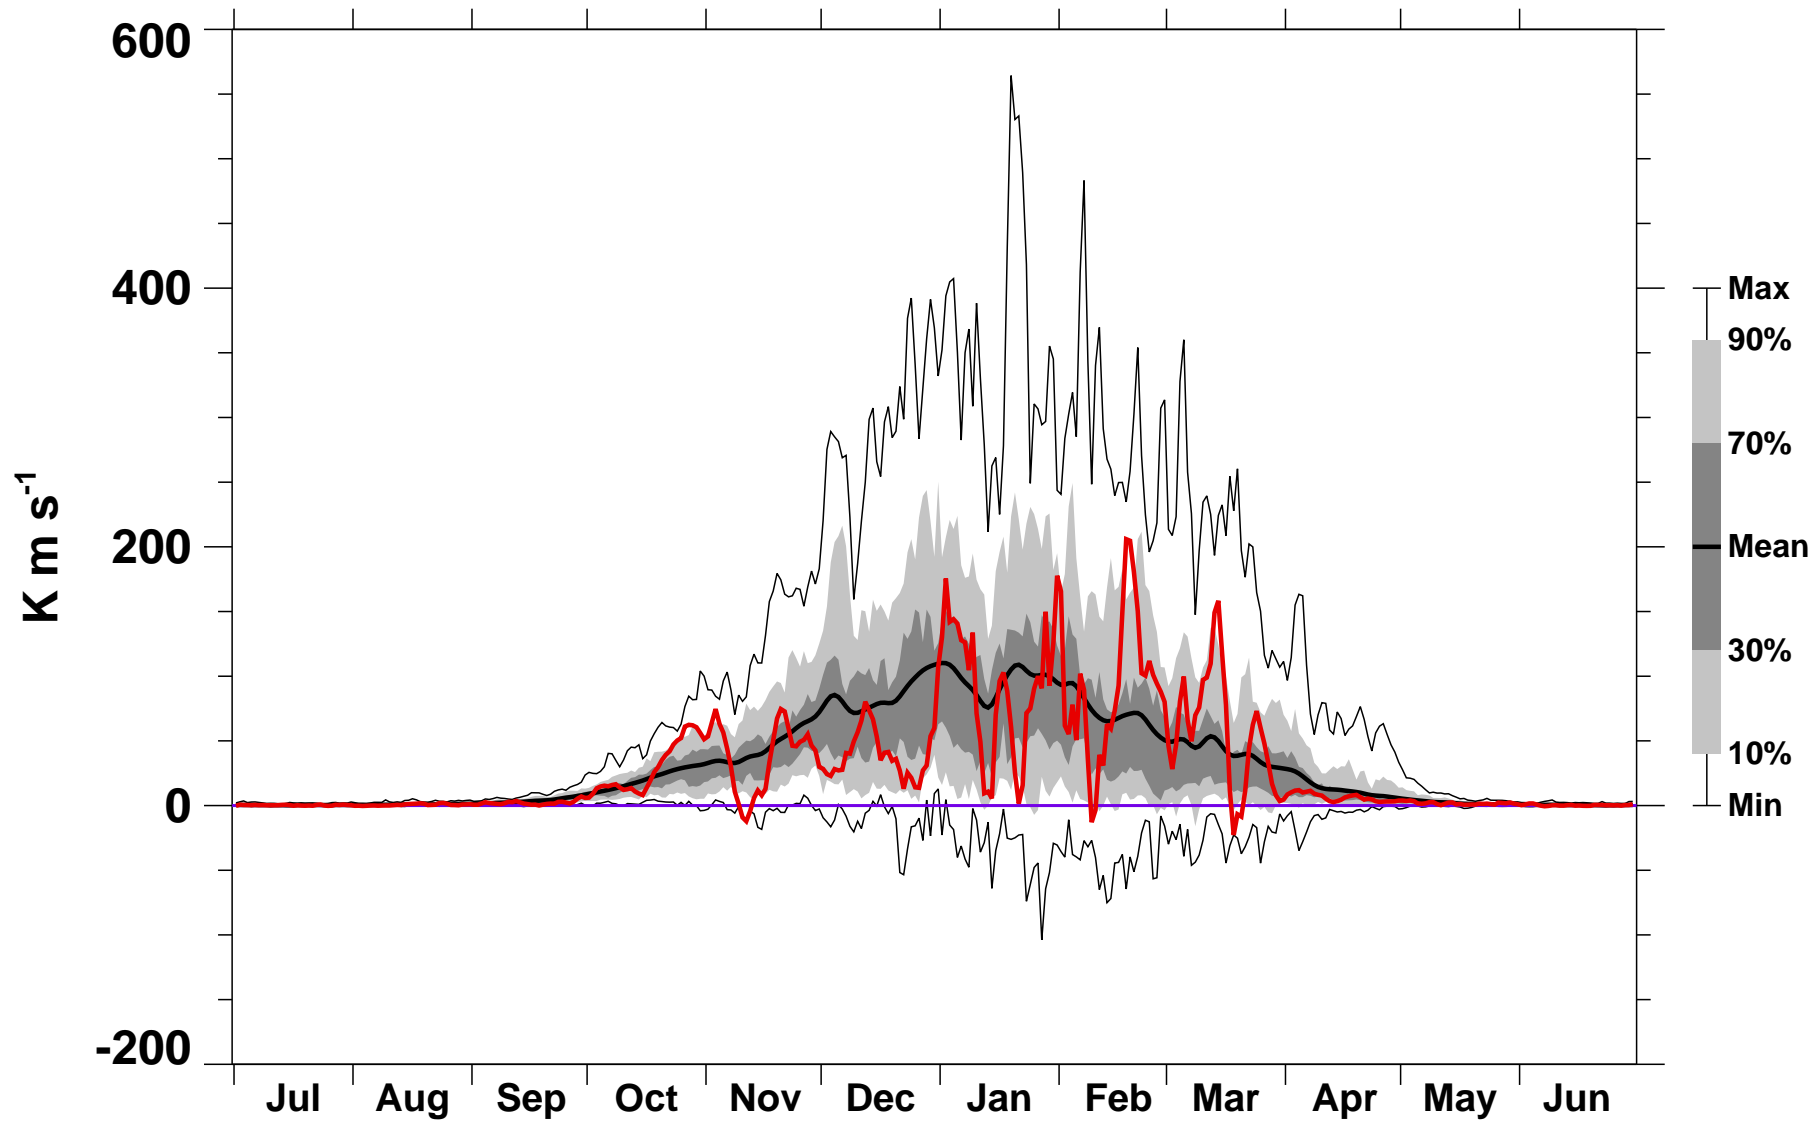

# 45-75°N Heat Flux 10 hPa MERRA2

1978/1979–2020/2021

2004/2005