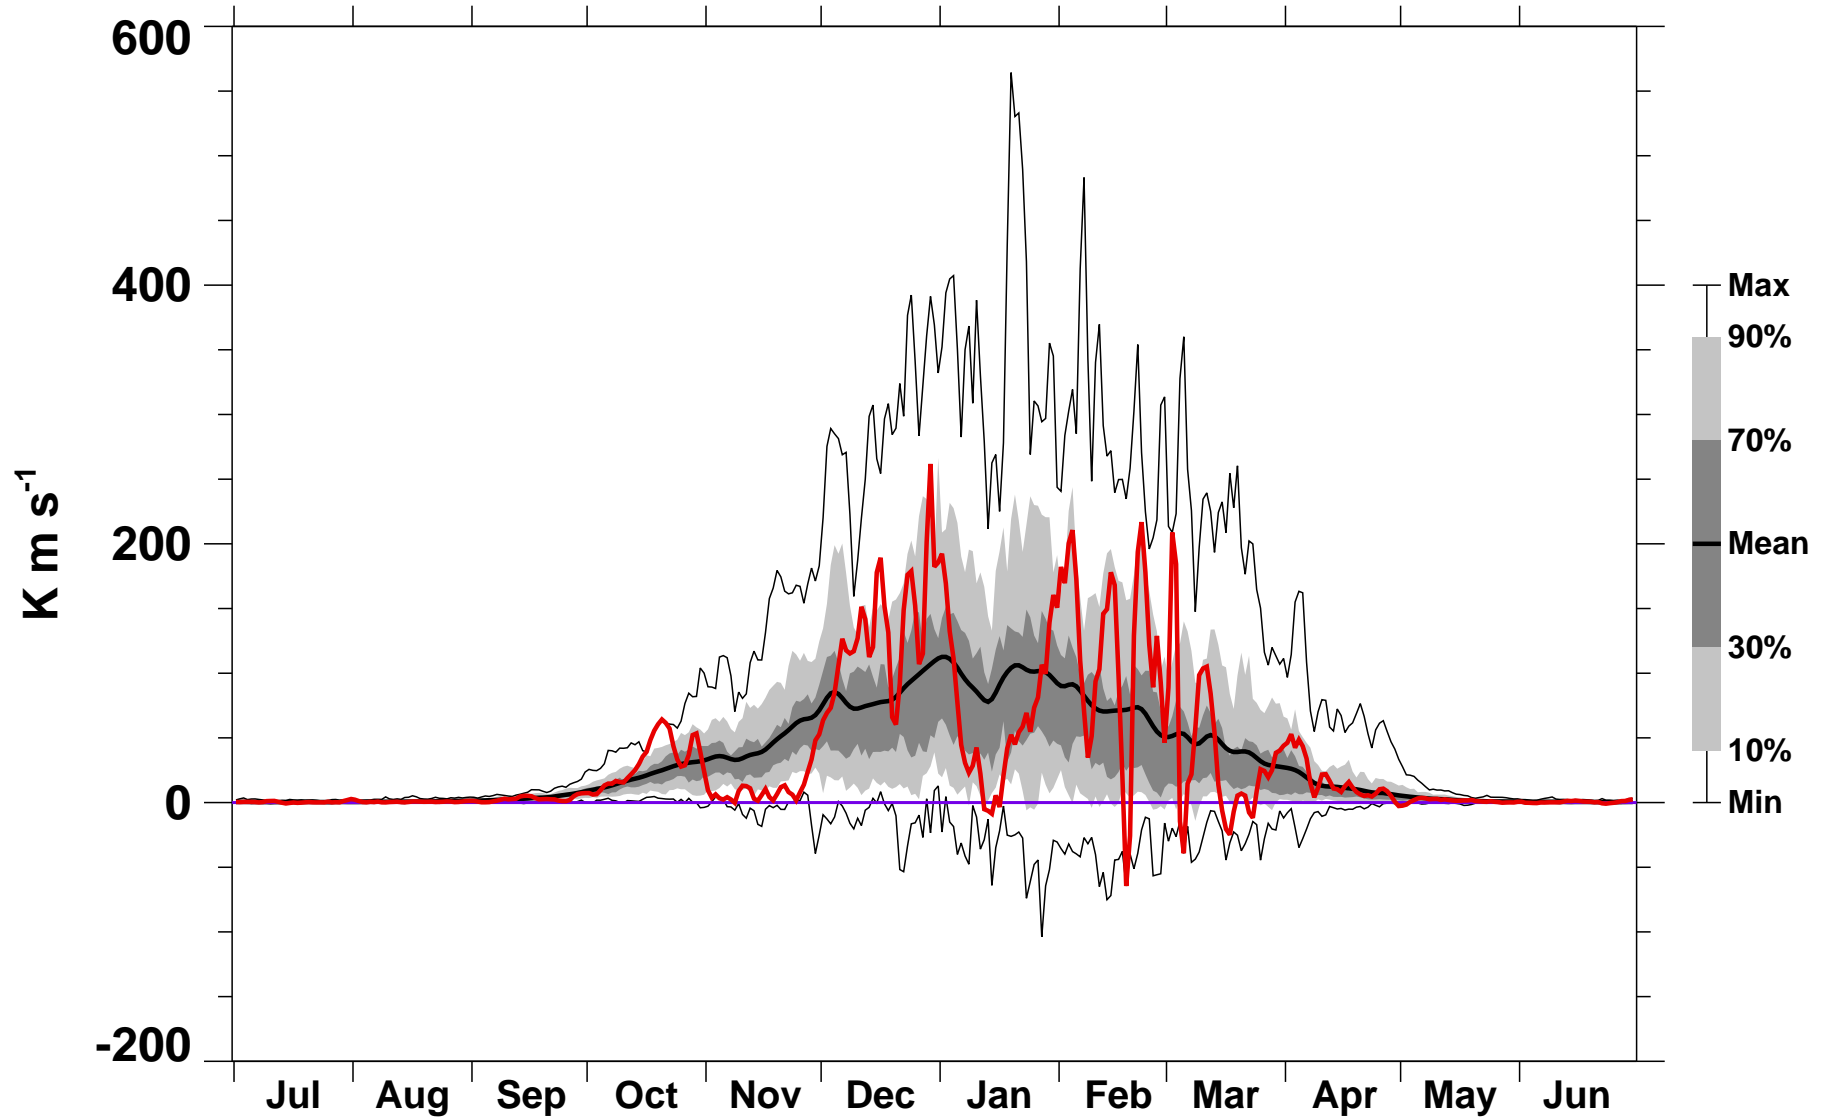

45-75°N Heat Flux 10 hPa MERRA2

1978/1979–2023/2024

2006/2007