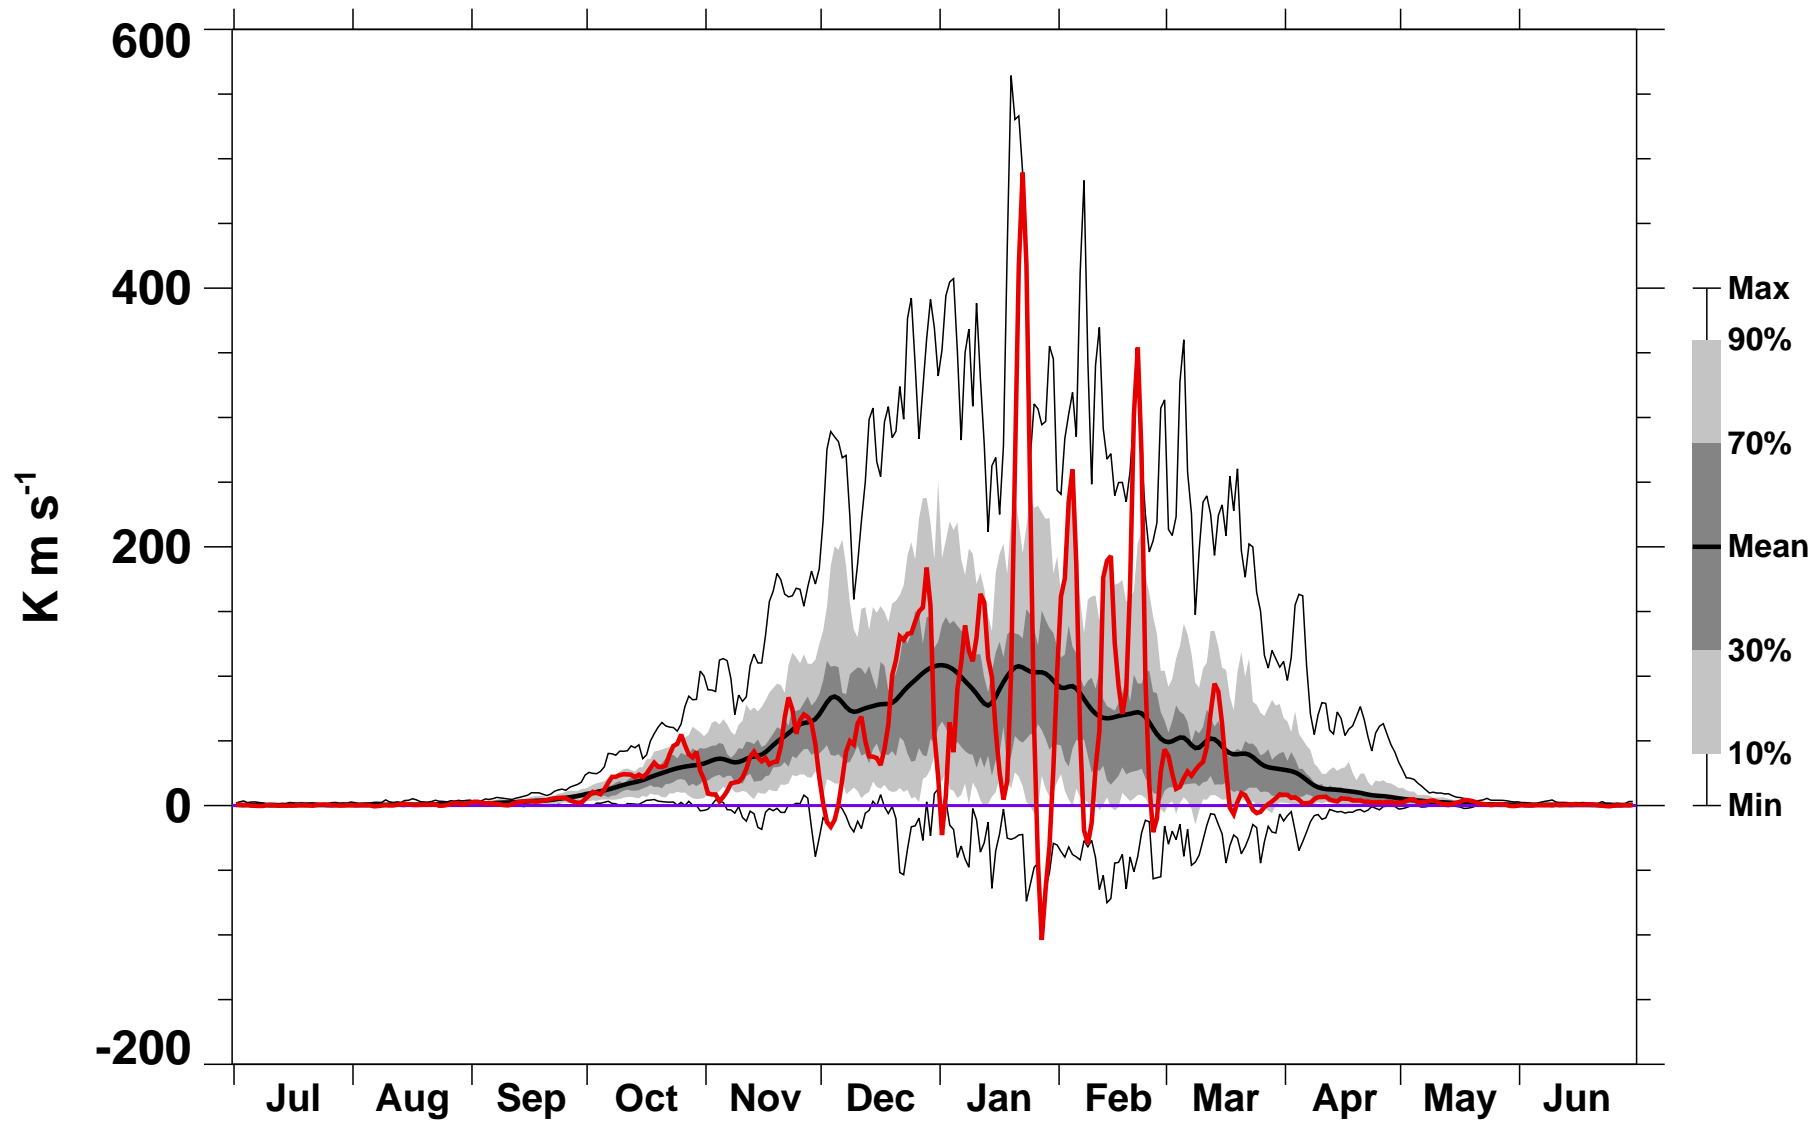

45-75°N Heat Flux 10 hPa MERRA2

1978/1979–2022/2023

2007/2008