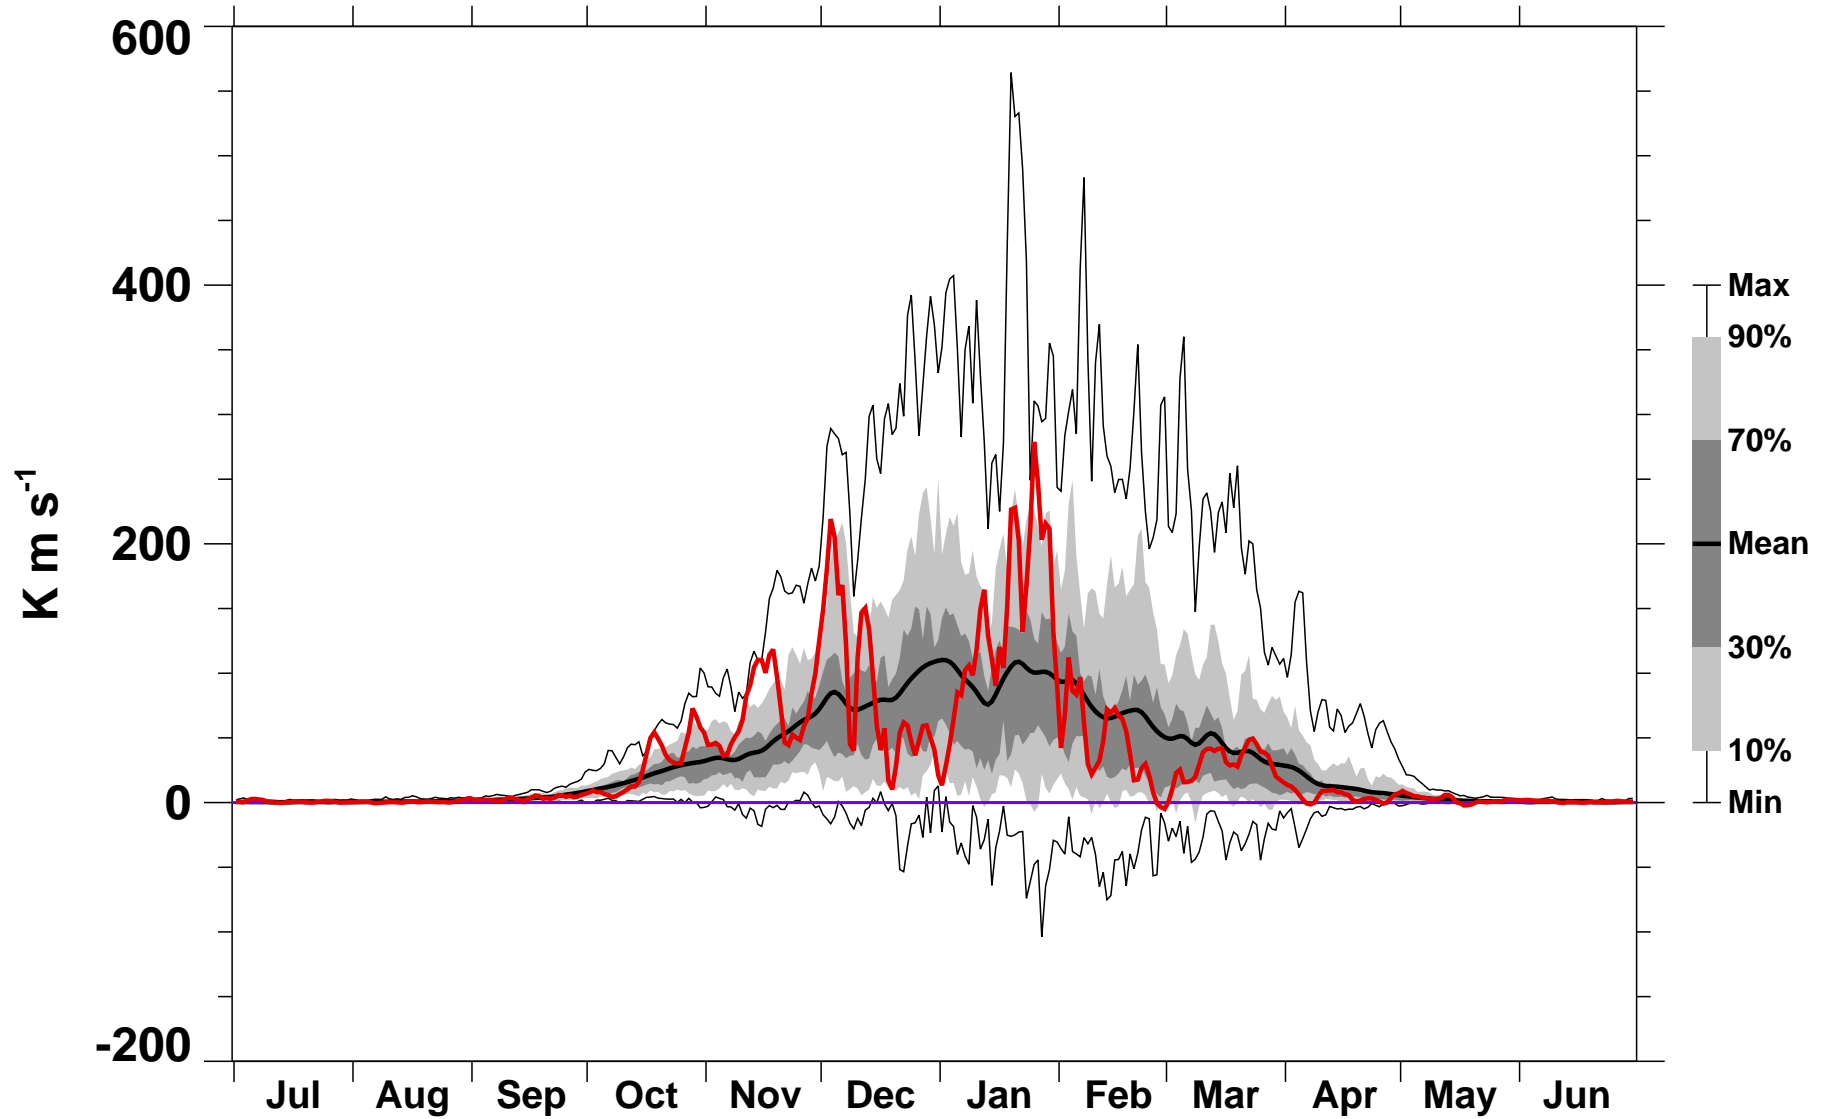

# 45-75°N Heat Flux 10 hPa MERRA2

1978/1979–2020/2021

2009/2010