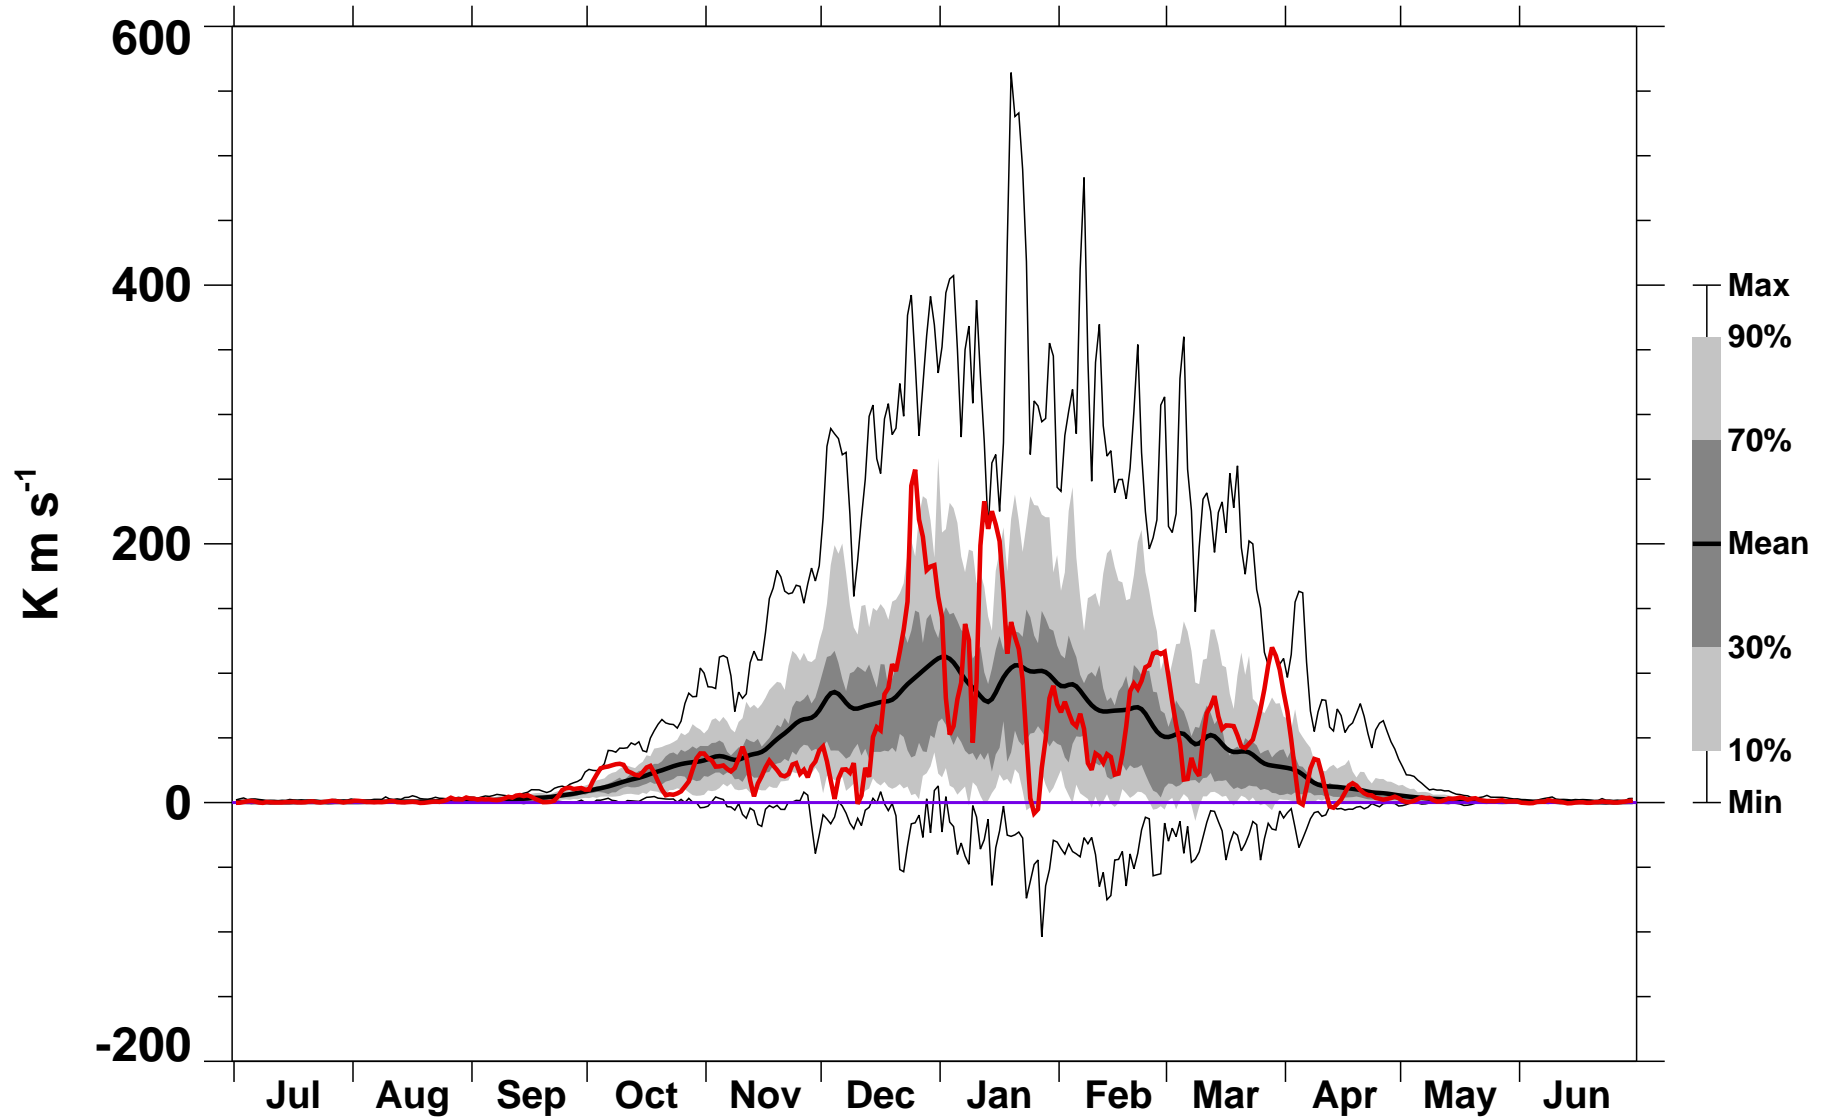

45-75°N Heat Flux 10 hPa MERRA2

1978/1979–2023/2024

2011/2012