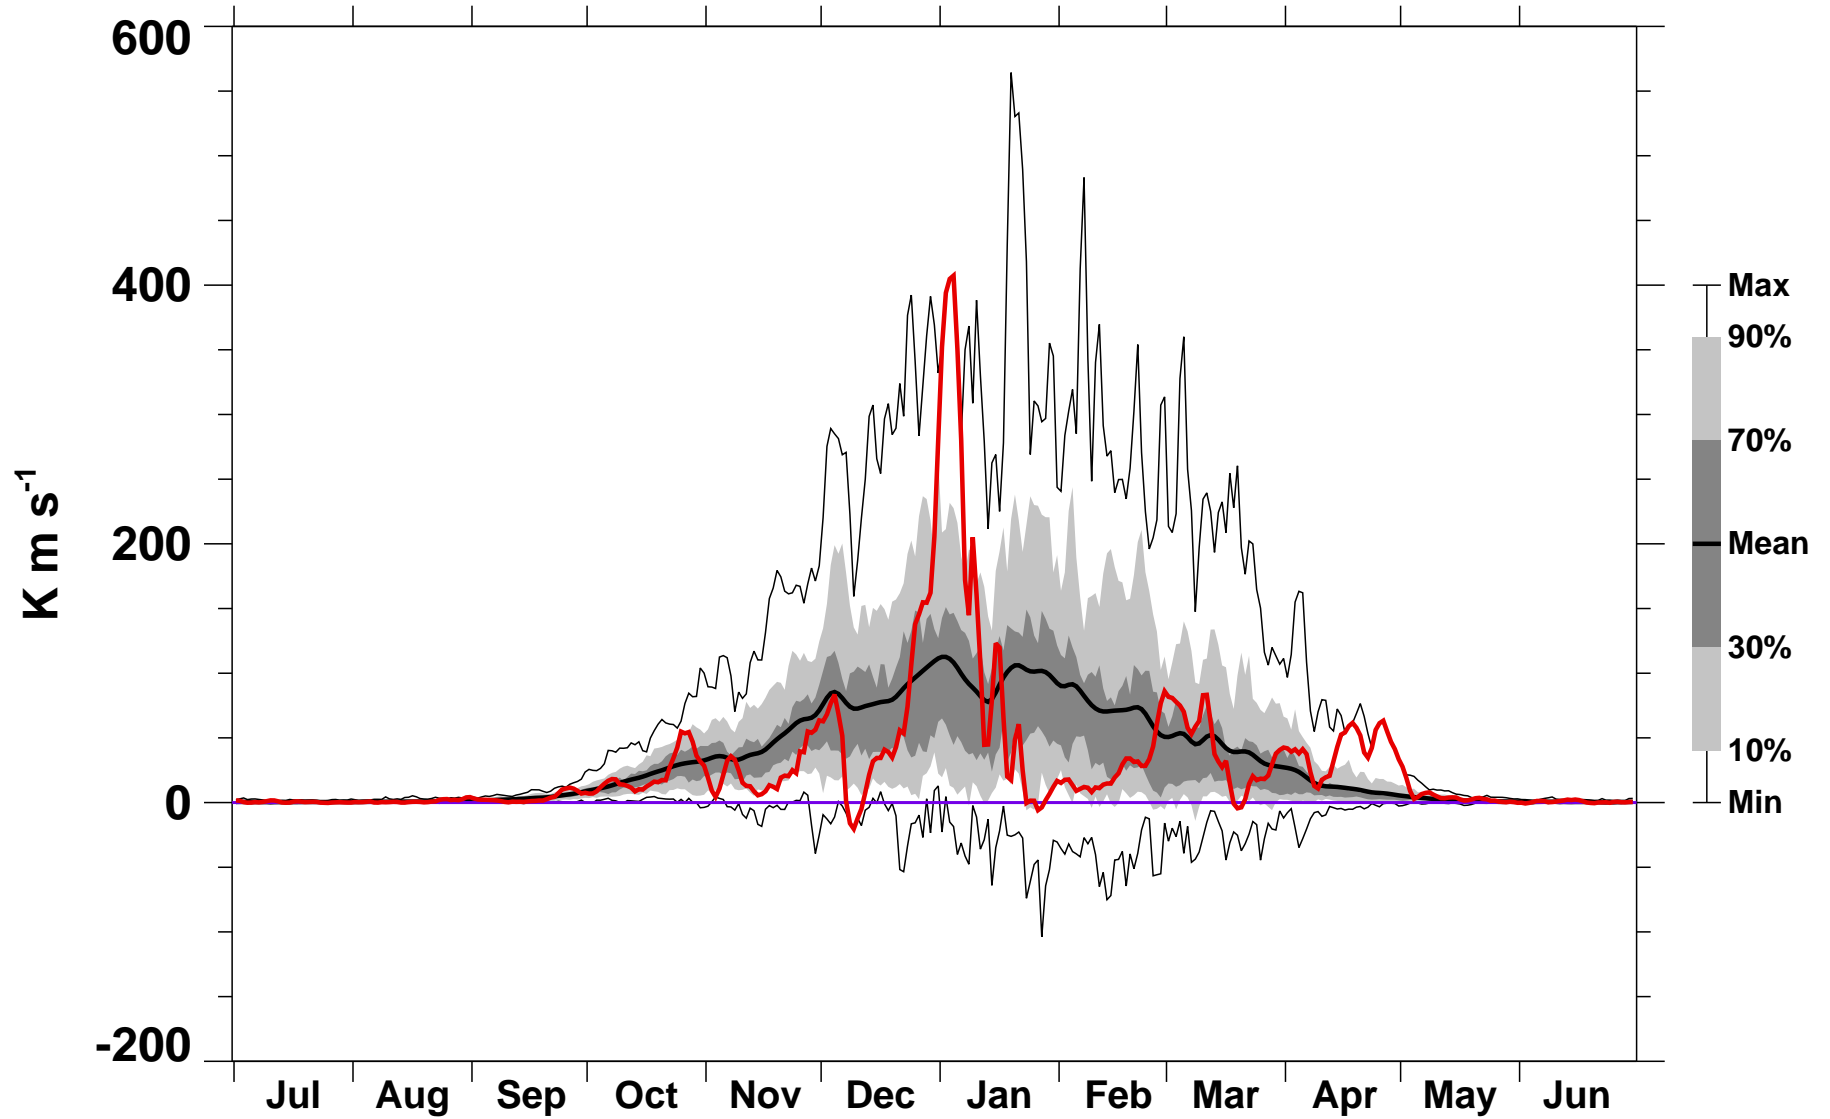

# 45-75°N Heat Flux 10 hPa MERRA2

1978/1979–2023/2024

2012/2013