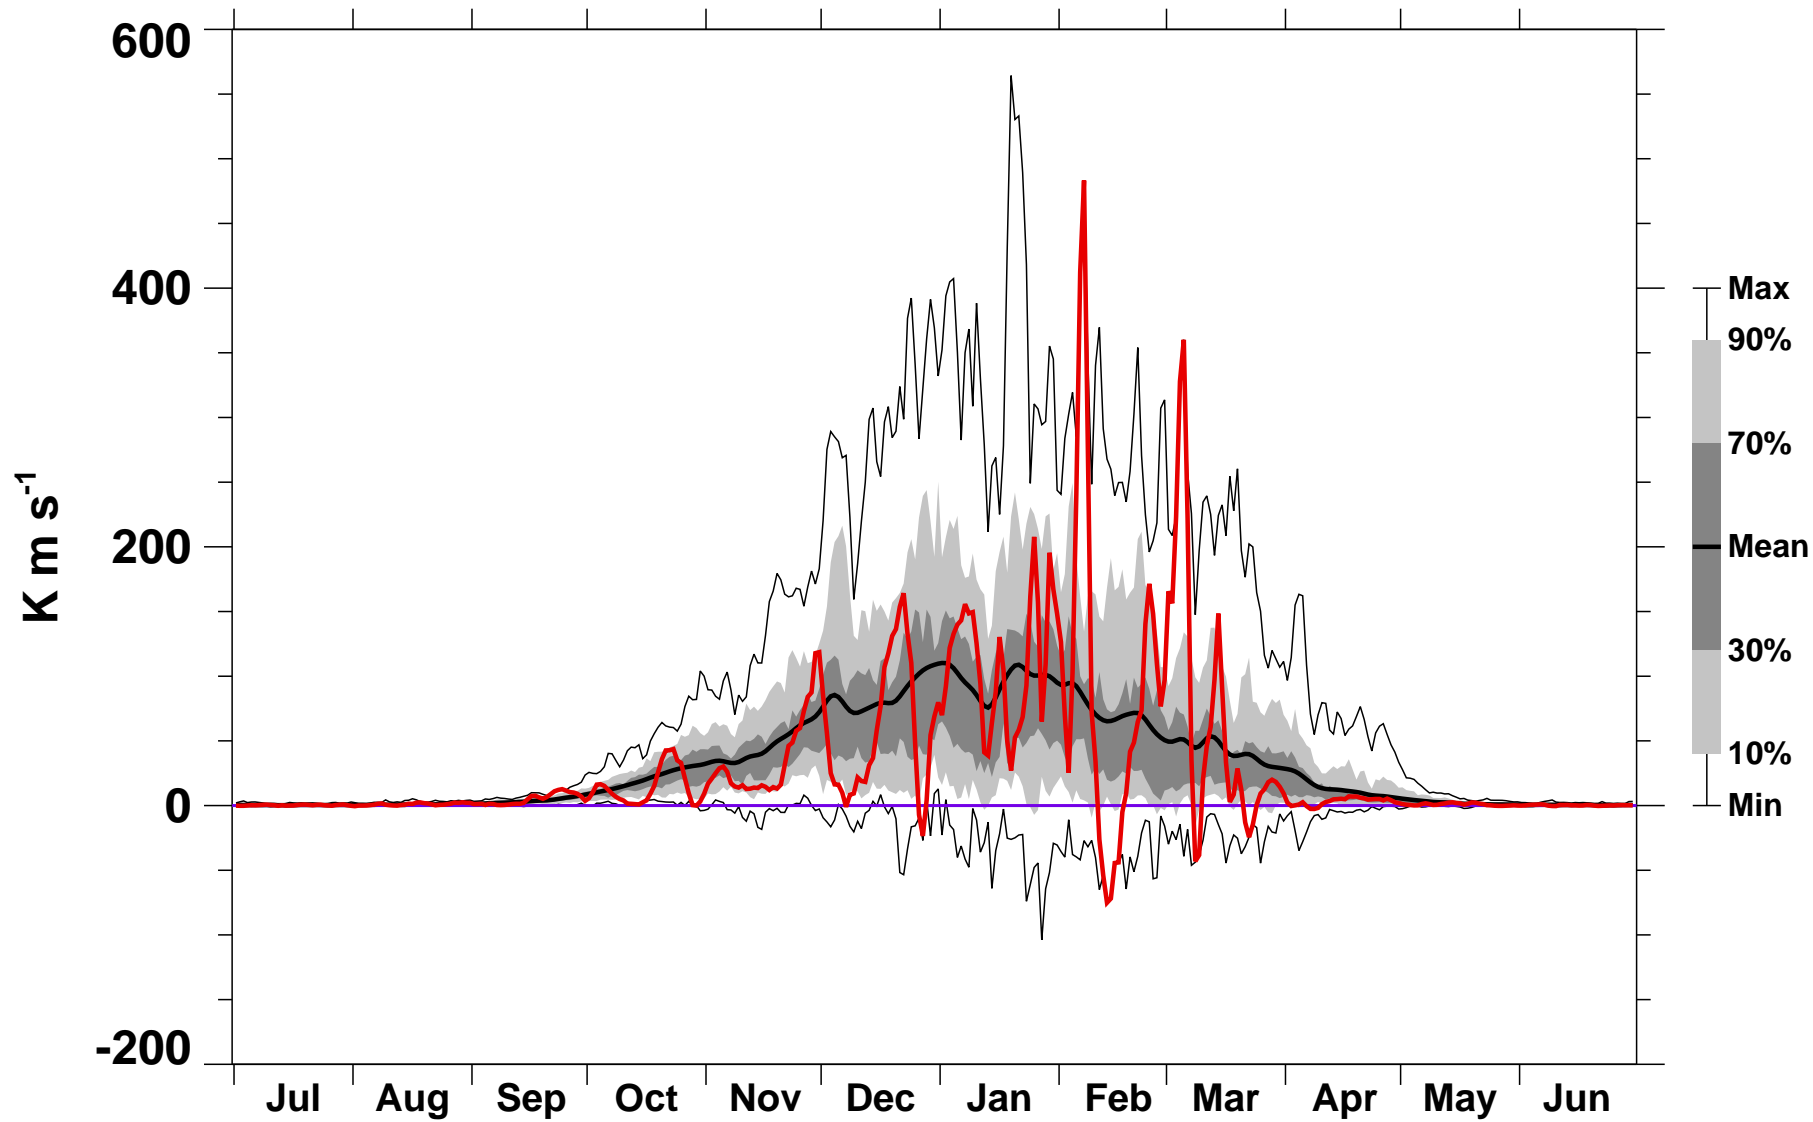

# 45-75°N Heat Flux 10 hPa MERRA2

1978/1979–2020/2021

2015/2016

P. Newman (NASA), E. Nash (SSAI), S. Pawson (NASA)

2021-08-19T20:59:30Z