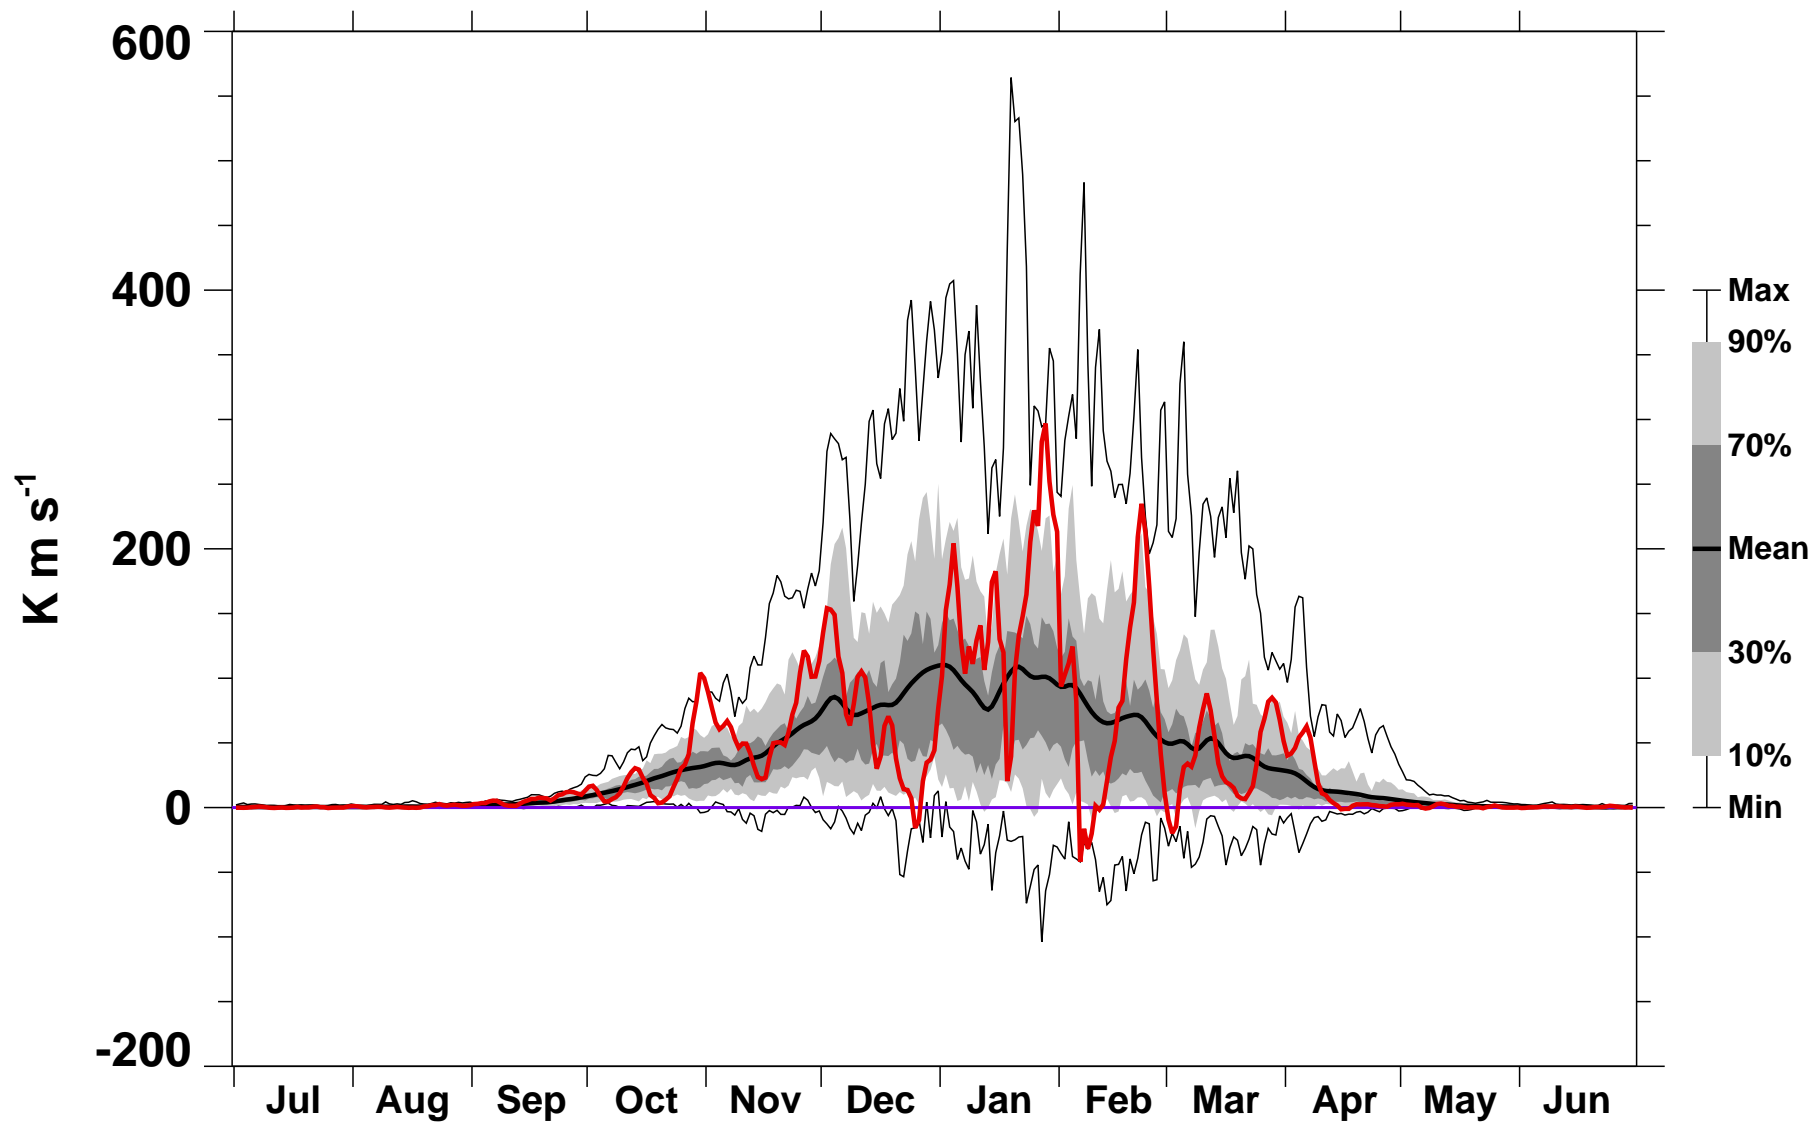

45-75°N Heat Flux 10 hPa MERRA2

1978/1979–2020/2021

2016/2017