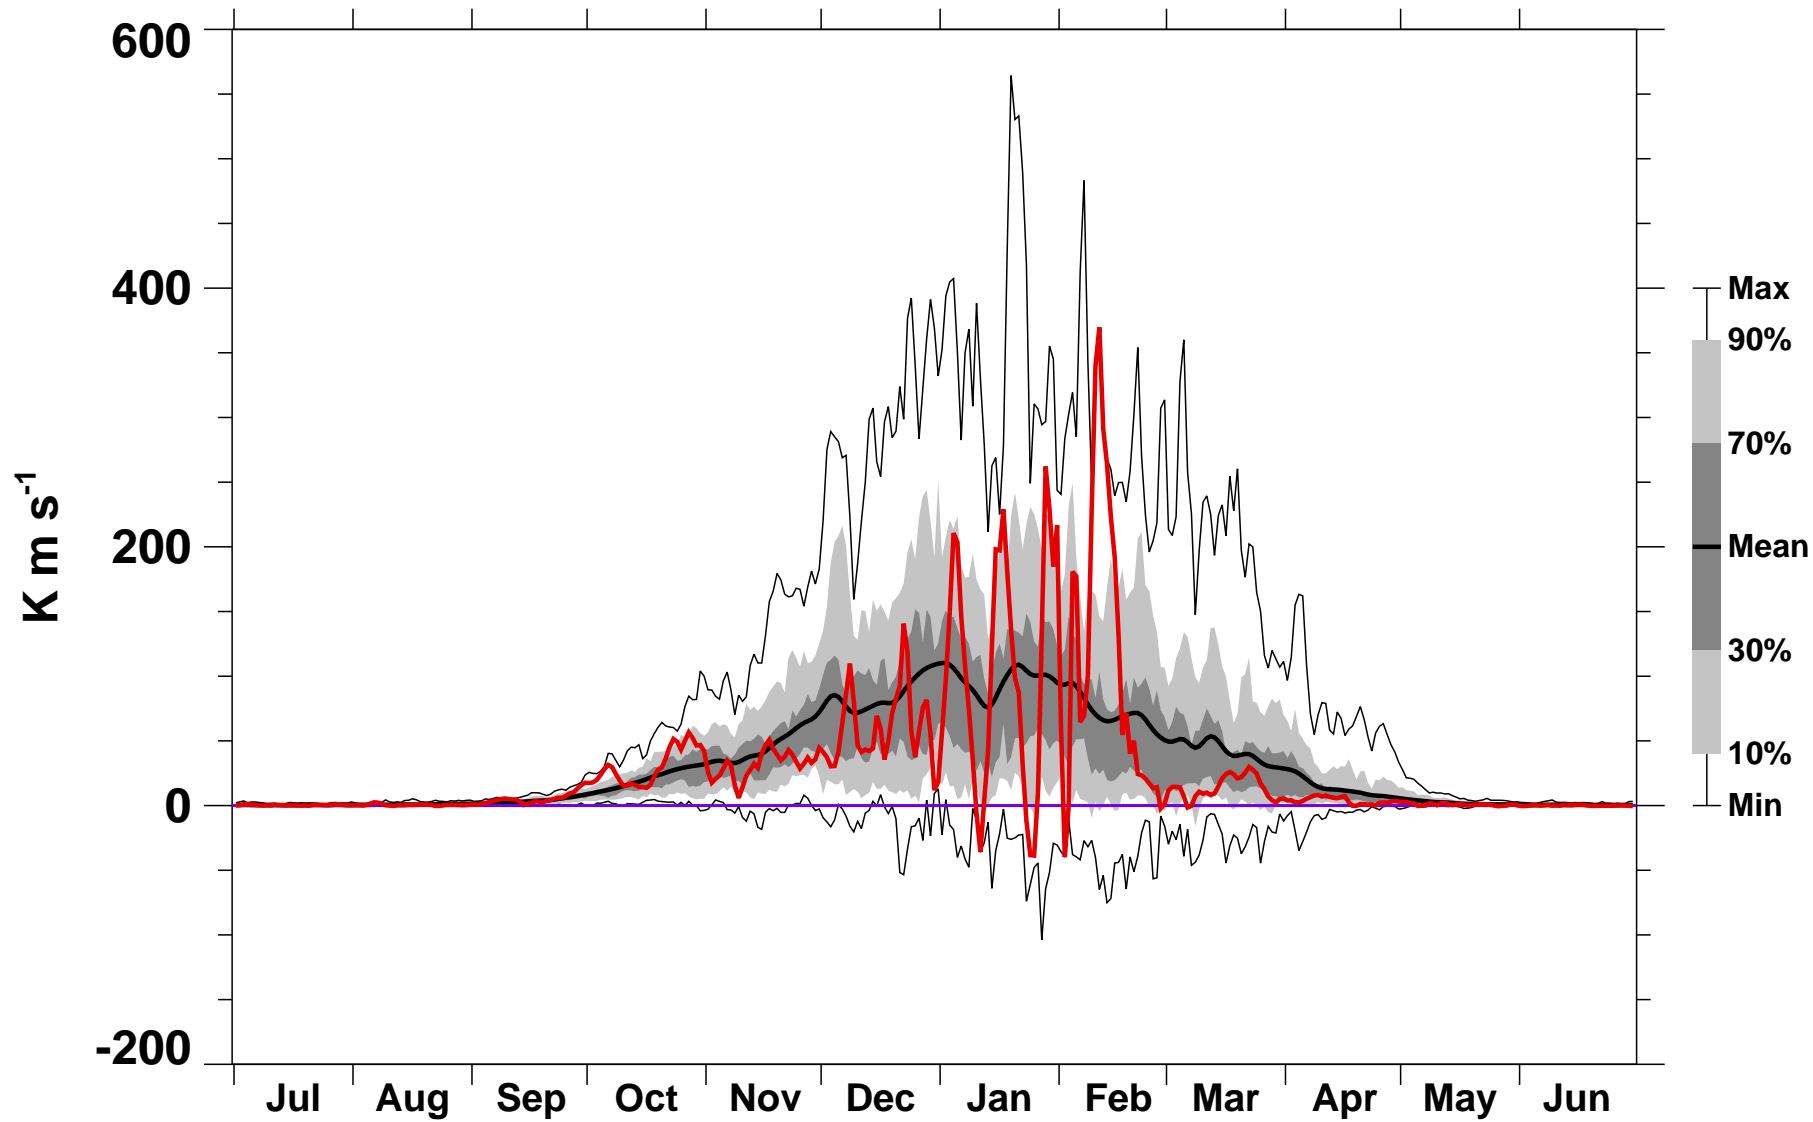

45-75°N Heat Flux 10 hPa MERRA2

1978/1979-2020/2021

2017/2018