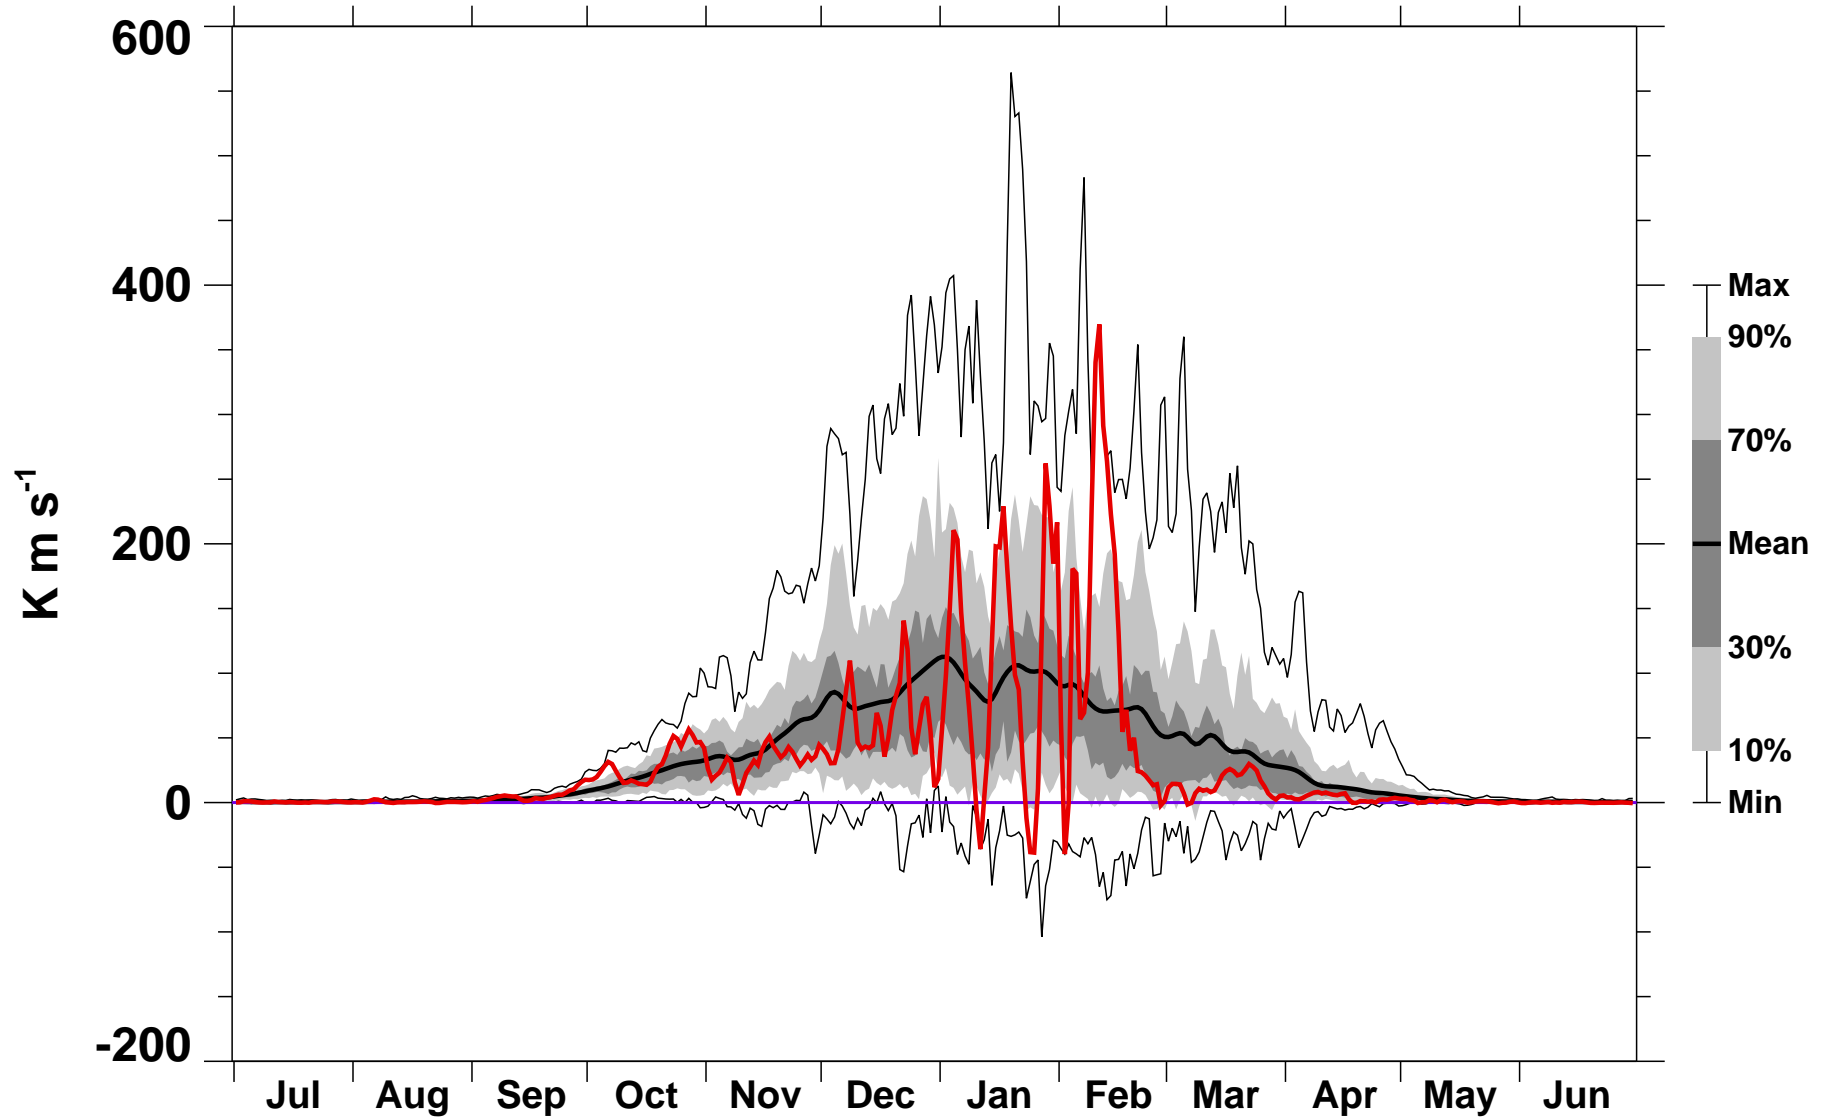

# 45-75°N Heat Flux 10 hPa MERRA2

1978/1979–2023/2024

2017/2018