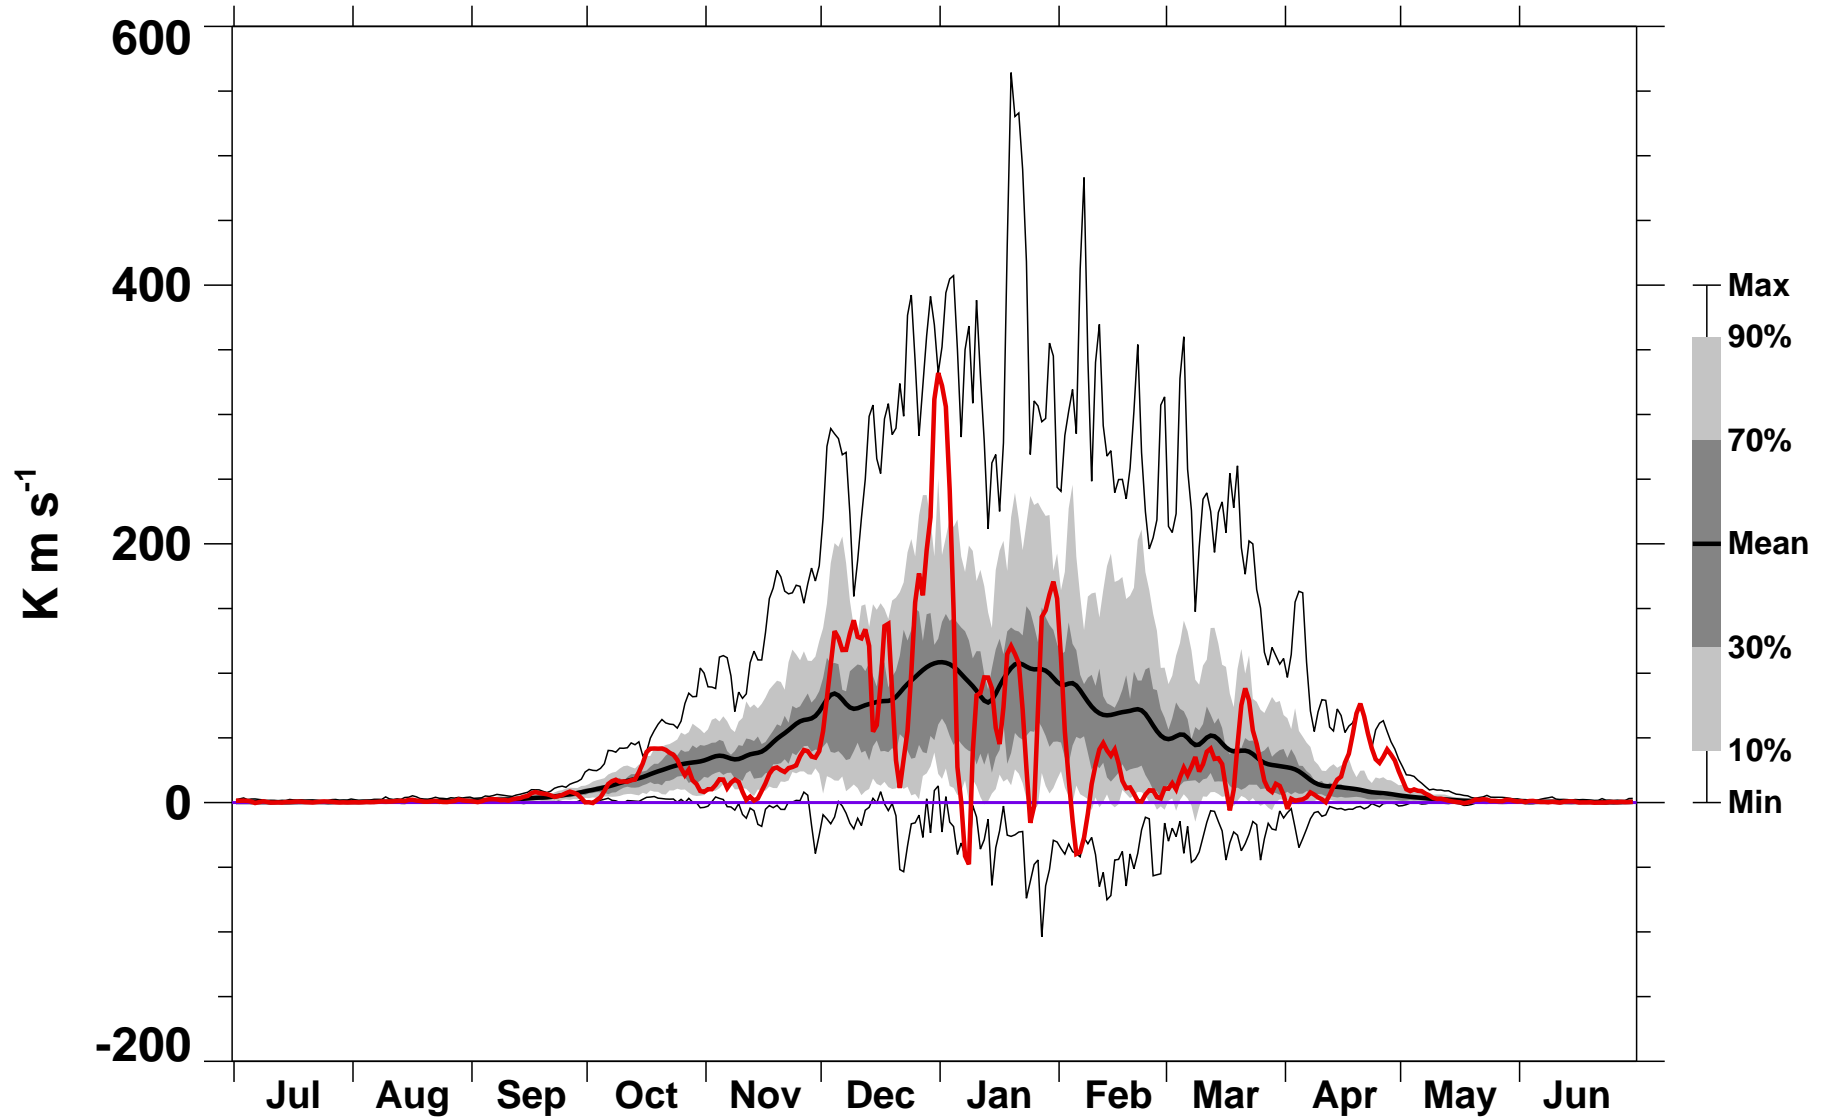

45-75°N Heat Flux 10 hPa MERRA2

1978/1979–2022/2023

2020/2021