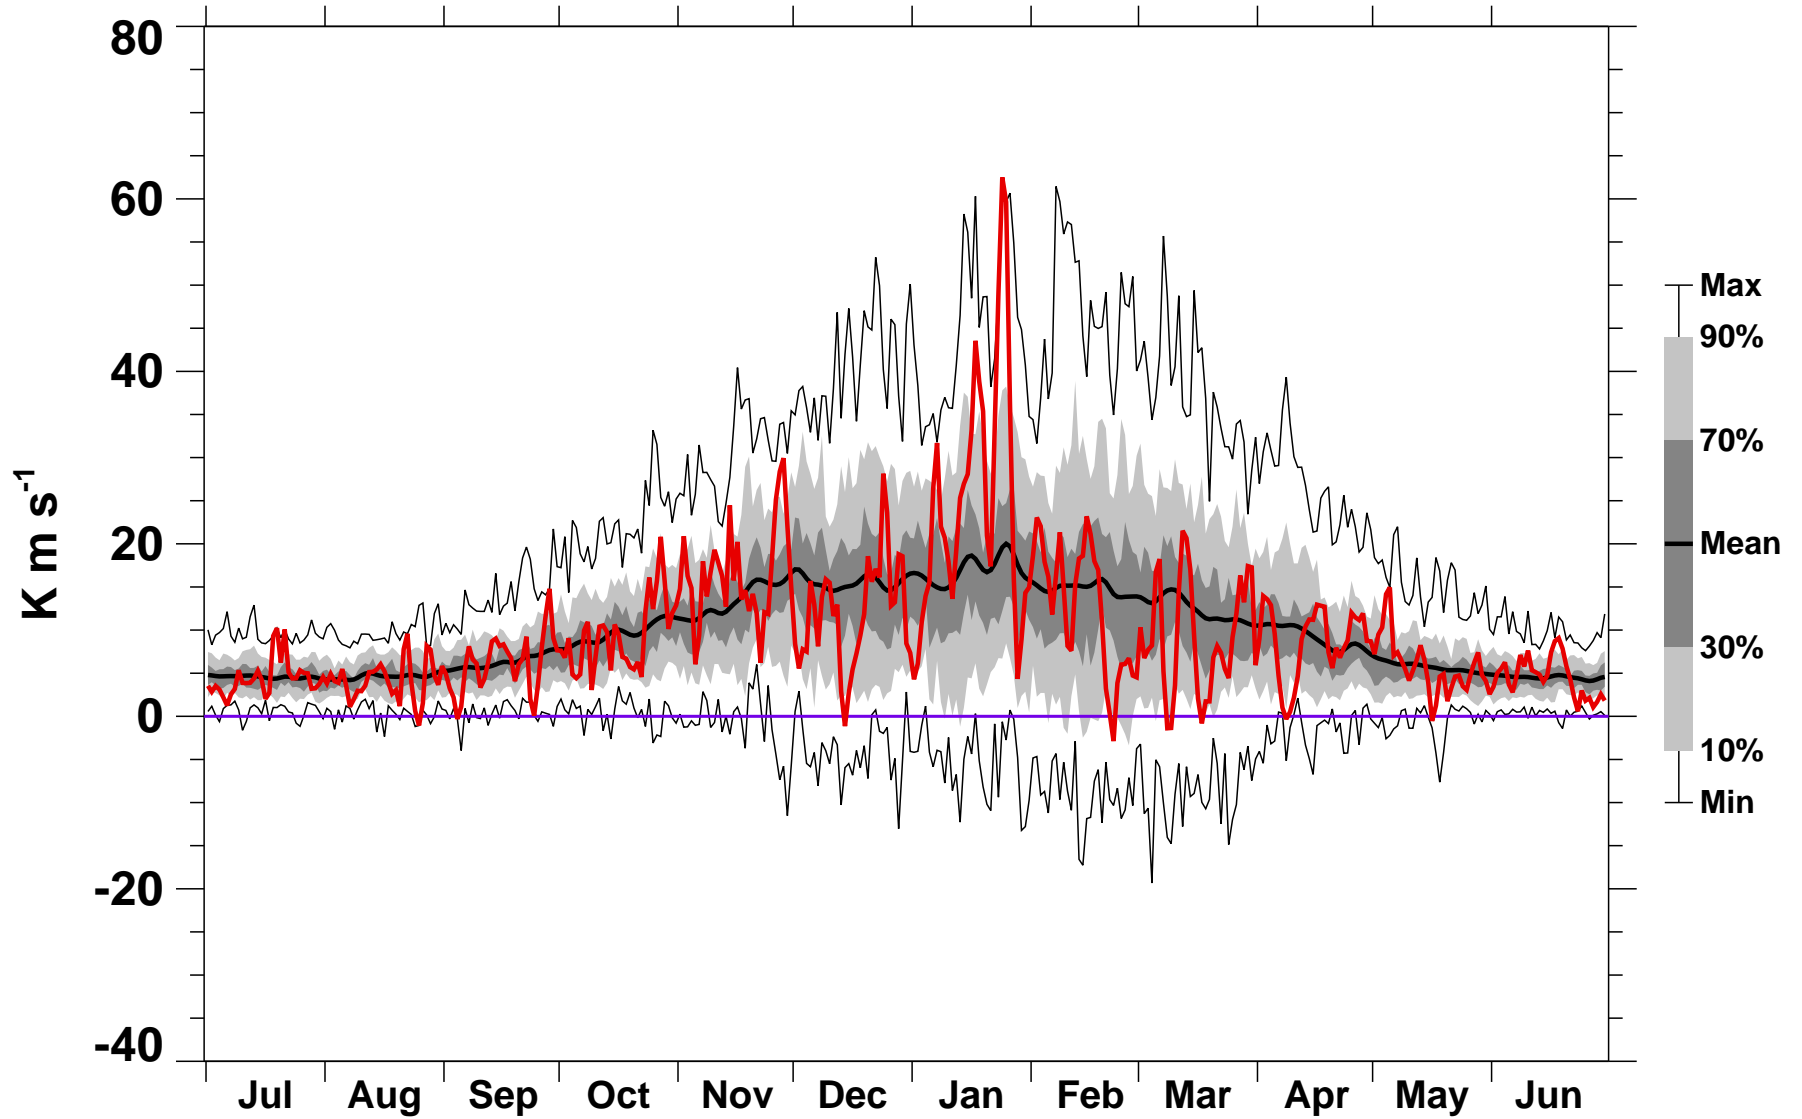

45-75°N Heat Flux 150 hPa MERRA2

1978/1979-2024/2025

1986/1987