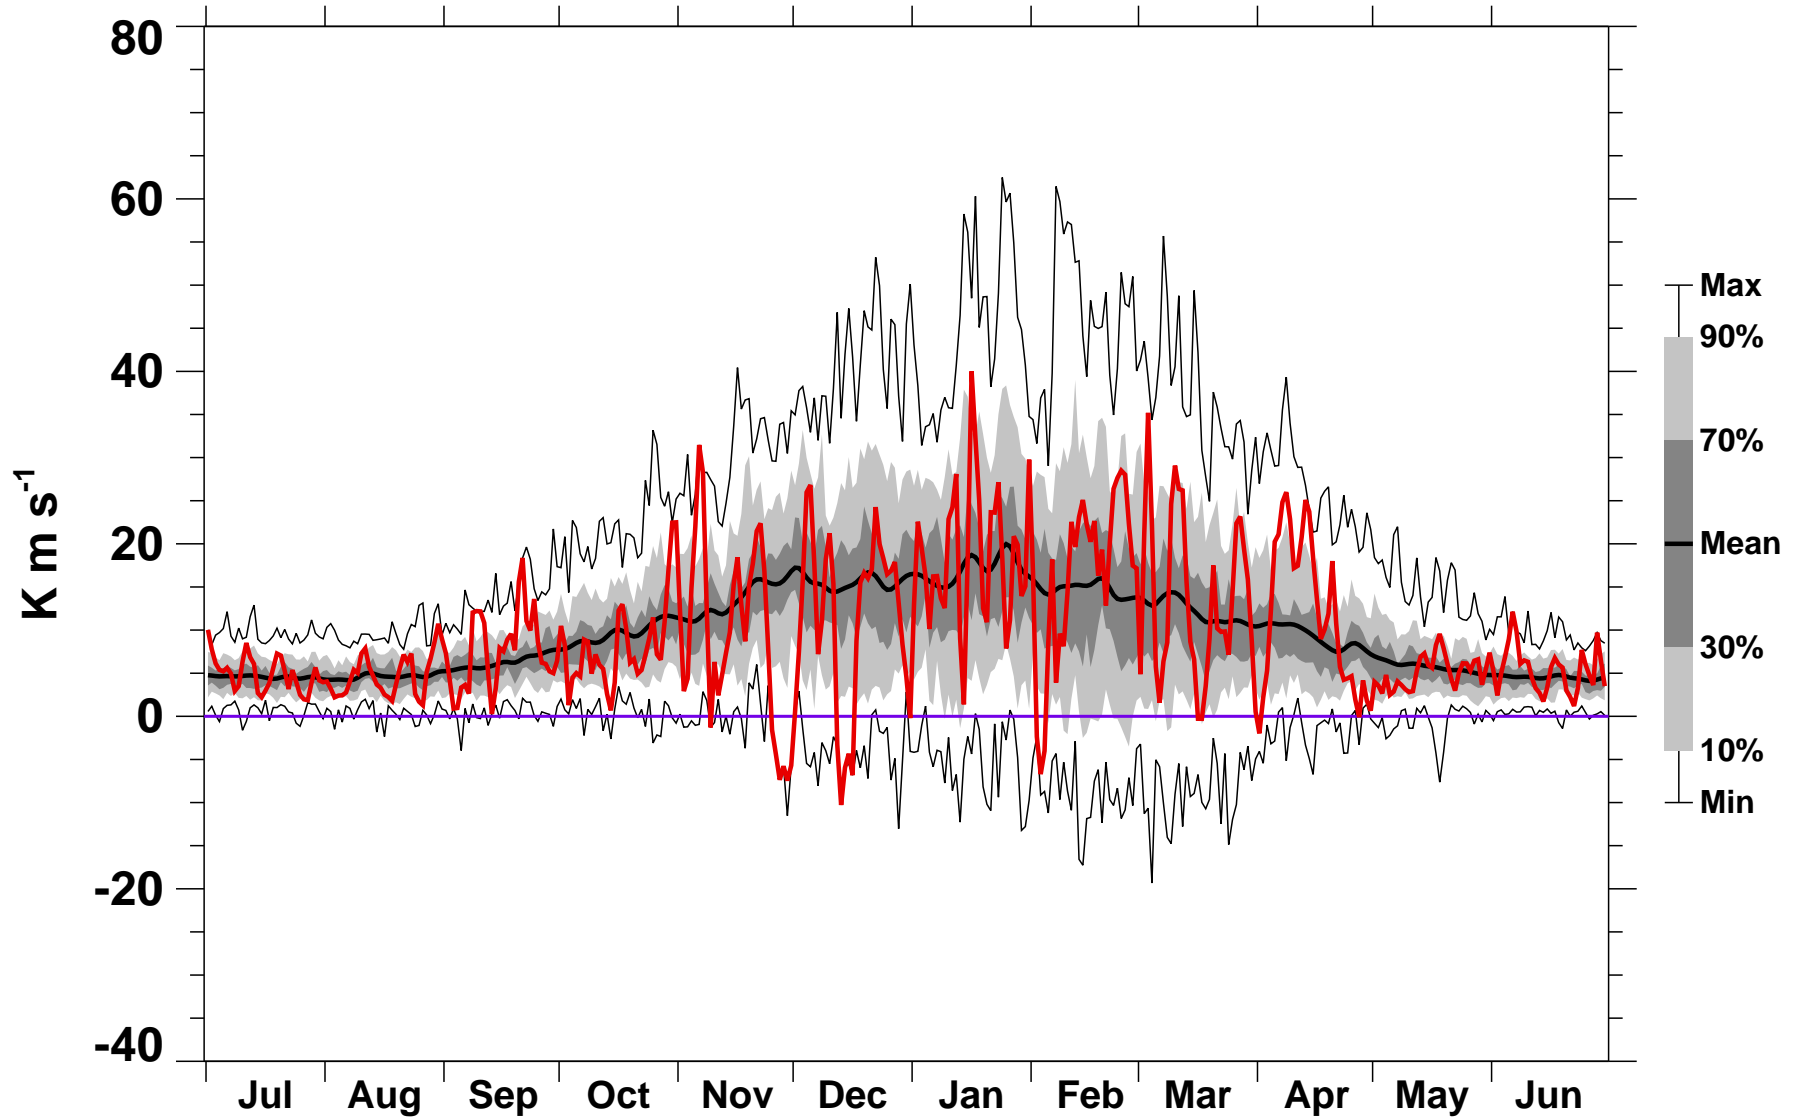

# 45-75°N Heat Flux 150 hPa MERRA2

1978/1979–2023/2024

1995/1996