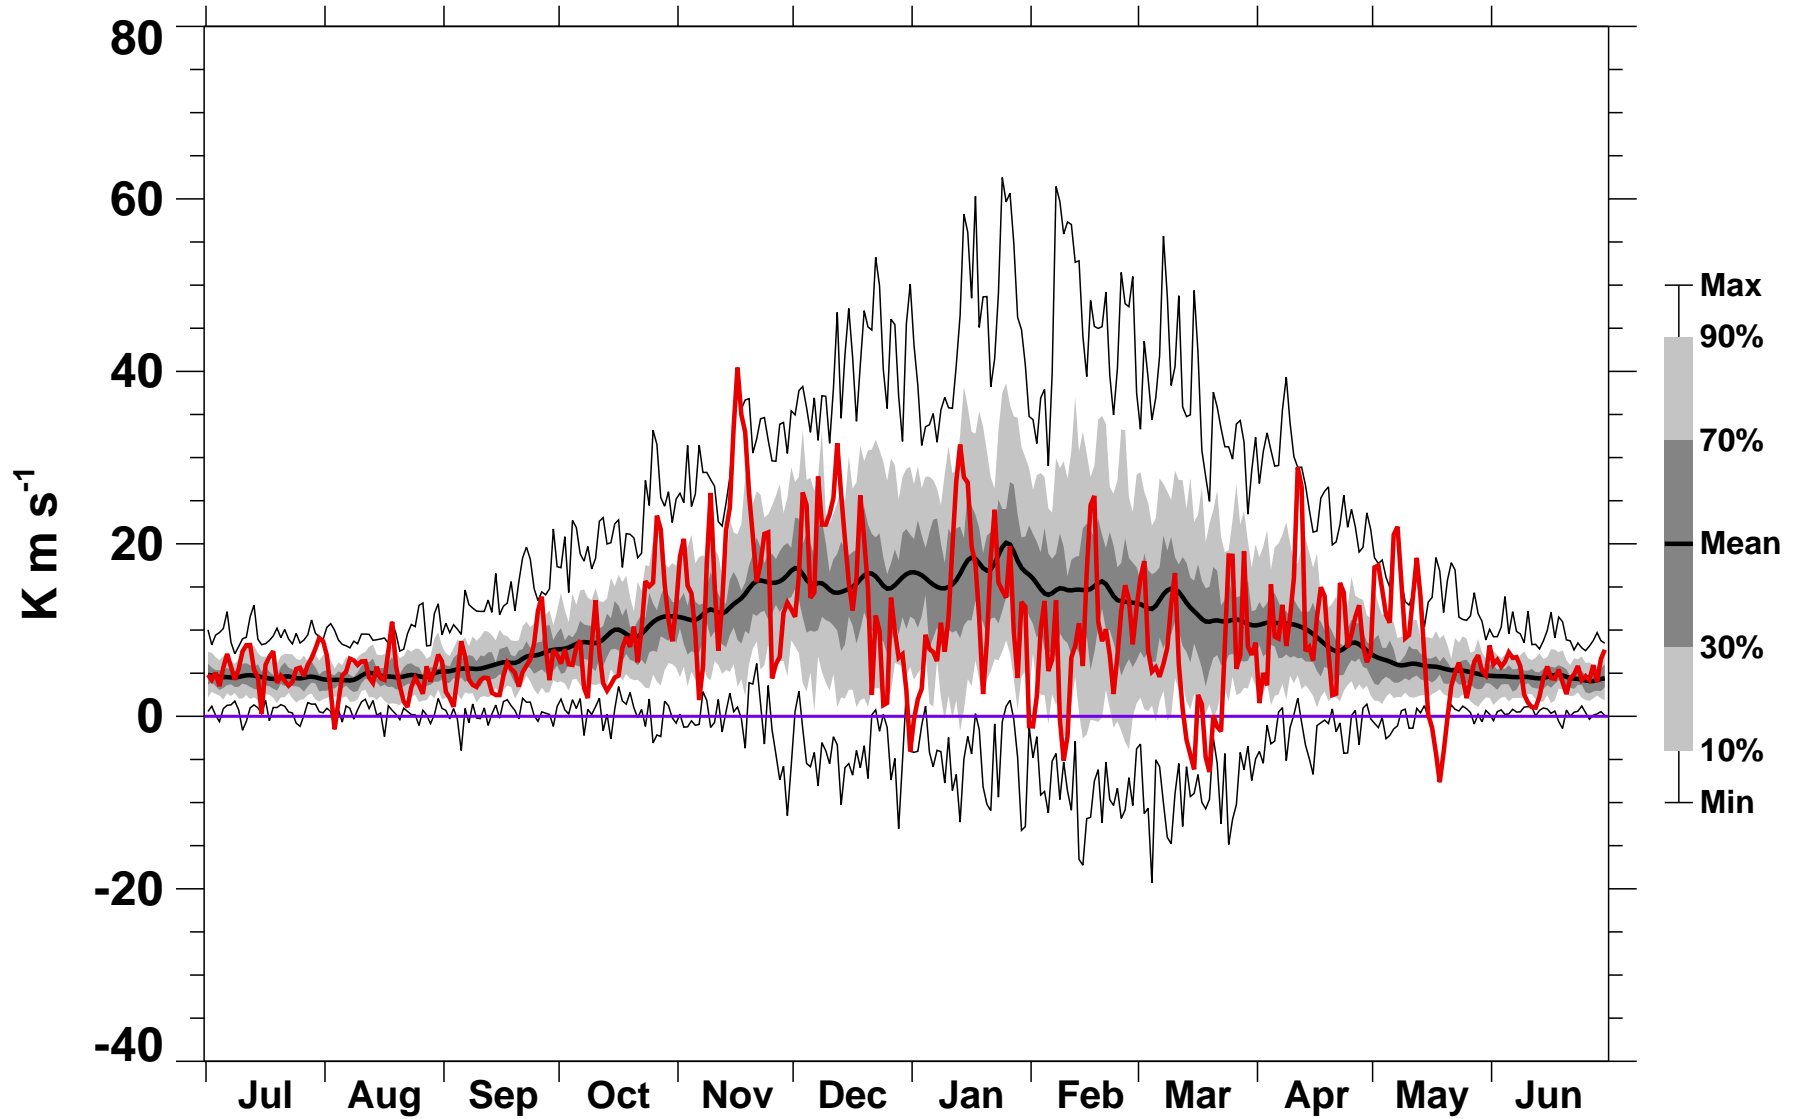

# 45-75°N Heat Flux 150 hPa MERRA2

1978/1979-2021/2022

1996/1997