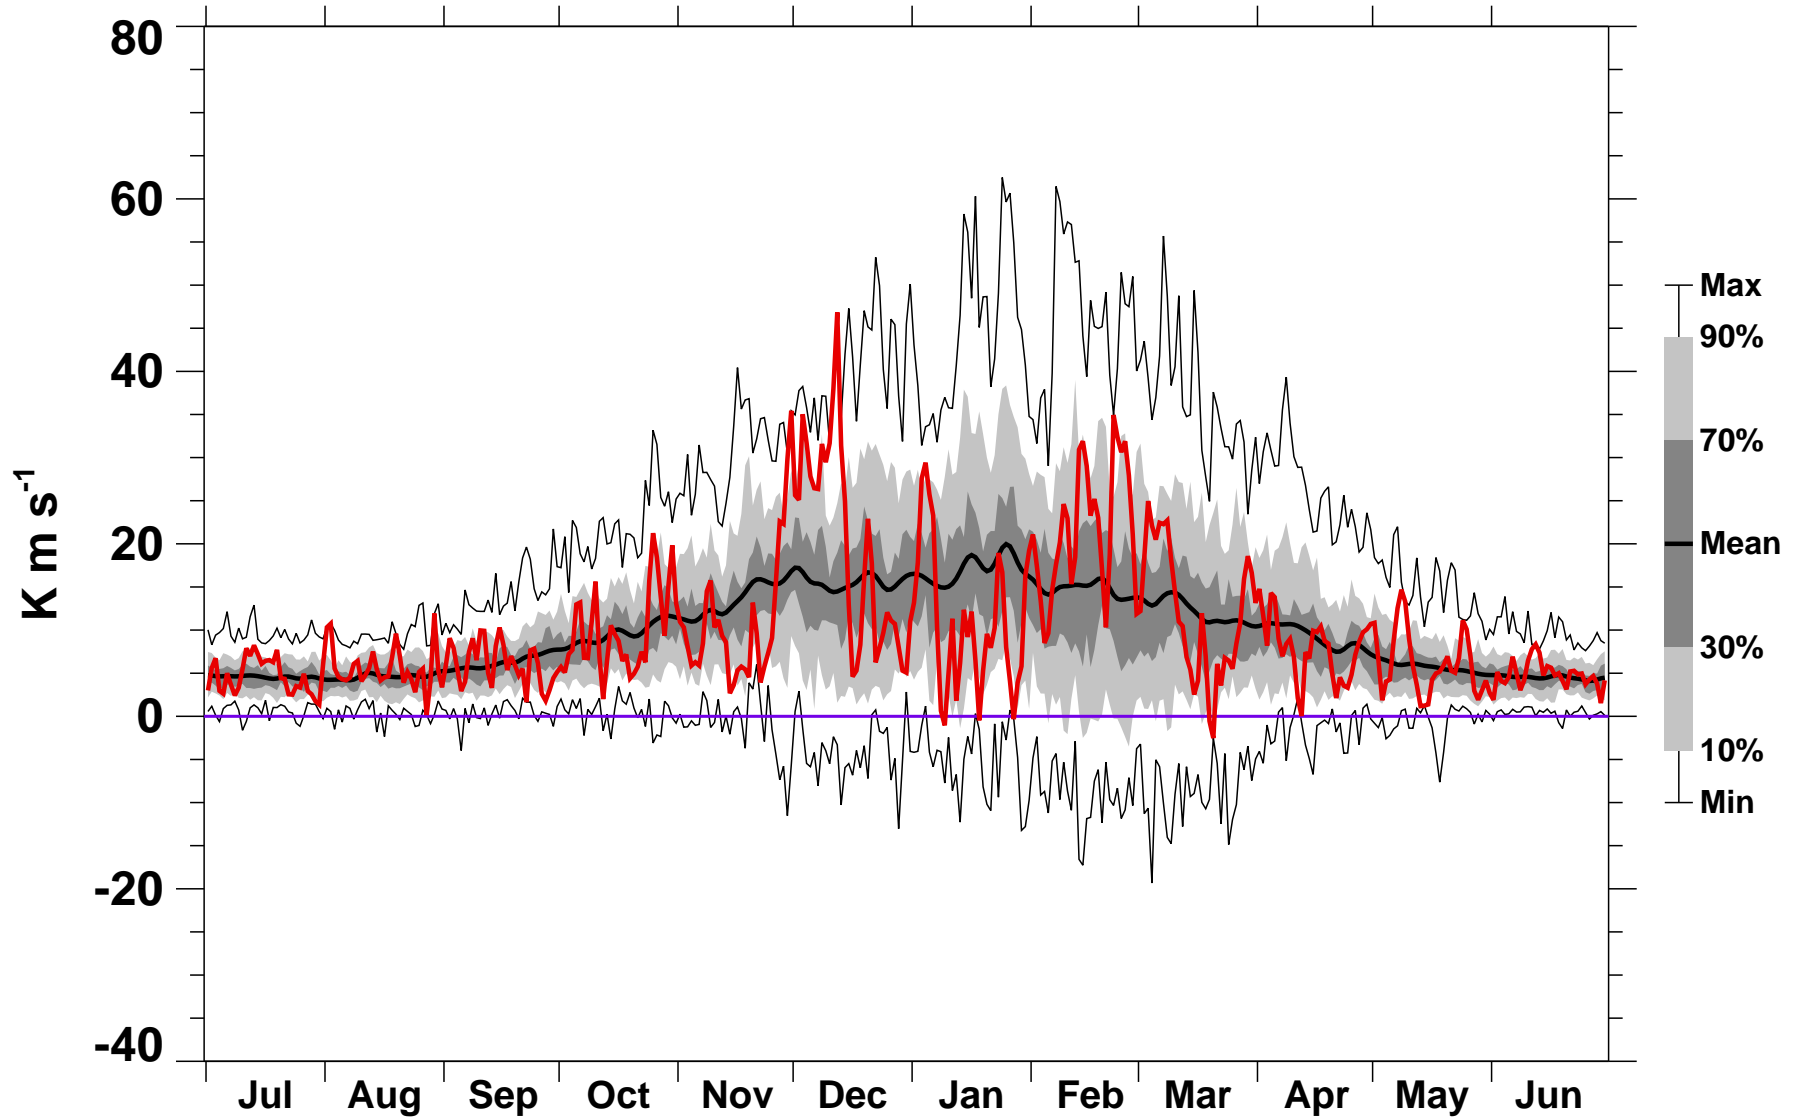

# 45-75°N Heat Flux 150 hPa MERRA2

1978/1979–2023/2024

1998/1999