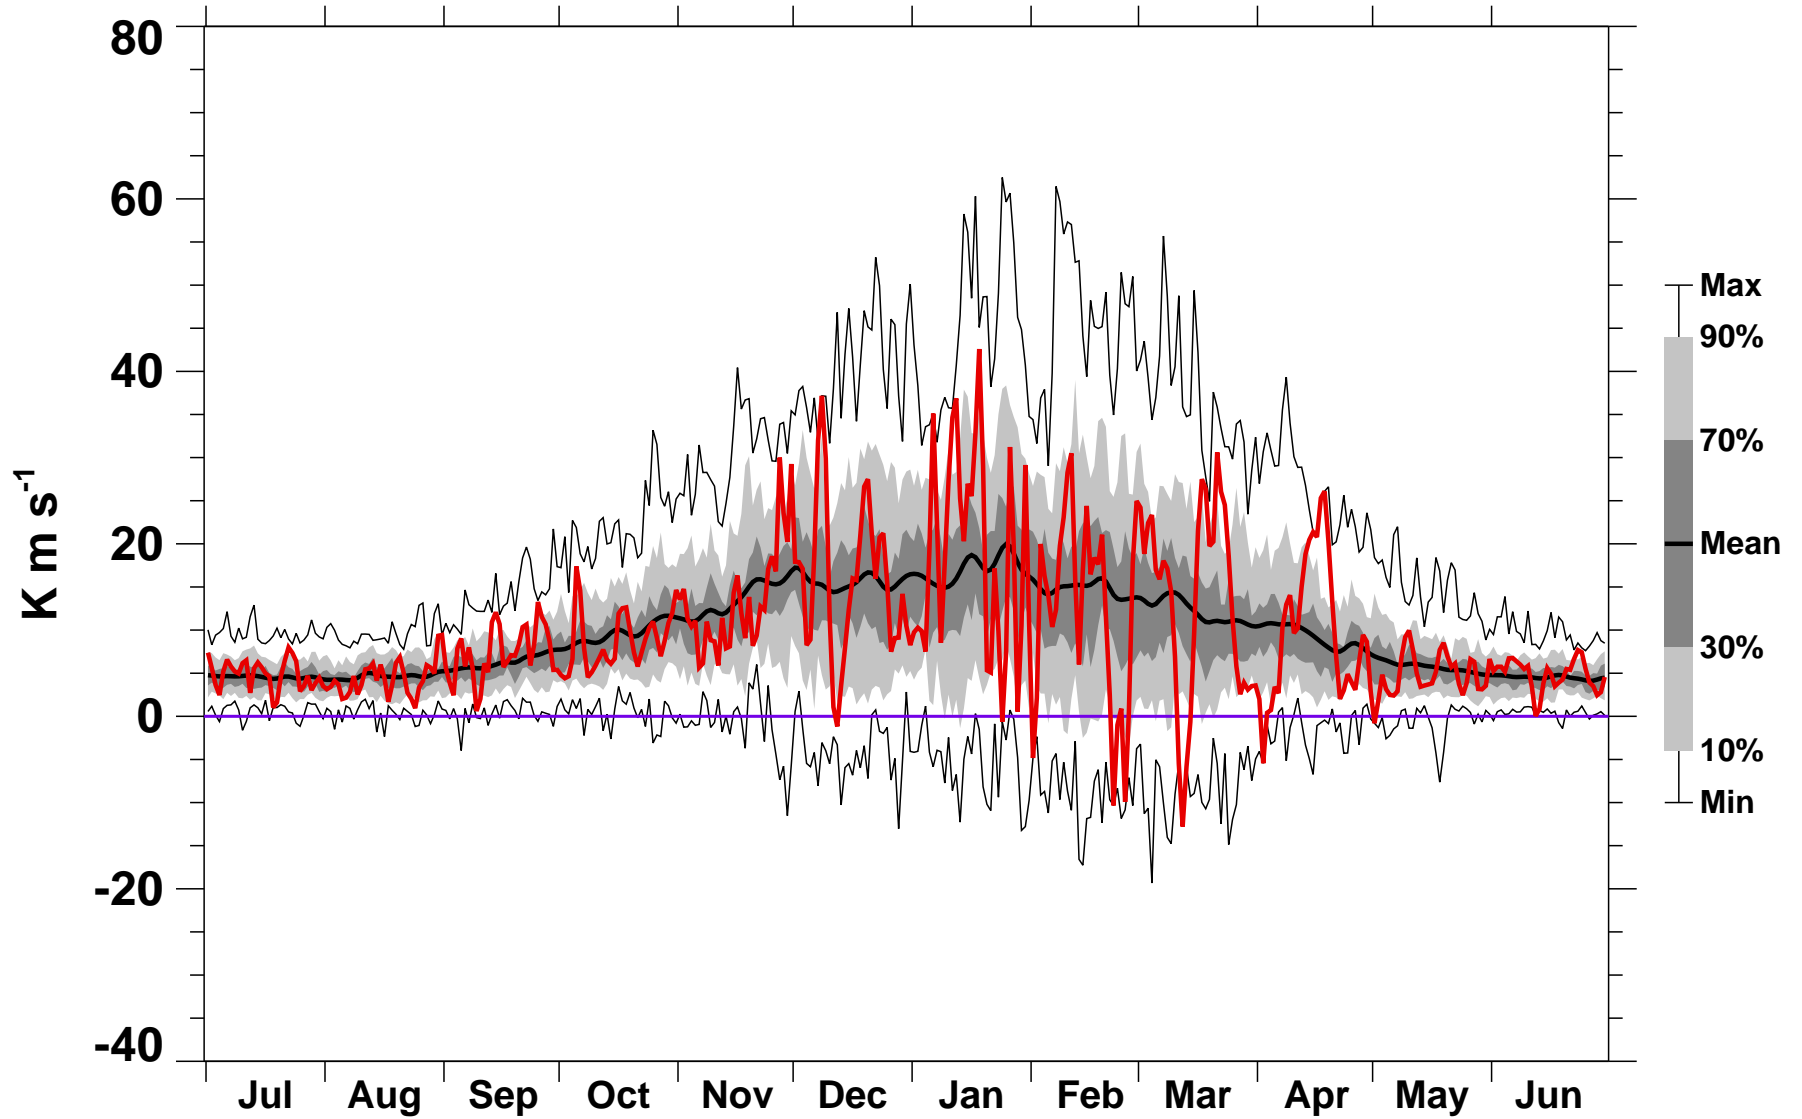

45-75°N Heat Flux 150 hPa MERRA2

1978/1979–2023/2024

2002/2003