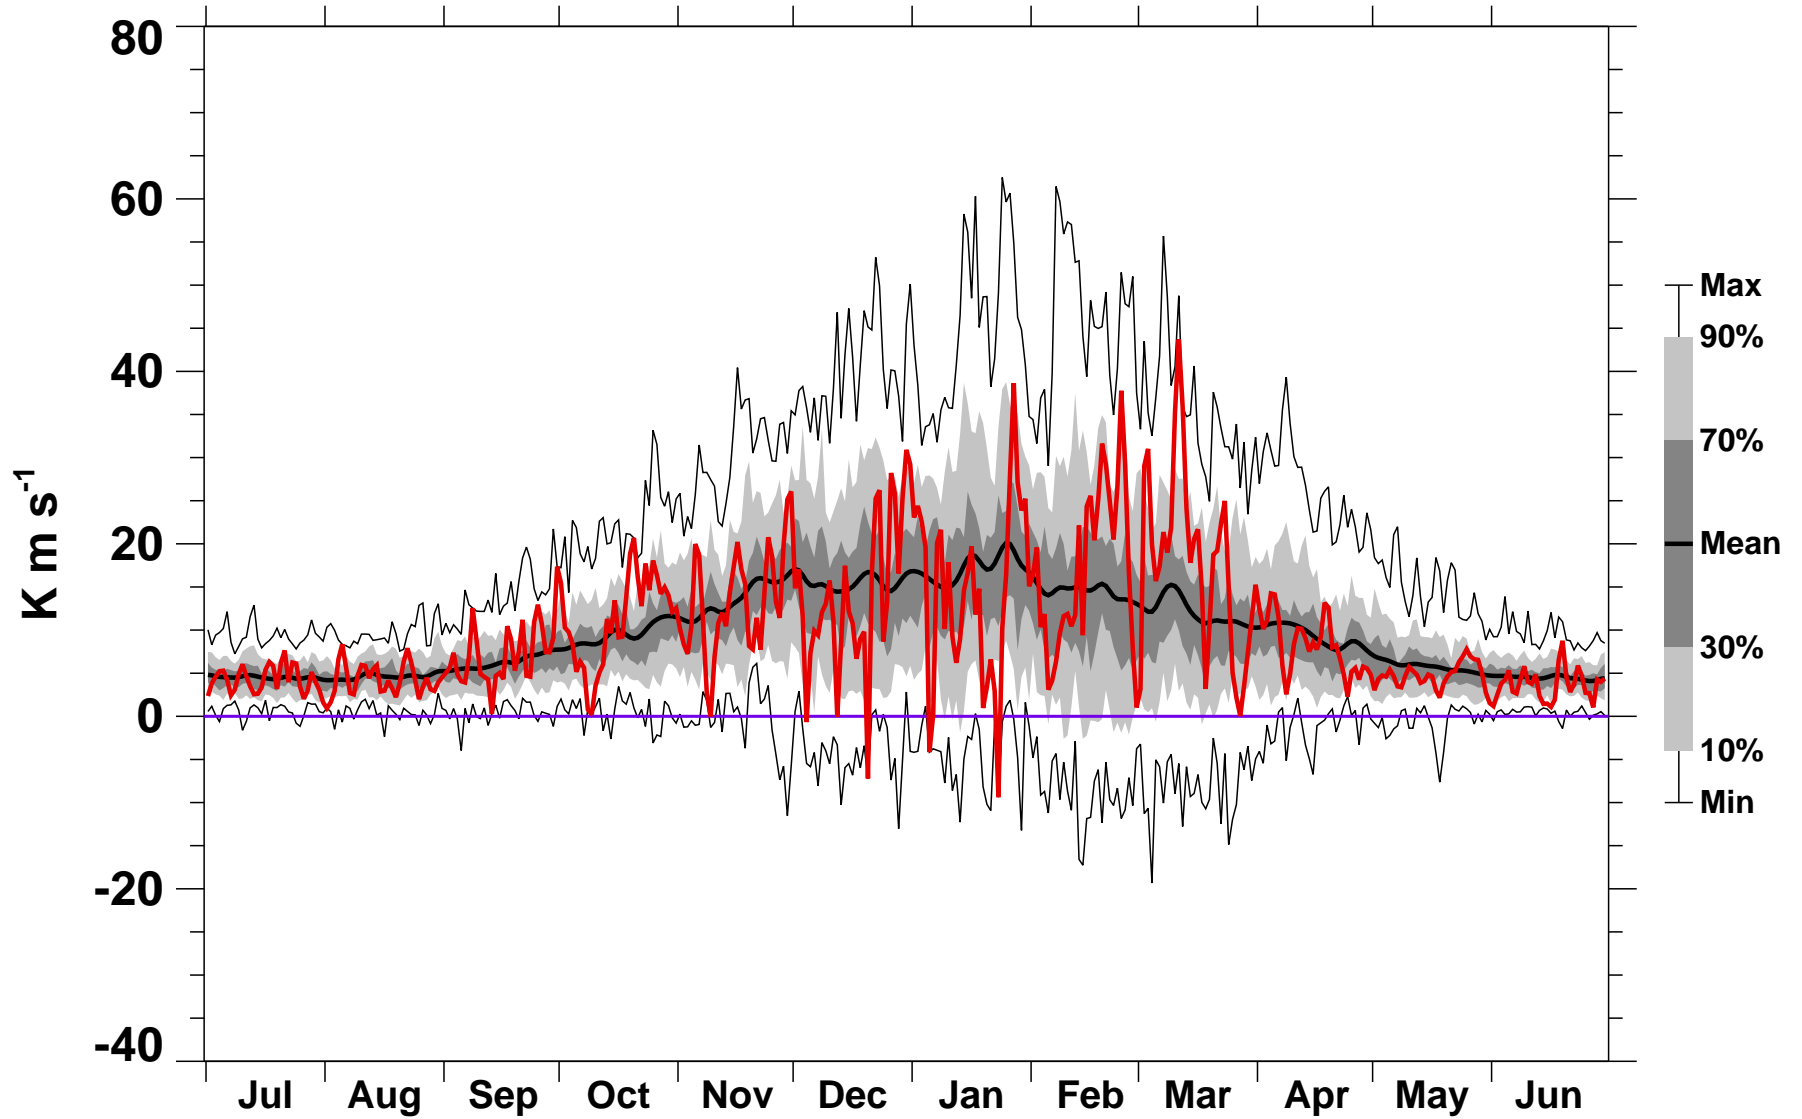

45-75°N Heat Flux 150 hPa MERRA2

1978/1979–2020/2021

2004/2005