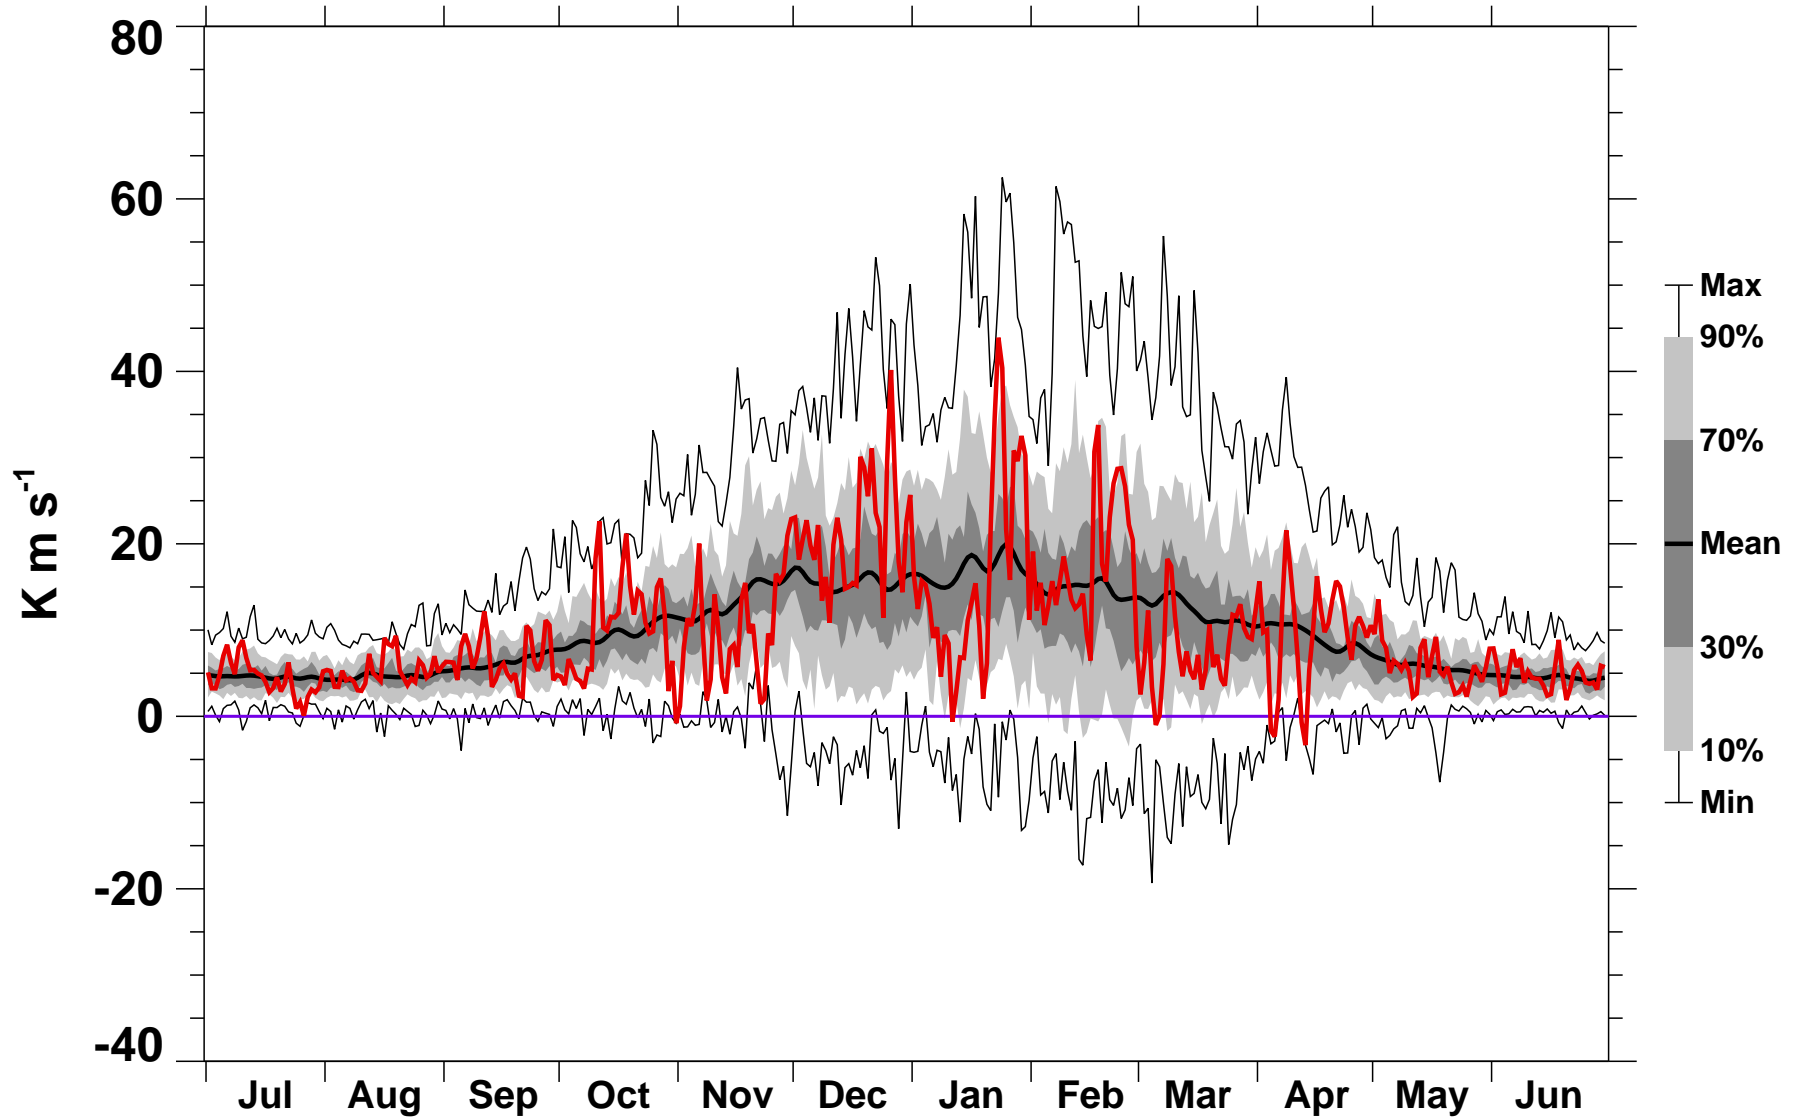

45-75°N Heat Flux 150 hPa MERRA2

1978/1979–2023/2024

2006/2007