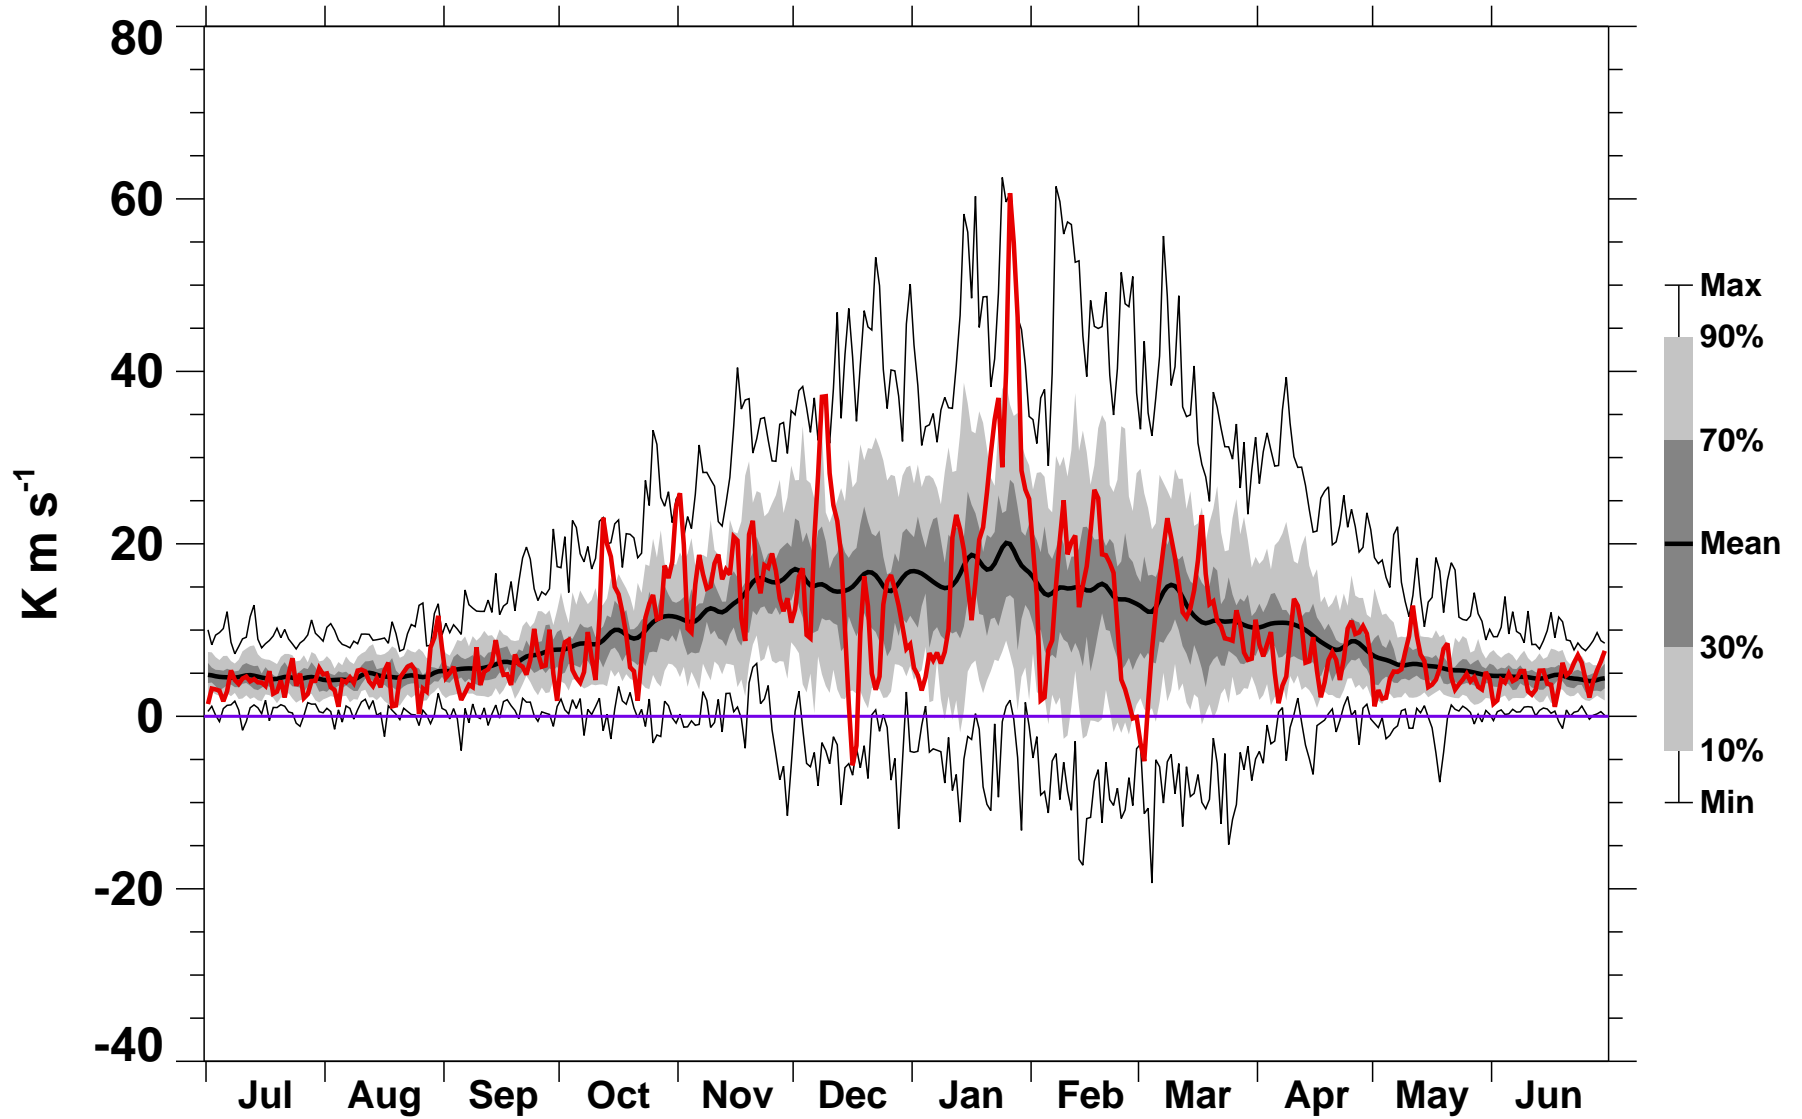

# 45-75°N Heat Flux 150 hPa MERRA2

1978/1979–2020/2021

**2009/2010**