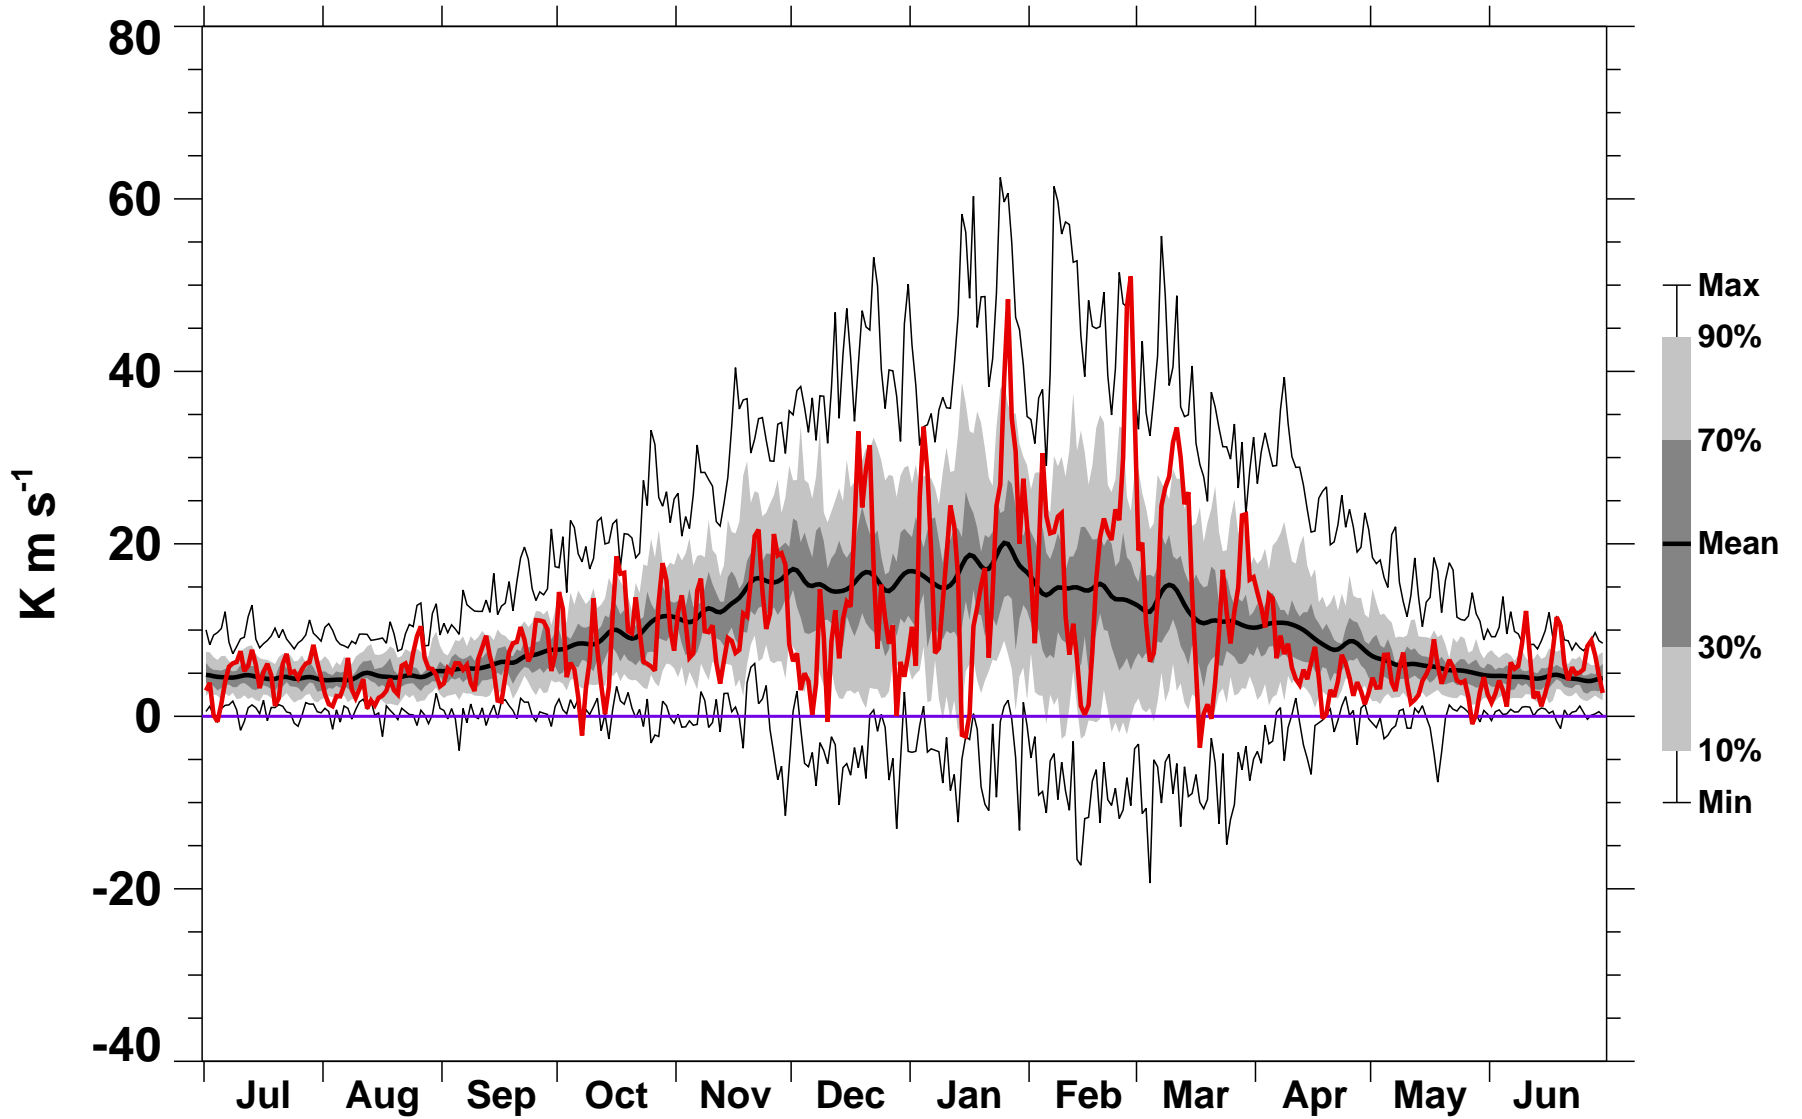

# 45-75°N Heat Flux 150 hPa MERRA2

1978/1979–2020/2021

2015/2016