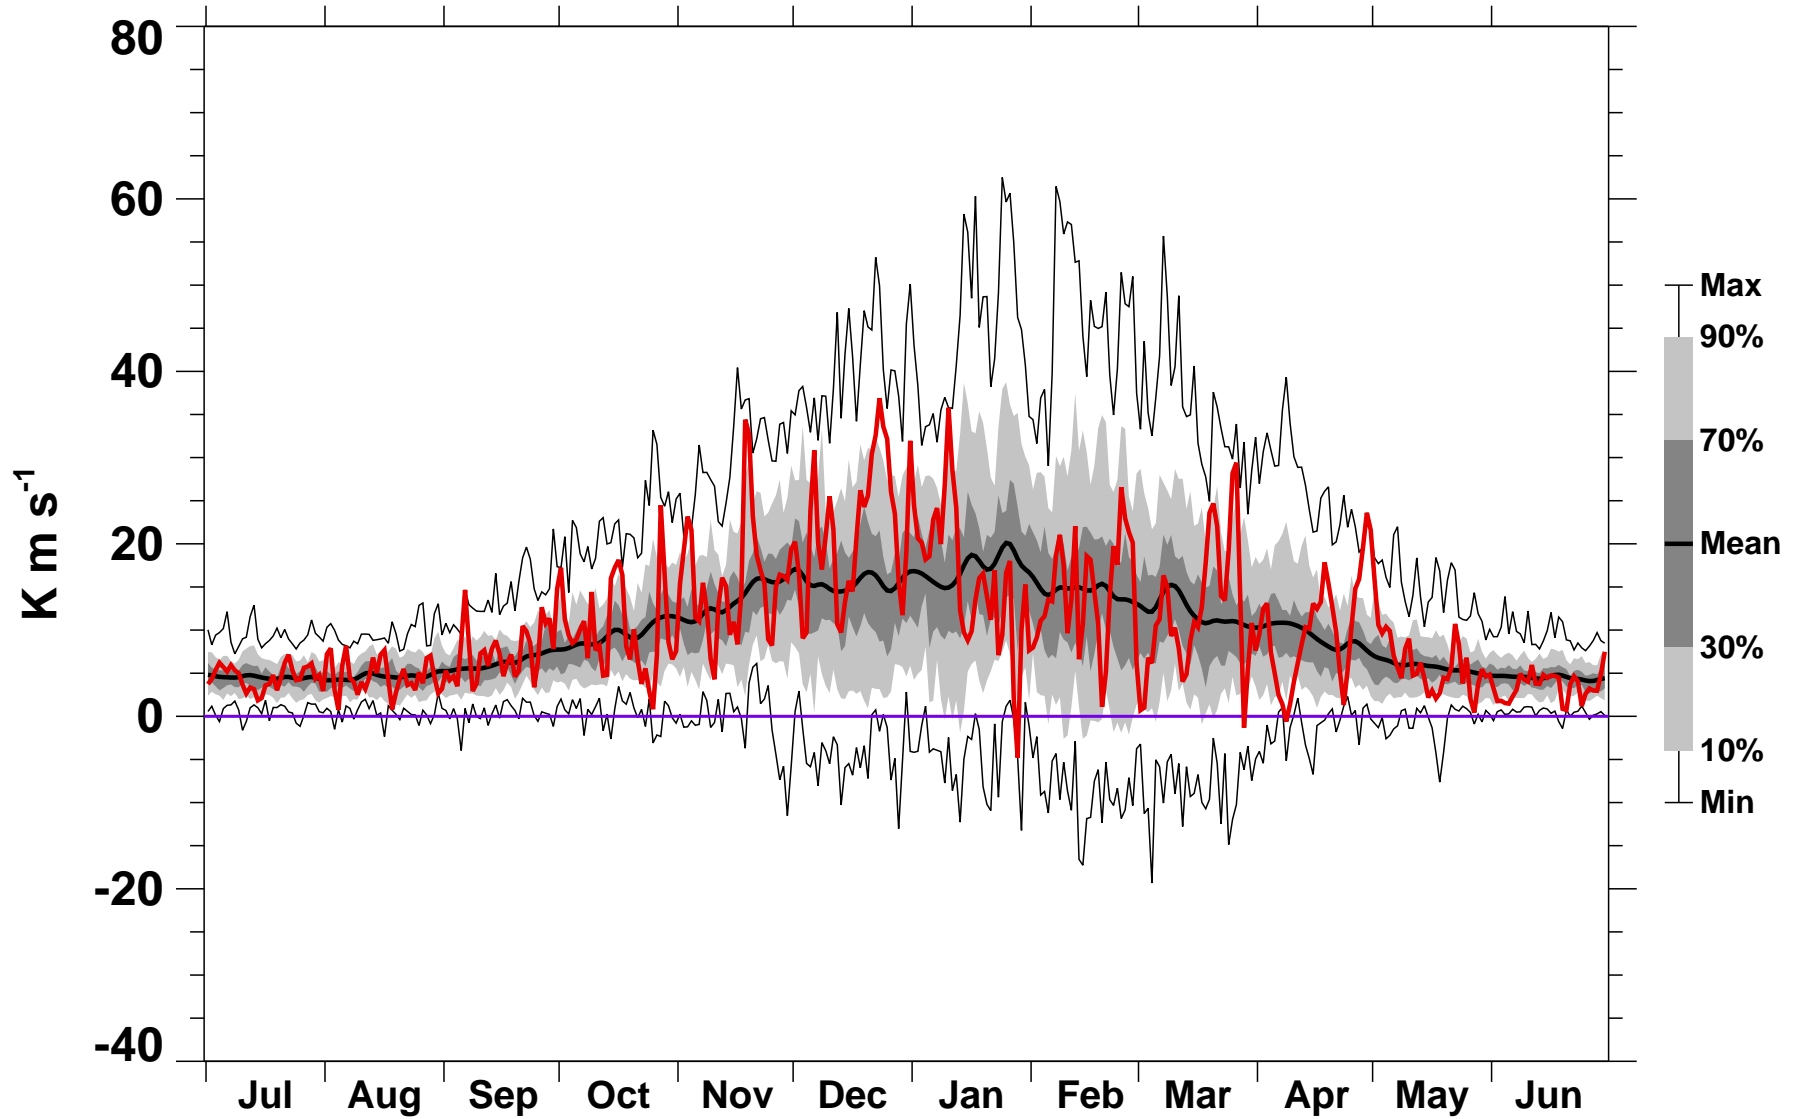

# 45-75°N Heat Flux 150 hPa MERRA2

1978/1979-2020/2021

2018/2019