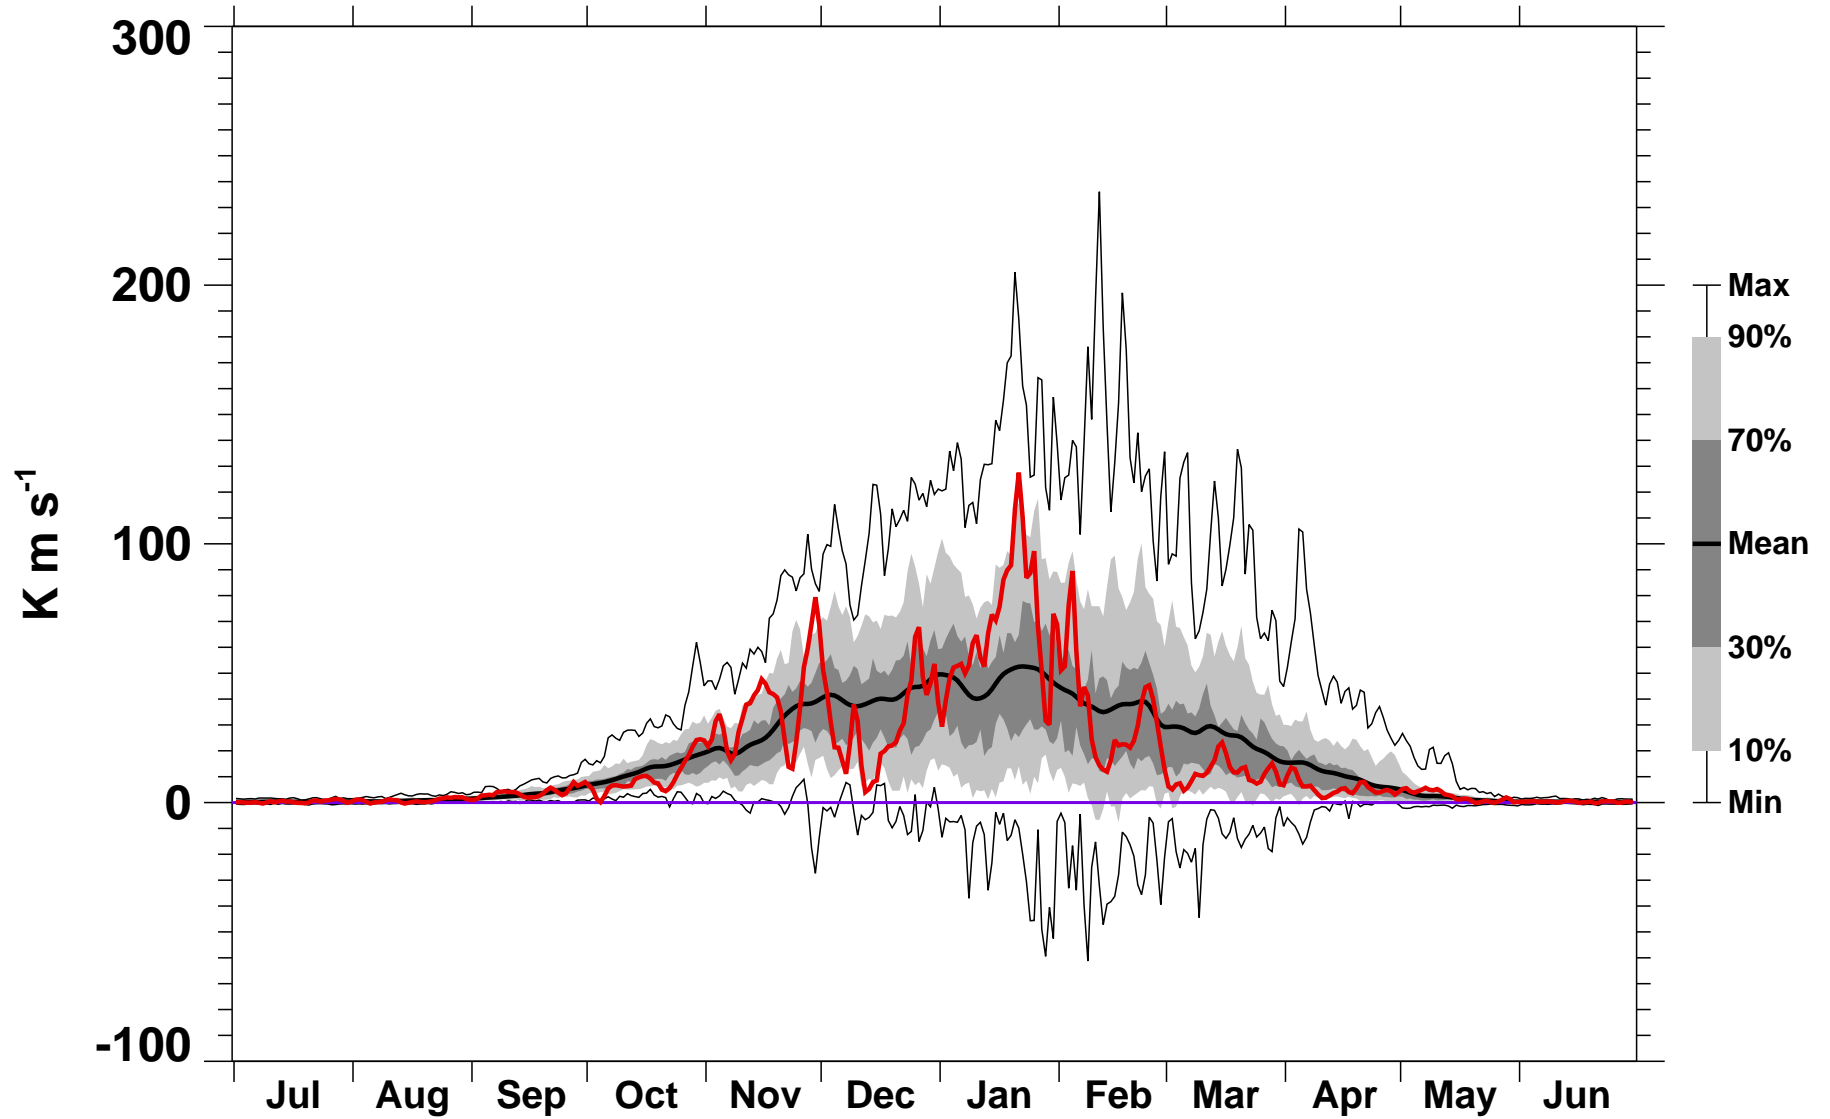

# 45-75°N Heat Flux 30 hPa MERRA2

1978/1979–2023/2024

1986/1987