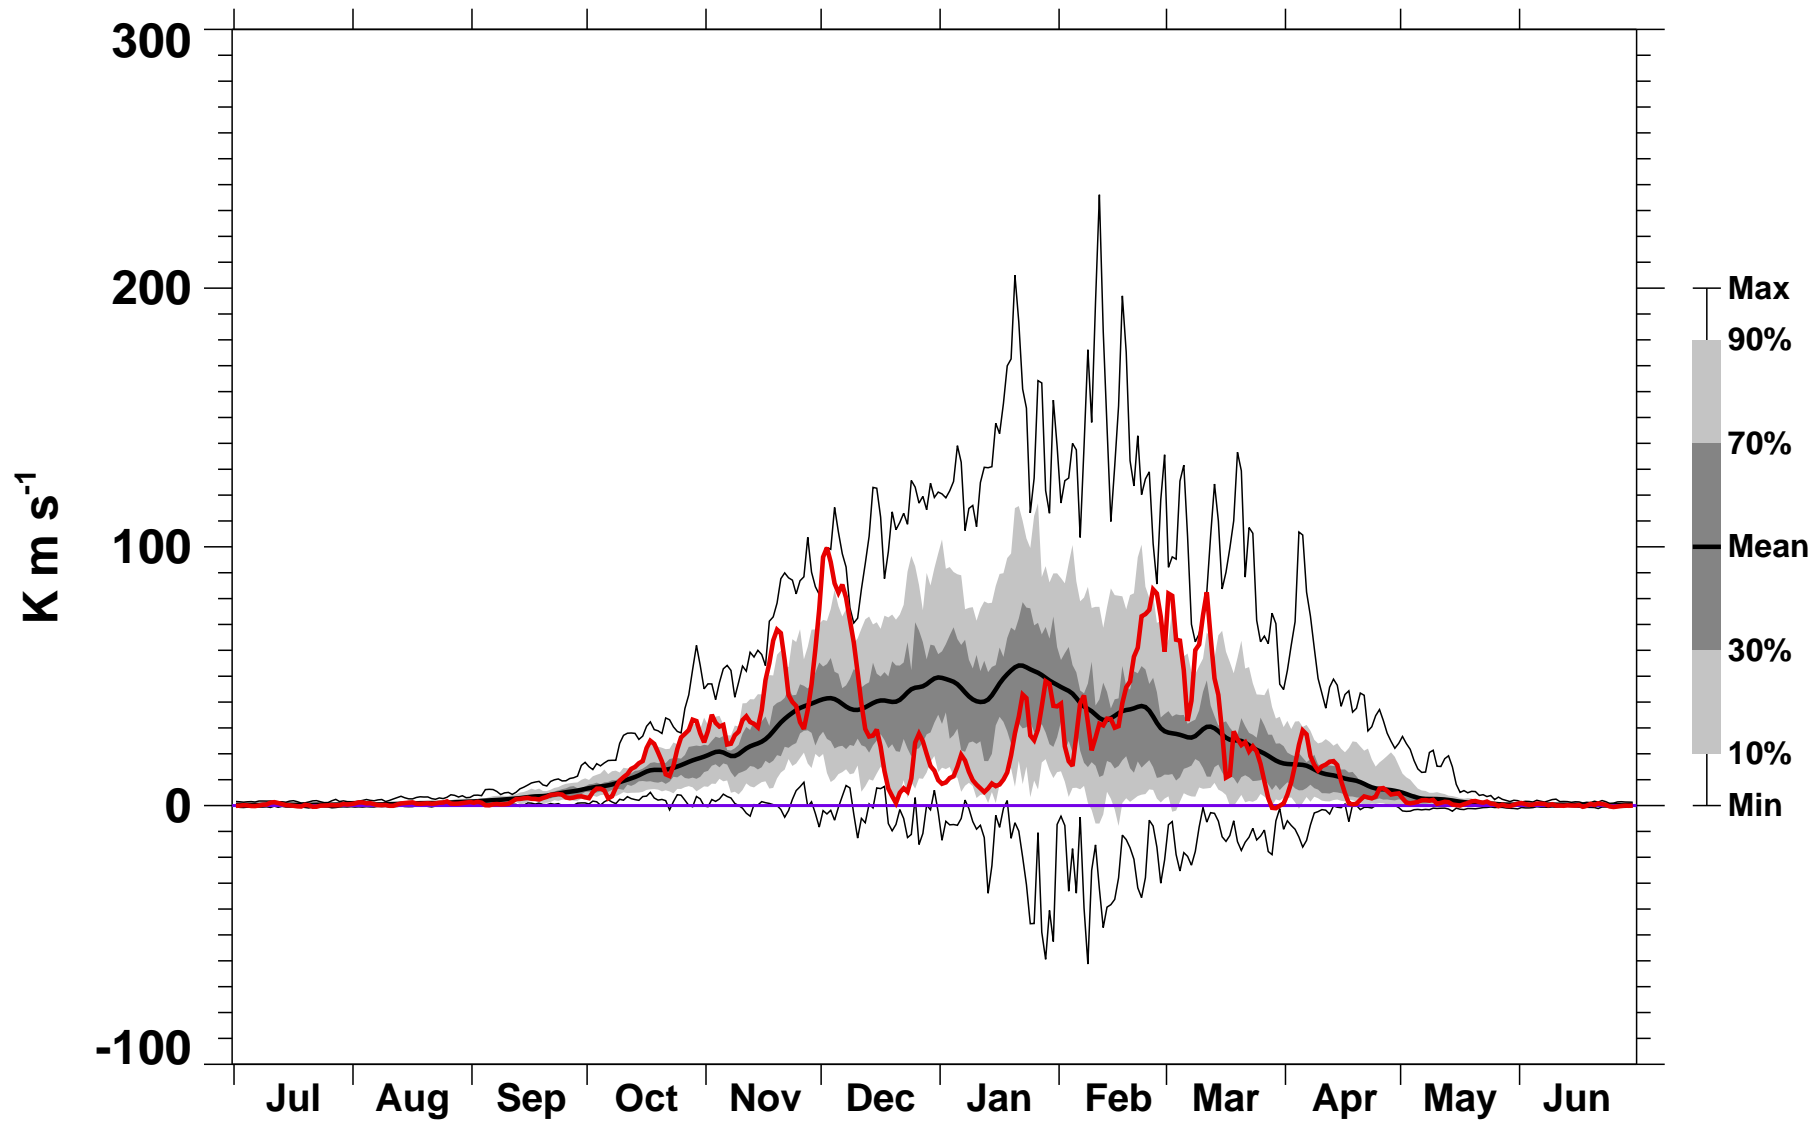

45-75°N Heat Flux 30 hPa MERRA2

1978/1979–2020/2021

1987/1988