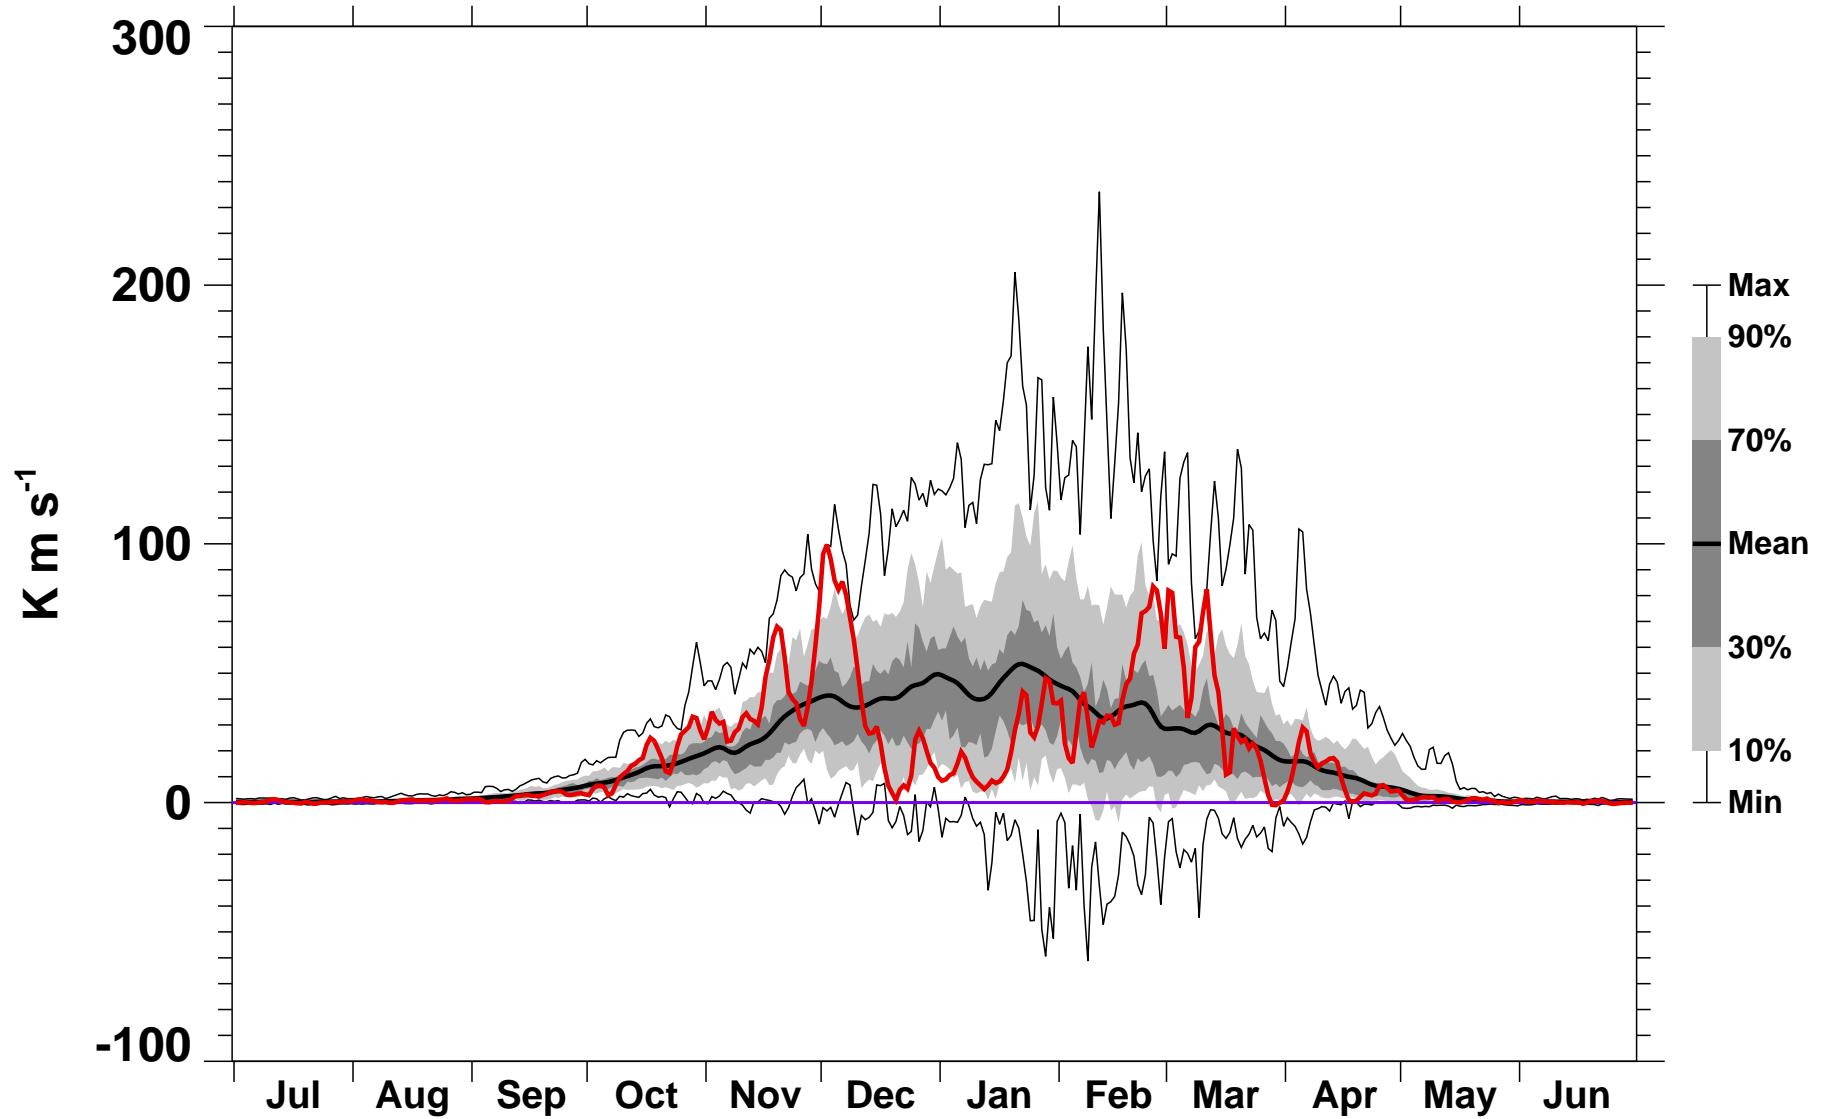

45-75°N Heat Flux 30 hPa MERRA2

1978/1979–2021/2022

1987/1988